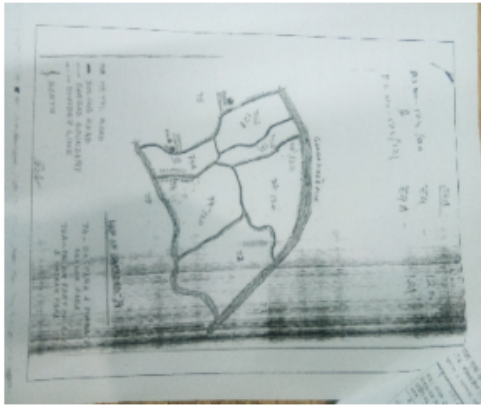

Nazri Naksha