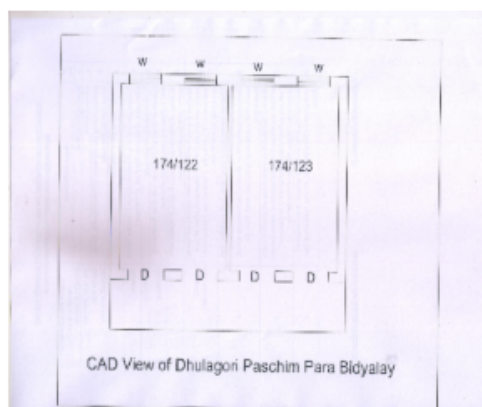

নির্বাচক নিবন্ধন আধিকারিকের স্বাক্ষর

Nazri Naksha

Google Map View

Polling Station Building Front View

Polling Station Front View

Cad View

Key MAP View

1 নাম : আসমিনা বেগম স্বামীর নাম: মফিজুল মল্লিক বাড়ির নং : n0123 বয়স : 33 লিঙ্গ : মহিলা	AHY2064111 ফটো উপলব্ধ	2 নাম : সেখ রাবিয়া পিতার নাম: সেখ রহিম বাড়ির নং : 67 বয়স : 26 লিঙ্গ : মহিলা	AHY2158459 ফটো উপলব্ধ	3 নাম : রাজেশ সেখ পিতার নাম: হাকিম সেখ বাড়ির নং : এ/703 বয়স : 27 লিঙ্গ : পুরুষ	AHY2166932 ফটো উপলব্ধ
4 নাম : রুপা সেখ মায়ের নাম: সেখ বানু বেগম বাড়ির নং : 70 বয়স : 31 লিঙ্গ : মহিলা	AHY2152049 ফটো উপলব্ধ	5 নাম : মোহাম্মদ জাহির উদ্দিন সেখ পিতার নাম: সেখ রাকিবুদ্দিন বাড়ির নং : এ-326 বয়স : 27 লিঙ্গ : পুরুষ	AHY2156149 ফটো উপলব্ধ	6 নাম : জাসমিনা বেগম স্বামীর নাম: লাল্টু সরদার বাড়ির নং : n0121 বয়স : 28 লিঙ্গ : মহিলা	AHY2064095 ফটো উপলব্ধ
7 নাম : আফিরা খাতুন স্বামীর নাম: আনসারুল সেখ বাড়ির নং : 1 বয়স : 28 লিঙ্গ : মহিলা	AHY2156321 ফটো উপলব্ধ	8 নাম : নার্সিস কাজী স্বামীর নাম: রফিকুল কাজী বাড়ির নং : এ/703 বয়স : 26 লিঙ্গ : মহিলা	AHY2158525 ফটো উপলব্ধ	9 নাম : আসরাফুল সেখ পিতার নাম: আব্দুল হাম্মান সেখ বাড়ির নং : 48 বয়স : 26 লিঙ্গ : পুরুষ	AHY2166916 ফটো উপলব্ধ
10 নাম : সেখ ইমরান পিতার নাম: সেখ রহিম বাড়ির নং : 67 বয়স : 28 লিঙ্গ : পুরুষ	AHY2166924 ফটো উপলব্ধ	11 নাম : বাসিরা ফৌজদার স্বামীর নাম: সুরাজ ফৌজদার বাড়ির নং : 5 বয়স : 33 লিঙ্গ : মহিলা	AHY2204444 ফটো উপলব্ধ	12 নাম : সারিফা বেগম স্বামীর নাম: ছোট সেপাই বাড়ির নং : n0147 বয়স : 36 লিঙ্গ : মহিলা	AHY2082113 ফটো উপলব্ধ
13 নাম : এসমা বেগম স্বামীর নাম: রফিকুল সেপাই বাড়ির নং : n0145 বয়স : 29 লিঙ্গ : মহিলা	AHY2082097 ফটো উপলব্ধ	14 নাম : সেখ শবনম সুলতানা পিতার নাম: সেখ আজিজের রহমান বাড়ির নং : n0136 বয়স : 26 লিঙ্গ : মহিলা	AHY2082006 ফটো উপলব্ধ	15 নাম : সেখ হালিমা খাতুন পিতার নাম: সেখ হামিদুল হক বাড়ির নং : n0133 বয়স : 26 লিঙ্গ : মহিলা	AHY2081974 ফটো উপলব্ধ
16 নাম : আরবিনা খাতুন স্বামীর নাম: সেখ সাহাবুদ্দিন বাড়ির নং : 77 বয়স : 25 লিঙ্গ : মহিলা	AHY2204428 ফটো উপলব্ধ	17 নাম : নিজামুদ্দিন সেখ পিতার নাম: সেখ নাজির হোসেন বাড়ির নং : 59 বয়স : 25 লিঙ্গ : পুরুষ	AHY2204436 ফটো উপলব্ধ	18 নাম : সাহেবা সেখ স্বামীর নাম: নিজামুদ্দিন সেখ বাড়ির নং : নং059 বয়স : 22 লিঙ্গ : মহিলা	AHY2809481 ফটো উপলব্ধ
19 নাম : সওগাত মিলে পিতার নাম: আতিবর রহমান মিলে বাড়ির নং : n0033 বয়স : 33 লিঙ্গ : পুরুষ	AHY2314912 ফটো উপলব্ধ	20 নাম : সেখ আজাহারউদ্দিন পিতার নাম: সেখ রহিম বাড়ির নং : n0126 বয়স : 30 লিঙ্গ : পুরুষ	AHY2064145 ফটো উপলব্ধ	21 নাম : ইত্তাজুল সেখ পিতার নাম: সাহাজামাল সেখ বাড়ির নং : 69 বয়স : 26 লিঙ্গ : পুরুষ	AHY2151934 ফটো উপলব্ধ
22 নাম : রেশমা খাতুন স্বামীর নাম: সেখ কামালউদ্দিন বাড়ির নং : n0120 বয়স : 37 লিঙ্গ : মহিলা	AHY2064087 ফটো উপলব্ধ	23 নাম : কলিমুদ্দিন সেখ পিতার নাম: হবিবর রহমান সেখ বাড়ির নং : বয়স : 35 লিঙ্গ : পুরুষ	AHY1373554 ফটো উপলব্ধ	24 নাম : সেখ জেবা বেগম স্বামীর নাম: সেখ নাকিব হাসান বাড়ির নং : n0124 বয়স : 33 লিঙ্গ : মহিলা	AHY2064129 ফটো উপলব্ধ
25 নাম : সাবির আলি মল্লিক পিতার নাম: এসরাফিল মল্লিক বাড়ির নং : বয়স : 25 লিঙ্গ : পুরুষ	AHY2389609 ফটো উপলব্ধ	26 নাম : মহিম আলি মল্লিক পিতার নাম: মুরাদ আলি মল্লিক বাড়ির নং : 0000 বয়স : 27 লিঙ্গ : পুরুষ	AHY2466688 ফটো উপলব্ধ	27 নাম : কামাল উদ্দিন মিলে পিতার নাম: আতিবর রহমান মিলে বাড়ির নং : n0033 বয়স : 66 লিঙ্গ : পুরুষ	AHY2313807 ফটো উপলব্ধ
28 নাম : সেখ নজরুল পিতার নাম: সেখ সোলেমান বাড়ির নং : n0109 বয়স : 27 লিঙ্গ : পুরুষ	AHY2019214 ফটো উপলব্ধ	29 নাম : আজগার আলি মিলে পিতার নাম: আতিবর রহমান মিলে বাড়ির নং : n0033 বয়স : 47 লিঙ্গ : পুরুষ	AHY2314417 ফটো উপলব্ধ	30 নাম : জামাল উদ্দিন মিলে পিতার নাম: আতিবর রহমান মিলে বাড়ির নং : n0033 বয়স : 64 লিঙ্গ : পুরুষ	AHY2313427 ফটো উপলব্ধ