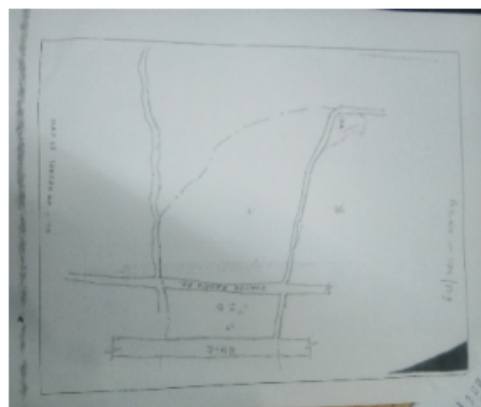

নির্বাচক নিবন্ধন আধিকারিকের স্বাক্ষর

Nazri Naksha

Google Map View

Polling Station Building Front View

Polling Station Front View

Cad View

Key MAP View

1 নাম : জাস্তি দেবি স্বামীর নাম: শংকর সাউ বাড়ির নং : n0134 বয়স : 52 লিঙ্গ : মহিলা	AHY1591650 ফটো উপলব্ধ	2 নাম : জিতেন্দ্র কুমার শাউ পিতার নাম: শংকর শাউ বাড়ির নং : সঙ্করিয়াল ইন্ডাস্ট্রিয়াল পার্ বয়স : 20 লিঙ্গ : পুরুষ	AHY2855781 ফটো উপলব্ধ	3 নাম : স্বপন মাল্লা পিতার নাম: অর্জুন মাল্লা বাড়ির নং : 1 বয়স : 61 লিঙ্গ : পুরুষ	AHY2204154 ফটো উপলব্ধ
4 নাম : মঙ্গলদীপ নকর পিতার নাম: গণেশ নকর বাড়ির নং : 1 বয়স : 26 লিঙ্গ : পুরুষ	AHY2204162 ফটো উপলব্ধ	5 নাম : দেবলীনা মণ্ডল পিতার নাম: রনজিত মণ্ডল বাড়ির নং : 76 বয়স : 26 লিঙ্গ : মহিলা	AHY2204188 ফটো উপলব্ধ	6 নাম : কিরন কুমার নকর পিতার নাম: লক্ষীকান্ত নকর বাড়ির নং : 209 বয়স : 26 লিঙ্গ : পুরুষ	AHY2204196 ফটো উপলব্ধ
7 নাম : পুলক নকর পিতার নাম: গণেশ নকর বাড়ির নং : 1 বয়স : 26 লিঙ্গ : পুরুষ	AHY2204204 ফটো উপলব্ধ	8 নাম : রিয়া নকর স্বামীর নাম: সানু নকর বাড়ির নং : 1 বয়স : 27 লিঙ্গ : মহিলা	AHY2204212 ফটো উপলব্ধ	9 নাম : রঞ্জন নকর পিতার নাম: তপন নকর বাড়ির নং : 22 বয়স : 25 লিঙ্গ : পুরুষ	AHY2204220 ফটো উপলব্ধ
10 নাম : সৌরভ মণ্ডল পিতার নাম: শ্রীকান্ত মণ্ডল বাড়ির নং : 77 বয়স : 25 লিঙ্গ : পুরুষ	AHY2204238 ফটো উপলব্ধ	11 নাম : শ্রীমতী নকর স্বামীর নাম: সুভাষ নকর বাড়ির নং : 1 বয়স : 29 লিঙ্গ : মহিলা	AHY2204246 ফটো উপলব্ধ	12 নাম : সুদীপ্ত নকর পিতার নাম: ফটিক নকর বাড়ির নং : 46 বয়স : 25 লিঙ্গ : পুরুষ	AHY2204253 ফটো উপলব্ধ
13 নাম : শোভা নকর স্বামীর নাম: মিন্টু নকর বাড়ির নং : n0211 বয়স : 44 লিঙ্গ : মহিলা	HXF2720423 ফটো উপলব্ধ	14 নাম : পিয়ালি মন্ডল স্বামীর নাম: ধর্মেন্দ্র মন্ডল বাড়ির নং : এন00 বয়স : 29 লিঙ্গ : মহিলা	AHY2702272 ফটো উপলব্ধ	15 নাম : সুদীপ্ত নকর পিতার নাম: রবিন নকর বাড়ির নং : এন00 বয়স : 22 লিঙ্গ : পুরুষ	AHY2702322 ফটো উপলব্ধ
16 নাম : প্রতিমা প্রামাণিক স্বামীর নাম: রমেশ প্রামাণিক বাড়ির নং : n0140 বয়স : 53 লিঙ্গ : মহিলা	HXF2010957 ফটো উপলব্ধ	17 নাম : পায়েল নকর স্বামীর নাম: অনিমেঘ নকর বাড়ির নং : এন00 বয়স : 23 লিঙ্গ : মহিলা	AHY2702157 ফটো উপলব্ধ	18 নাম : নগনারায়ণ সাহ পিতার নাম: শ্যামজিৎ সাহ বাড়ির নং : এন00 বয়স : 54 লিঙ্গ : পুরুষ	AMC0110700 ফটো উপলব্ধ
19 নাম : পঙ্কজ কুমার সাহ পিতার নাম: নাগ নারায়ণ সাহ বাড়ির নং : সাঁকরাইল ইন্ডাস্ট্রিয়াল পার্ক বয়স : 24 লিঙ্গ : পুরুষ	AHY2858165 ফটো উপলব্ধ	20 নাম : মন্দিরা কর্মকার স্বামীর নাম: কেট্ট কর্মকার বাড়ির নং : n0160 বয়স : 33 লিঙ্গ : মহিলা	AHY2020279 ফটো উপলব্ধ	21 নাম : সজল নকর পিতার নাম: সন্তোষ নকর বাড়ির নং : এন00 বয়স : 23 লিঙ্গ : পুরুষ	AHY2555522 ফটো উপলব্ধ
22 নাম : কেট্ট কর্মকার পিতার নাম: জয়দেব কর্মকার বাড়ির নং : এন0251 বয়স : 39 লিঙ্গ : পুরুষ	AHY2574333 ফটো উপলব্ধ	23 নাম : মিলন খোটেই পিতার নাম: ভবাণীশঙ্কর খোটেই বাড়ির নং : এন00 বয়স : 32 লিঙ্গ : পুরুষ	NME0571620 ফটো উপলব্ধ	24 নাম : প্রিয়াঙ্কা চক্রবর্তী স্বামীর নাম: অনিল চক্রবর্তী বাড়ির নং : n0184 বয়স : 28 লিঙ্গ : মহিলা	AHY2065076 ফটো উপলব্ধ
25 নাম : সমীর কুমার চক্রবর্তী পিতার নাম: গণেশ চক্রবর্তী বাড়ির নং : n0035 বয়স : 28 লিঙ্গ : মহিলা	AHY1983592 ফটো উপলব্ধ	26 নাম : মিন্টু নকর স্বামীর নাম: কাঞ্চন নকর বাড়ির নং : n0035 বয়স : 46 লিঙ্গ : মহিলা	AHY1928902 ফটো উপলব্ধ	27 নাম : যশোদা চক্রবর্তী স্বামীর নাম: মুরারী চক্রবর্তী বাড়ির নং : n0035 বয়স : 66 লিঙ্গ : মহিলা	WB/24/169/027364 ফটো উপলব্ধ
28 নাম : সুকুমার চক্রবর্তী পিতার নাম: মুরারী চক্রবর্তী বাড়ির নং : n0035 বয়স : 55 লিঙ্গ : পুরুষ	WB/24/169/027338 ফটো উপলব্ধ	29 নাম : মনিকা চক্রবর্তী স্বামীর নাম: সুকুমার চক্রবর্তী বাড়ির নং : n0035 বয়স : 51 লিঙ্গ : মহিলা	WB/24/169/027363 ফটো উপলব্ধ	30 নাম : গণেশ চক্রবর্তী পিতার নাম: মুরারী চক্রবর্তী বাড়ির নং : n0035 বয়স : 50 লিঙ্গ : পুরুষ	WB/24/169/027335 ফটো উপলব্ধ