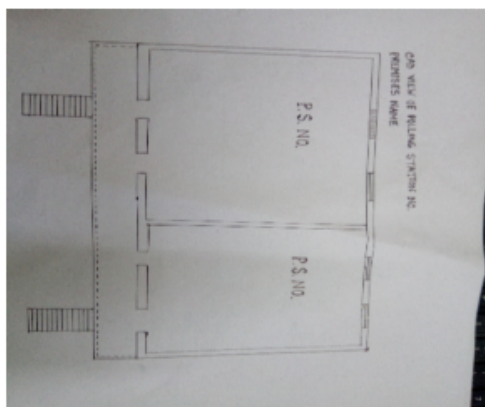

নির্বাচক নিবন্ধন আধিকারিকের স্বাক্ষর

Nazri Naksha

Google Map View

Polling Station Building Front View

Polling Station Front View

Cad View

Key MAP View

| | | | | | |
|--|--------------------------------|---|--------------------------|---|--------------------------------|
| 1 নাম : রাহুল দাস পিতার নাম: রমেশ চন্দ্র দাস বাড়ির নং : n0361 বয়স : 27 লিঙ্গ : পুরুষ | AHY2053163 ফটো উপলব্ধ | 2 নাম : মৌসুমী প্রধান স্বামীর নাম: প্রভাষ প্রধান বাড়ির নং : 1 বয়স : 30 লিঙ্গ : মহিলা | AHY2145670 ফটো উপলব্ধ | 3 নাম : গীতা সিং স্বামীর নাম: সুরেন্দ্র সিং বাড়ির নং : 1 বয়স : 50 লিঙ্গ : মহিলা | AHY2145688 ফটো উপলব্ধ |
| 4 নাম : রুকমিণী শর্মা স্বামীর নাম: অশোক নাথক বাড়ির নং : - বয়স : 40 লিঙ্গ : মহিলা | AHY2194363 ফটো উপলব্ধ | 5 নাম : পদ্মা বানী শর্মা স্বামীর নাম: রমেশ নাথক বাড়ির নং : - বয়স : 39 লিঙ্গ : মহিলা | AHY2196491 ফটো উপলব্ধ | 6 নাম : রীনা রায় স্বামীর নাম: শিশির রায় বাড়ির নং : - বয়স : 42 লিঙ্গ : মহিলা | AHY2194108 ফটো উপলব্ধ |
| 7 নাম : প্রিয়াকা বেরা স্বামীর নাম: রাজু বেরা বাড়ির নং : n0386 বয়স : 29 লিঙ্গ : মহিলা | ZPT1655265 ফটো উপলব্ধ | 8 নাম : সঞ্জীব সিং পিতার নাম: সুরেন্দ্র সিং বাড়ির নং : 1 বয়স : 27 লিঙ্গ : পুরুষ | AHY2145662 ফটো উপলব্ধ | 9 নাম : মোটীসী অধিকারী স্বামীর নাম: রাজু অধিকারী বাড়ির নং : এন0002 বয়স : 27 লিঙ্গ : মহিলা | AHY2594711 ফটো উপলব্ধ |
| 10 নাম : দীপিকা সাউ পিতার নাম: শ্যামল সাহা বাড়ির নং : এন002 বয়স : 25 লিঙ্গ : মহিলা | AHY2193381 ফটো উপলব্ধ | 11 নাম : রাজীব অধিকারী পিতার নাম: গোপাল অধিকারী বাড়ির নং : n0002 বয়স : 28 লিঙ্গ : পুরুষ | AHY1998376 ফটো উপলব্ধ | 12 নাম : সুজাতা অধিকারী স্বামীর নাম: গণেশ অধিকারী বাড়ির নং : n0002 বয়স : 45 লিঙ্গ : মহিলা | AHY1190131 ফটো উপলব্ধ |
| 13 নাম : রুপা অধিকারী স্বামীর নাম: কার্তিক অধিকারী বাড়ির নং : n0002 বয়স : 34 লিঙ্গ : মহিলা | AHY1703941 ফটো উপলব্ধ | 14 নাম : কার্তিক অধিকারী পিতার নাম: মিলন অধিকারী বাড়ির নং : n0002 বয়স : 36 লিঙ্গ : পুরুষ | MLN3979523 ফটো উপলব্ধ | 15 নাম : গনেশ অধিকারী পিতার নাম: মিলন অধিকারী বাড়ির নং : n0002 বয়স : 50 লিঙ্গ : পুরুষ | MLN2637270 ফটো উপলব্ধ |
| 16 নাম : রাজু অধিকারী পিতার নাম: গোপাল অধিকারী বাড়ির নং : n0002 বয়স : 29 লিঙ্গ : পুরুষ | AHY1824879 ফটো উপলব্ধ | 17 নাম : সোমা অধিকারী স্বামীর নাম: গোপাল অধিকারী বাড়ির নং : n0002 বয়স : 47 লিঙ্গ : মহিলা | MLN2583920 ফটো উপলব্ধ | 18 নাম : গোপাল অধিকারী পিতার নাম: মিলন অধিকারী বাড়ির নং : n0002 বয়স : 55 লিঙ্গ : পুরুষ | MLN2583912 ফটো উপলব্ধ |
| 19 নাম : ভরত চন্দ্র আদক পিতার নাম: তুষ্ট পদ আদক বাড়ির নং : n0342 বয়স : 46 লিঙ্গ : পুরুষ | AHY1975820 ফটো উপলব্ধ | 20 নাম : সোমা কুন্ডু স্বামীর নাম: রবীন কুন্ডু বাড়ির নং : n0382 বয়স : 49 লিঙ্গ : মহিলা | CWM3581261 ফটো উপলব্ধ | 21 নাম : শুভ কুন্ডু পিতার নাম: রবীন কুন্ডু বাড়ির নং : n0382 বয়স : 27 লিঙ্গ : পুরুষ | AHY2095891 ফটো উপলব্ধ |
| 22 নাম : টুসি পাত্র স্বামীর নাম: বিপা পাত্র বাড়ির নং : n0800 বয়স : 46 লিঙ্গ : মহিলা | AHY1825272 ফটো উপলব্ধ | 23 নাম : বিজয় পাত্র পিতার নাম: বাসু পাত্র বাড়ির নং : n0800 বয়স : 29 লিঙ্গ : পুরুষ | AHY1825140 ফটো উপলব্ধ | 24 নাম : বাসুদেব কর্মকার পিতার নাম: নিমাই কর্মকার বাড়ির নং : n0155 বয়স : 66 লিঙ্গ : পুরুষ | WB/24/166/213210 ফটো উপলব্ধ |
| 25 নাম : গীতা কর্মকার স্বামীর নাম: বাসুদেব কর্মকার বাড়ির নং : n0143 বয়স : 61 লিঙ্গ : মহিলা | WB/24/166/213209 ফটো উপলব্ধ | 26 নাম : মুনমুন কর্মকার পিতার নাম: বাসুদেব কর্মকার বাড়ির নং : এন0155 বয়স : 43 লিঙ্গ : মহিলা | AHY2594331 ফটো উপলব্ধ | 27 নাম : সঞ্জলতা শর্মা স্বামীর নাম: রাজু কারক বাড়ির নং : N9000 বয়স : 43 লিঙ্গ : মহিলা | AHY2432342 ফটো উপলব্ধ |
| 28 নাম : রিনা কারক স্বামীর নাম: তরুণ কারক বাড়ির নং : 1 বয়স : 40 লিঙ্গ : মহিলা | AHY1707173 ফটো উপলব্ধ | 29 নাম : তরুণ কারক পিতার নাম: গোপাল কারক বাড়ির নং : 1 বয়স : 46 লিঙ্গ : পুরুষ | AHY0083196 ফটো উপলব্ধ | 30 নাম : খোকন কারক পিতার নাম: গোপাল কারক বাড়ির নং : এন0001 বয়স : 45 লিঙ্গ : পুরুষ | AHY1999549 ফটো উপলব্ধ |