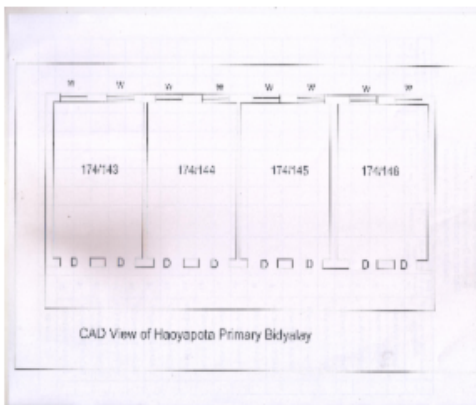

নির্বাচক নিবন্ধন আধিকারিকের স্বাক্ষর

Nazri Naksha

Google Map View

Polling Station Building Front View

Polling Station Front View

Cad View

Key MAP View

বিধানসভা নির্বাচনক্ষেত্রের নং, নাম : 174-সাঁকরাইল
ভাগ নং, নাম : 1-দক্ষিণ পশ্চিম পাড়া (পশ্চিম পাড়া)