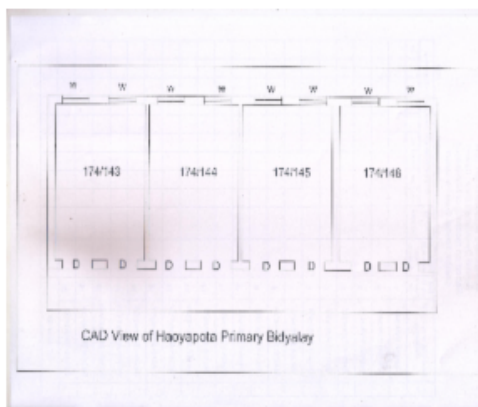

নির্বাচক নিবন্ধন আধিকারিকের স্বাক্ষর

Nazri Naksha

Google Map View

Polling Station Building Front View

Polling Station Front View

Cad View

Key MAP View

1 নাম : সেখ মতিলাল পিতার নাম: সেখ গফুর আলী বাড়ির নং : n0152 বয়স : 27 লিঙ্গ : পুরুষ	AHY2065688 ফটো উপলব্ধ	2 নাম : রাবিনা বেগম স্বামীর নাম: আসারউদ্দিন সেখ বাড়ির নং : n0166 বয়স : 31 লিঙ্গ : মহিলা	AHY2102739 ফটো উপলব্ধ	3 নাম : নিজামুদ্দিন সেখ পিতার নাম: নিয়ামত সেখ বাড়ির নং : n0096 বয়স : 51 লিঙ্গ : পুরুষ	HXF3091501 ফটো উপলব্ধ
4 নাম : সালাউদ্দিন সেখ পিতার নাম: নিজামুদ্দিন সেখ বাড়ির নং : n0096 বয়স : 31 লিঙ্গ : পুরুষ	AHY1597384 ফটো উপলব্ধ	5 নাম : রেজিনা বেগম স্বামীর নাম: নূর ইসলাম সেখ বাড়ির নং : n0096 বয়স : 33 লিঙ্গ : মহিলা	AHY1761121 ফটো উপলব্ধ	6 নাম : ফিরুজা বেগম পিতার নাম: আজহার বাড়ির নং : n0027 বয়স : 52 লিঙ্গ : মহিলা	HXF2740967 ফটো উপলব্ধ
7 নাম : হাবিব সেখ পিতার নাম: আজহার বাড়ির নং : n0027 বয়স : 50 লিঙ্গ : পুরুষ	HXF1572262 ফটো উপলব্ধ	8 নাম : হাজেরাবিবি সেখ স্বামীর নাম: কচিহার সেখ বাড়ির নং : n0028 বয়স : 56 লিঙ্গ : মহিলা	WB/24/169/639391 ফটো উপলব্ধ	9 নাম : রাজেশ সেখ পিতার নাম: কচিহার বাড়ির নং : n0028 বয়স : 35 লিঙ্গ : পুরুষ	AHY1382696 ফটো উপলব্ধ
10 নাম : মোনি সেখ স্বামীর নাম: রাজেশ সেখ বাড়ির নং : 13 বয়স : 29 লিঙ্গ : মহিলা	AHY2818292 ফটো উপলব্ধ	11 নাম : হাসান সেখ পিতার নাম: আব্দুল সাত্তার সেখ বাড়ির নং : n0033 বয়স : 61 লিঙ্গ : পুরুষ	AHY1479781 ফটো উপলব্ধ	12 নাম : সেখ সিরাজুল পিতার নাম: সেখ উলফাৎ বাড়ির নং : n0033 বয়স : 35 লিঙ্গ : পুরুষ	AHY1256403 ফটো উপলব্ধ
13 নাম : সাকিয়া খাতুন পিতার নাম: খালেদ মিল্দে বাড়ির নং : n0095 বয়স : 53 লিঙ্গ : মহিলা	HXF2740421 ফটো উপলব্ধ	14 নাম : রহিম আলি মন্ডল পিতার নাম: ইনতাজ আলি মন্ডল বাড়ির নং : n0111 বয়স : 48 লিঙ্গ : পুরুষ	AHY1761105 ফটো উপলব্ধ	15 নাম : জোসমিনা বিবি স্বামীর নাম: হাবিব সেখ বাড়ির নং : n0113 বয়স : 30 লিঙ্গ : মহিলা	AHY1761220 ফটো উপলব্ধ
16 নাম : নিবেদিতা বেগম পিতার নাম: অশোক বেগম বাড়ির নং : n0126 বয়স : 29 লিঙ্গ : মহিলা	AHY1260447 ফটো উপলব্ধ	17 নাম : দীপঙ্কর মাল্লা পিতার নাম: বিণ্ড মাল্লা বাড়ির নং : n0126 বয়স : 29 লিঙ্গ : পুরুষ	AHY1761303 ফটো উপলব্ধ	18 নাম : সেখ মুন্সি স্বামীর নাম: সেখ সেলিম বাড়ির নং : n0131 বয়স : 37 লিঙ্গ : মহিলা	AHY1932839 ফটো উপলব্ধ
19 নাম : রিঙ্কি মলিক স্বামীর নাম: অস্টা মলিক বাড়ির নং : 1 বয়স : 25 লিঙ্গ : মহিলা	AHY2149656 ফটো উপলব্ধ	20 নাম : তাপসী মালিক পিতার নাম: ভূতনাথ মালিক বাড়ির নং : 1 বয়স : 29 লিঙ্গ : মহিলা	AHY2149664 ফটো উপলব্ধ	21 নাম : বিটু দাস পিতার নাম: স্বপন দাস বাড়ির নং : 104-সী বয়স : 26 লিঙ্গ : পুরুষ	AHY2149680 ফটো উপলব্ধ
22 নাম : রিয়াজ আনসারী পিতার নাম: সামিউল্লা আনসারি বাড়ির নং : 1 বয়স : 29 লিঙ্গ : পুরুষ	AHY2149672 ফটো উপলব্ধ	23 নাম : জলিল সেখ পিতার নাম: মাল্লান সেখ বাড়ির নং : n0096 বয়স : 44 লিঙ্গ : পুরুষ	AHY1256577 ফটো উপলব্ধ	24 নাম : সেখ সাহাজন পিতার নাম: সেখ উলফাত বাড়ির নং : n0033 বয়স : 36 লিঙ্গ : পুরুষ	AHY1256395 ফটো উপলব্ধ
25 নাম : সেখ নূর ইসলাম পিতার নাম: নিয়ামত সেখ বাড়ির নং : n0096 বয়স : 36 লিঙ্গ : পুরুষ	HXF2874808 ফটো উপলব্ধ	26 নাম : সেখ সূজান বিবি স্বামীর নাম: উলফত সেখ বাড়ির নং : n0033 বয়স : 56 লিঙ্গ : মহিলা	AHY2351542 ফটো উপলব্ধ	27 নাম : দেবশীষ বাগলা পিতার নাম: সুবীর বাগলা বাড়ির নং : এন00 বয়স : 23 লিঙ্গ : পুরুষ	AHY2557775 ফটো উপলব্ধ
28 নাম : প্রীতম মাঝি পিতার নাম: ভোলানাথ মাঝি বাড়ির নং : এন00 বয়স : 23 লিঙ্গ : পুরুষ	AHY2562239 ফটো উপলব্ধ	29 নাম : শুশোভন মালিক অন্যান্য নাম: জেনি দাস বাড়ির নং : এন00 বয়স : 23 লিঙ্গ : পুরুষ	AHY2562288 ফটো উপলব্ধ	30 নাম : সেলিম সেখ স্বামীর নাম: সেলিম সেখ বাড়ির নং : এন00 বয়স : 30 লিঙ্গ : মহিলা	AHY2194157 ফটো উপলব্ধ