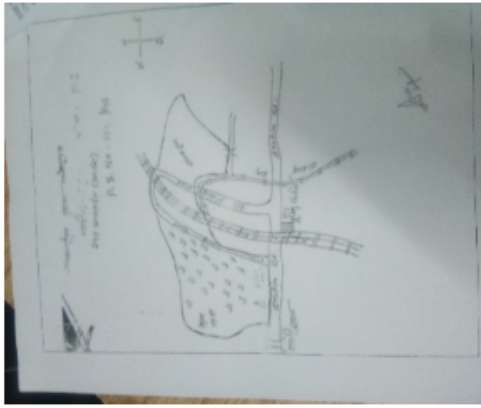

Nazri Naksha