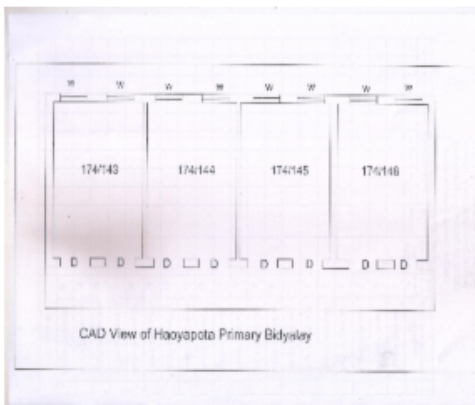

নির্বাচক নিবন্ধন আধিকারিকের স্বাক্ষর

Nazri Naksha

Google Map View

Polling Station Building Front View

Polling Station Front View

Cad View

Key MAP View

বিধানসভা নির্বাচনক্ষেত্রের নং, নাম : 174-সাঁকরাইল
ভাগ নং, নাম : 1-জানা পাড়া ভারত-কো-অপারেটিভ