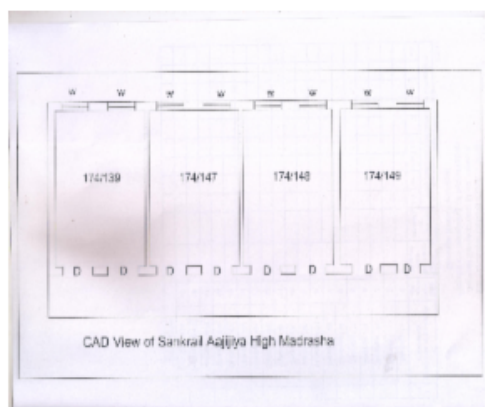

নির্বাচক নিবন্ধন আধিকারিকের স্বাক্ষর

Nazri Naksha

Google Map View

Polling Station Building Front View

Polling Station Front View

Cad View

Key MAP View

1	HXF2730000	নাম : সামিমা বেগম সেখ স্বামীর নাম: মোবারক সেখ বাড়ির নং : n0064 বয়স : 48 লিঙ্গ : মহিলা	ফটো উপলব্ধ	2	WB/24/169/618099	নাম : সেখ আলমগীর পিতার নাম: তাবারক সেখ বাড়ির নং : n0064 বয়স : 54 লিঙ্গ : পুরুষ	ফটো উপলব্ধ	3	WB/24/169/681725	নাম : সেখ সাবিনা বেগম স্বামীর নাম: সেখ হাসিবুর বাড়ির নং : n0064 বয়স : 50 লিঙ্গ : মহিলা	ফটো উপলব্ধ
4	AHY1149723	নাম : মিনারা সেখ স্বামীর নাম: মুস্তাকিন সেখ বাড়ির নং : n0055 বয়স : 39 লিঙ্গ : মহিলা	ফটো উপলব্ধ	5	AHY1598432	নাম : সাইমা খাতুন সেখ পিতার নাম: ইয়াসিন সেখ বাড়ির নং : n0055 বয়স : 32 লিঙ্গ : মহিলা	ফটো উপলব্ধ	6	HXF2730497	নাম : আনোয়ারা সেখ স্বামীর নাম: ইয়াসিন সেখ বাড়ির নং : n0055 বয়স : 51 লিঙ্গ : মহিলা	ফটো উপলব্ধ
7	WB/24/169/618312	নাম : সেখ ইয়াসিন পিতার নাম: নুরআহম্মদ বাড়ির নং : n0055 বয়স : 57 লিঙ্গ : পুরুষ	ফটো উপলব্ধ	8	AHY1257203	নাম : আনিস মল্লিক পিতার নাম: গোরাই মল্লিক বাড়ির নং : n0071 বয়স : 34 লিঙ্গ : পুরুষ	ফটো উপলব্ধ	9	HXF1570779	নাম : মনিরা মল্লিক স্বামীর নাম: গোরাই মল্লিক বাড়ির নং : n0071 বয়স : 53 লিঙ্গ : মহিলা	ফটো উপলব্ধ
10	WB/24/169/618285	নাম : সেখ মসিয়ার পিতার নাম: মতিয়ার সেখ বাড়ির নং : n0050 বয়স : 52 লিঙ্গ : পুরুষ	ফটো উপলব্ধ	11	HXF3087285	নাম : ফিরোজা বিবি সেখ স্বামীর নাম: মসিয়ার সেখ বাড়ির নং : n0050 বয়স : 51 লিঙ্গ : মহিলা	ফটো উপলব্ধ	12	AHY1985076	নাম : পলি সেখ স্বামীর নাম: মুন্না সেখ বাড়ির নং : n0052 বয়স : 28 লিঙ্গ : মহিলা	ফটো উপলব্ধ
13	AHY2116523	নাম : রাফিজা বেগম স্বামীর নাম: সাবির আলি মল্লিক বাড়ির নং : n0335 বয়স : 37 লিঙ্গ : মহিলা	ফটো উপলব্ধ	14	AHY2116549	নাম : সেখ সামিমা পিতার নাম: সেখ মোবারক বাড়ির নং : n0087 বয়স : 31 লিঙ্গ : পুরুষ	ফটো উপলব্ধ	15	AHY2116564	নাম : সেখ গুলনাজ খাতুন পিতার নাম: আব্দুল হক সেখ বাড়ির নং : n0339 বয়স : 26 লিঙ্গ : মহিলা	ফটো উপলব্ধ
16	AHY2116648	নাম : সেখ বাপ্পা পিতার নাম: সেখ জামসেদ আলী বাড়ির নং : n0347 বয়স : 33 লিঙ্গ : পুরুষ	ফটো উপলব্ধ	17	AHY1169713	নাম : মহঃ সারওয়াজ আলম পিতার নাম: মোঃ সাজিম বাড়ির নং : n0100 বয়স : 30 লিঙ্গ : পুরুষ	ফটো উপলব্ধ	18	AHY1169739	নাম : মহঃ রেয়াজ আহমেদ পিতার নাম: মোঃ সাজিম বাড়ির নং : n0102 বয়স : 51 লিঙ্গ : পুরুষ	ফটো উপলব্ধ
19	AHY1149681	নাম : সাবিনা বেগম সেখ স্বামীর নাম: সাহেব সেখ বাড়ির নং : n0047 বয়স : 43 লিঙ্গ : মহিলা	ফটো উপলব্ধ	20	HXF2730463	নাম : জাহানারা বেগম সেখ স্বামীর নাম: সাবির হোসেন সেখ বাড়ির নং : n0047 বয়স : 47 লিঙ্গ : মহিলা	ফটো উপলব্ধ	21	HXF2872034	নাম : রাজেক হোসেন সেখ পিতার নাম: আবু হোসেন সেখ বাড়ির নং : n0047 বয়স : 42 লিঙ্গ : পুরুষ	ফটো উপলব্ধ
22	HXF2730448	নাম : সাহেব সেখ পিতার নাম: আবু হোসেন সেখ বাড়ির নং : n0047 বয়স : 42 লিঙ্গ : পুরুষ	ফটো উপলব্ধ	23	WB/24/169/618088	নাম : সাবির হোসেন সেখ পিতার নাম: আবুহোসেন সেখ বাড়ির নং : n0047 বয়স : 51 লিঙ্গ : পুরুষ	ফটো উপলব্ধ	24	WB/24/169/618037	নাম : মিরাহোসেন সেখ পিতার নাম: আবুহোসেন সেখ বাড়ির নং : n0047 বয়স : 61 লিঙ্গ : পুরুষ	ফটো উপলব্ধ
25	HXF2872158	নাম : আনোয়ারা বেগম স্বামীর নাম: ফারুক সেখ বাড়ির নং : n0040 বয়স : 38 লিঙ্গ : মহিলা	ফটো উপলব্ধ	26	AHY1598390	নাম : আমির ইকবাল তরফদার পিতার নাম: আবু তালেব তরফদার বাড়ির নং : n0088 বয়স : 33 লিঙ্গ : পুরুষ	ফটো উপলব্ধ	27	AHY2165132	নাম : মোহাম্মদসীন সেখ পিতার নাম: মহসিন সেখ বাড়ির নং : 1 বয়স : 25 লিঙ্গ : পুরুষ	ফটো উপলব্ধ
28	AHY2165173	নাম : আজিমা খাতুন বেগম স্বামীর নাম: মইনউদ্দীন মল্লিক বাড়ির নং : 1 বয়স : 36 লিঙ্গ : মহিলা	ফটো উপলব্ধ	29	WB/24/169/618111	নাম : হোসেনারা মল্লিক পিতার নাম: ইউসুফ আলি বাড়ির নং : n0002 বয়স : 69 লিঙ্গ : মহিলা	ফটো উপলব্ধ	30	AHY0511733	নাম : শরৎ চন্দ্র দাস পিতার নাম: স্বপন কুমার দাস বাড়ির নং : n0002 বয়স : 48 লিঙ্গ : পুরুষ	ফটো উপলব্ধ