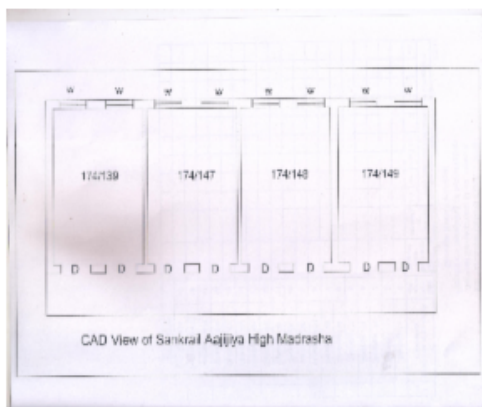

নির্বাচক নিবন্ধন আধিকারিকের স্বাক্ষর

Nazri Naksha

Google Map View

Polling Station Building Front View

Polling Station Front View

Cad View

Key MAP View

1	AHY1852540	ফটো উপলব্ধ	2	HXF3085271	ফটো উপলব্ধ	3	AHY1852557	ফটো উপলব্ধ
নাম : মহঃ সাহারুদ্দিন মোল্লা পিতার নাম: কাহারআলি মোল্লা বাড়ির নং : n0002 বয়স : 37 লিঙ্গ : পুরুষ			নাম : মোল্লা মাঝিয়াবেগম স্বামীর নাম: কাহারআলি মোল্লা বাড়ির নং : n0002 বয়স : 59 লিঙ্গ : মহিলা			নাম : মহঃ জমিরুদ্দিন মোল্লা পিতার নাম: কাহার আলি মোল্লা বাড়ির নং : n0002 বয়স : 32 লিঙ্গ : পুরুষ		
4	HXF1631282	ফটো উপলব্ধ	5	AHY1480607	ফটো উপলব্ধ	6	AHY1762640	ফটো উপলব্ধ
নাম : কাহার আলি মোল্লা পিতার নাম: মাতাবুদ্দিন মোল্লা বাড়ির নং : n0002 বয়স : 64 লিঙ্গ : পুরুষ			নাম : আনোয়ারা খাতুন মীর পিতার নাম: রুস্তোম মীর বাড়ির নং : n0207 বয়স : 34 লিঙ্গ : মহিলা			নাম : মর্জিনা মিস্ত্রী স্বামীর নাম: আমির আলি মিস্ত্রী বাড়ির নং : n0207 বয়স : 43 লিঙ্গ : মহিলা		
7	AHY1762632	ফটো উপলব্ধ	8	AHY1762442	ফটো উপলব্ধ	9	AHY1762616	ফটো উপলব্ধ
নাম : আমির আলি মিস্ত্রী পিতার নাম: মোকসেদ মিস্ত্রী বাড়ির নং : n0207 বয়স : 52 লিঙ্গ : পুরুষ			নাম : তসলিমা খাঁন স্বামীর নাম: ইউনিস আলি খাঁন বাড়ির নং : n0238 বয়স : 58 লিঙ্গ : মহিলা			নাম : সাবেবা মন্ডল স্বামীর নাম: মীর কাশিম মন্ডল বাড়ির নং : n0244 বয়স : 49 লিঙ্গ : মহিলা		
10	AHY1762608	ফটো উপলব্ধ	11	AHY1762582	ফটো উপলব্ধ	12	AHY1762541	ফটো উপলব্ধ
নাম : মীর কাশিম মন্ডল পিতার নাম: সাহা জামাল মন্ডল বাড়ির নং : n0243 বয়স : 56 লিঙ্গ : পুরুষ			নাম : সাইফুদ্দিন মন্ডল পিতার নাম: সাহা জামাল মন্ডল বাড়ির নং : n0241 বয়স : 52 লিঙ্গ : মহিলা			নাম : সাবেবা বেগম মন্ডল স্বামীর নাম: মোস্তাফা মন্ডল বাড়ির নং : n0240 বয়স : 46 লিঙ্গ : মহিলা		
13	AHY1762533	ফটো উপলব্ধ	14	AHY1480888	ফটো উপলব্ধ	15	AHY1852706	ফটো উপলব্ধ
নাম : মুস্তাফা মন্ডল পিতার নাম: সাহা জামাল মন্ডল বাড়ির নং : n0239 বয়স : 54 লিঙ্গ : পুরুষ			নাম : আনসুরা বেগ স্বামীর নাম: মেহেরাজ বেগ বাড়ির নং : n0166 বয়স : 36 লিঙ্গ : মহিলা			নাম : তাহমিনা বেগ স্বামীর নাম: রমজান বেগ বাড়ির নং : n0166 বয়স : 34 লিঙ্গ : মহিলা		
16	AHY0518209	ফটো উপলব্ধ	17	HXF3181245	ফটো উপলব্ধ	18	AHY1933720	ফটো উপলব্ধ
নাম : রমজান বেগ পিতার নাম: সাহাআলম বেগ বাড়ির নং : n0166 বয়স : 40 লিঙ্গ : পুরুষ			নাম : বাসিন্দা বিবি বেগ স্বামীর নাম: সাহা আলম বেগ বাড়ির নং : n0166 বয়স : 51 লিঙ্গ : মহিলা			নাম : মোসলেমা মল্লিক স্বামীর নাম: আজনবী মল্লিক বাড়ির নং : n0135 বয়স : 36 লিঙ্গ : মহিলা		
19	HXF2725950	ফটো উপলব্ধ	20	WB/24/169/609404	ফটো উপলব্ধ	21	HXF3085388	ফটো উপলব্ধ
নাম : সেখ সরিফুল ইসলাম পিতার নাম: সেখ আনোয়ার হোসেন বাড়ির নং : n0056 বয়স : 43 লিঙ্গ : পুরুষ			নাম : সেখ সাইদা স্বামীর নাম: সাইফুল সেখ বাড়ির নং : n0078 বয়স : 56 লিঙ্গ : মহিলা			নাম : সাইফুদ্দিন সেখ পিতার নাম: সাইফুল বাড়ির নং : n0078 বয়স : 44 লিঙ্গ : পুরুষ		
22	AHY1150200	ফটো উপলব্ধ	23	AHY1150192	ফটো উপলব্ধ	24	AHY1150184	ফটো উপলব্ধ
নাম : সেখ হাসান পিতার নাম: সাইফুল বাড়ির নং : n0078 বয়স : 38 লিঙ্গ : পুরুষ			নাম : সেক মোকারিম পিতার নাম: সেখ সৈফুল বাড়ির নং : n0078 বয়স : 38 লিঙ্গ : পুরুষ			নাম : আরজুনা খাতুন পিতার নাম: সাইফুল বাড়ির নং : n0078 বয়স : 37 লিঙ্গ : মহিলা		
25	AHY1600154	ফটো উপলব্ধ	26	AHY1852698	ফটো উপলব্ধ	27	AHY1257724	ফটো উপলব্ধ
নাম : রেশমা সেখ স্বামীর নাম: হাসান সেখ বাড়ির নং : n0078 বয়স : 36 লিঙ্গ : মহিলা			নাম : শেখ রেশমা বেগম স্বামীর নাম: সেখ মোকারিম বাড়ির নং : n0078 বয়স : 32 লিঙ্গ : মহিলা			নাম : সেখ আসফারউদ্দিন পিতার নাম: সেখ আবু হোসেন বাড়ির নং : n0191 বয়স : 35 লিঙ্গ : পুরুষ		
28	AHY1480797	ফটো উপলব্ধ	29	HXF3257565	ফটো উপলব্ধ	30	HXF2871168	ফটো উপলব্ধ
নাম : নাসিমা বেগম স্বামীর নাম: রাজু মোল্লা বাড়ির নং : n0218 বয়স : 36 লিঙ্গ : মহিলা			নাম : খাদিজা সেখ স্বামীর নাম: মিস্ট্র সেখ বাড়ির নং : n0260 বয়স : 39 লিঙ্গ : মহিলা			নাম : জানে আলম সেখ পিতার নাম: জানে আলি সেখ বাড়ির নং : n0273 বয়স : 49 লিঙ্গ : পুরুষ		