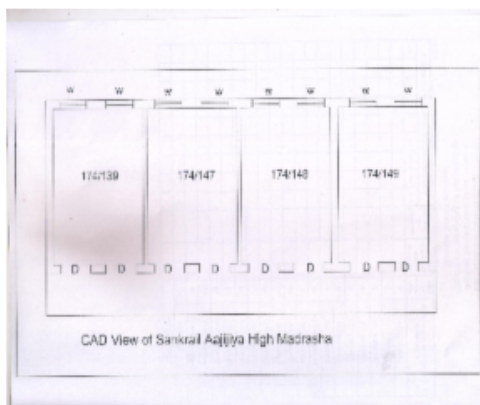

নির্বাচক নিবন্ধন আধিকারিকের স্বাক্ষর

Nazri Naksha

Google Map View

Polling Station Building Front View

Polling Station Front View

Cad View

Key MAP View

1	AHY1169788	ফটো উপলব্ধ	2	AHY2212918	ফটো উপলব্ধ	3	AHY2561975	ফটো উপলব্ধ
নাম : সুজাতা (বেরা) নায়ক স্বামীর নাম: আরফন নায়ক বাড়ির নং : n0120 বয়স : 43 লিঙ্গ : মহিলা			নাম : অরুণ নায়ক পিতার নাম: মুরালী নায়ক বাড়ির নং : 0111 বয়স : 48 লিঙ্গ : পুরুষ			নাম : রিমিতা পাঁজা পিতার নাম: অরুণ পাঁজা বাড়ির নং : এন00 বয়স : 23 লিঙ্গ : মহিলা		
4	AHY2740264	ফটো উপলব্ধ	5	WB/24/169/609213	ফটো উপলব্ধ	6	WB/24/169/609390	ফটো উপলব্ধ
নাম : প্রমিলা দাস পিতার নাম: সুবীর দাস বাড়ির নং : নং01 বয়স : 21 লিঙ্গ : মহিলা			নাম : কম্পনা অধিকারী স্বামীর নাম: অমর অধিকারী বাড়ির নং : n0033 বয়স : 66 লিঙ্গ : মহিলা			নাম : চঞ্চল অধিকারী পিতার নাম: অমর অধিকারী বাড়ির নং : n0033 বয়স : 49 লিঙ্গ : পুরুষ		
7	AHY1762798	ফটো উপলব্ধ	8	WB/24/169/609504	ফটো উপলব্ধ	9	HXF2727592	ফটো উপলব্ধ
নাম : তুতুল অধিকারী স্বামীর নাম: চঞ্চল অধিকারী বাড়ির নং : n0033 বয়স : 35 লিঙ্গ : মহিলা			নাম : দীপিকা ঘোষ স্বামীর নাম: তুষার ঘোষ বাড়ির নং : n0033 বয়স : 58 লিঙ্গ : মহিলা			নাম : প্রতাপ অধিকারী পিতার নাম: মানিক অধিকারী বাড়ির নং : n0041 বয়স : 66 লিঙ্গ : পুরুষ		
10	AHY1384353	ফটো উপলব্ধ	11	AHY1933969	ফটো উপলব্ধ	12	HXF0138677	ফটো উপলব্ধ
নাম : জয়শ্রী অধিকারী স্বামীর নাম: প্রতাপ অধিকারী বাড়ির নং : n0041 বয়স : 49 লিঙ্গ : মহিলা			নাম : শুভজিত অধিকারী পিতার নাম: প্রতাপ অধিকারী বাড়ির নং : n0041 বয়স : 28 লিঙ্গ : পুরুষ			নাম : অনুপ কুমার গুঁই পিতার নাম: গোকুল গুঁই বাড়ির নং : রাস্ত্রপুর বয়স : 54 লিঙ্গ : পুরুষ		
13	AHY1481068	ফটো উপলব্ধ	14	AHY1384395	ফটো উপলব্ধ	15	HXF1632983	ফটো উপলব্ধ
নাম : রাধারানী গুঁই স্বামীর নাম: অনুপ কুমার গুঁই বাড়ির নং : n0043 বয়স : 43 লিঙ্গ : মহিলা			নাম : মমতা গাঙ্গুলী স্বামীর নাম: সঞ্জয় গাঙ্গুলী বাড়ির নং : n0061 বয়স : 40 লিঙ্গ : মহিলা			নাম : তপতী গাঙ্গুলী স্বামীর নাম: সিদ্ধেশ্বর গাঙ্গুলী বাড়ির নং : n0060 বয়স : 59 লিঙ্গ : মহিলা		
16	HXF1632975	ফটো উপলব্ধ	17	HXF1632991	ফটো উপলব্ধ	18	HXF1635846	ফটো উপলব্ধ
নাম : সোমা গাঙ্গুলী স্বামীর নাম: সঞ্জীব গাঙ্গুলী বাড়ির নং : n0059 বয়স : 45 লিঙ্গ : মহিলা			নাম : সঞ্জীব গাঙ্গুলী পিতার নাম: সিদ্ধেশ্বর গাঙ্গুলী বাড়ির নং : n0058 বয়স : 49 লিঙ্গ : পুরুষ			নাম : সঞ্জয় গাঙ্গুলী পিতার নাম: সিদ্ধেশ্বর গাঙ্গুলী বাড়ির নং : n0057 বয়স : 47 লিঙ্গ : পুরুষ		
19	AHY2390003	ফটো উপলব্ধ	20	AHY2763670	ফটো উপলব্ধ	21	WB/24/169/609134	ফটো উপলব্ধ
নাম : সুপ্রিকা গাঙ্গুলি পিতার নাম: সঞ্জীব গাঙ্গুলি বাড়ির নং : n0058 বয়স : 24 লিঙ্গ : মহিলা			নাম : শ্রয়িকা ঘোষ পিতার নাম: প্রশান্ত ঘোষ বাড়ির নং : না বয়স : 22 লিঙ্গ : মহিলা			নাম : বেলা ঘোষ স্বামীর নাম: নিমাই ঘোষ বাড়ির নং : n0028 বয়স : 65 লিঙ্গ : মহিলা		
22	AHY2858827	ফটো উপলব্ধ	23	AHY1481027	ফটো উপলব্ধ	24	HXF2727659	ফটো উপলব্ধ
নাম : নিমাই চন্দ্র ঘোষ পিতার নাম: গোপাল ঘোষ বাড়ির নং : n0028 বয়স : 75 লিঙ্গ : পুরুষ			নাম : সৌমি ঘোষ পিতার নাম: সমীর ঘোষ বাড়ির নং : n0027 বয়স : 33 লিঙ্গ : মহিলা			নাম : শাওন ঘোষ পিতার নাম: সমীর ঘোষ বাড়ির নং : n0027 বয়স : 41 লিঙ্গ : মহিলা		
25	WB/24/169/609437	ফটো উপলব্ধ	26	AHY1384320	ফটো উপলব্ধ	27	WB/24/169/609239	ফটো উপলব্ধ
নাম : সমীর ঘোষ পিতার নাম: পৌর ঘোষ বাড়ির নং : n0027 বয়স : 71 লিঙ্গ : পুরুষ			নাম : তনয় ঘোষ পিতার নাম: প্রভাত ঘোষ বাড়ির নং : n0026 বয়স : 34 লিঙ্গ : পুরুষ			নাম : রপালী ঘোষ স্বামীর নাম: প্রভাত ঘোষ বাড়ির নং : n0026 বয়স : 56 লিঙ্গ : মহিলা		
28	WB/24/169/609238	ফটো উপলব্ধ	29	AHY2604387	ফটো উপলব্ধ	30	AHY2117133	ফটো উপলব্ধ
নাম : প্রভাত ঘোষ পিতার নাম: পৌর ঘোষ বাড়ির নং : n0026 বয়স : 63 লিঙ্গ : পুরুষ			নাম : বাপি পোড়েল পিতার নাম: ভানু পোড়েল বাড়ির নং : এন034 বয়স : 28 লিঙ্গ : পুরুষ			নাম : বন্দনা ঘোষ পিতার নাম: জয়দেব ঘোষ বাড়ির নং : n0140 বয়স : 29 লিঙ্গ : মহিলা		