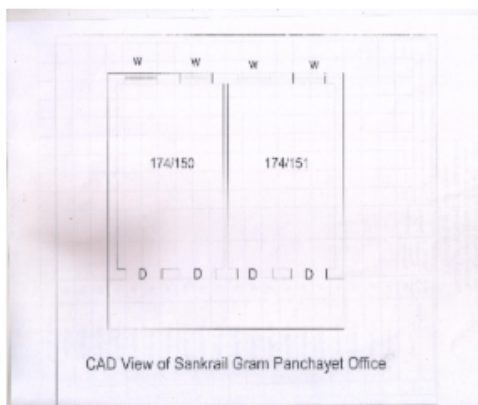

নির্বাচক নিবন্ধন আধিকারিকের স্বাক্ষর

Nazri Naksha

Google Map View

Polling Station Building Front View

Polling Station Front View

Cad View

Key MAP View

1 নাম : ইবরান মল্লিক পিতার নাম: আসপিয়া মল্লিক বাড়ির নং : এন0073 বয়স : 26 লিঙ্গ : পুরুষ	AHY2149615 ফটো উপলব্ধ	2 নাম : আশীষ নাথ পিতার নাম: গৌতম নাথ বাড়ির নং : n0137 বয়স : 26 লিঙ্গ : পুরুষ	AHY2117232 ফটো উপলব্ধ	3 নাম : চৈতালী রায় স্বামীর নাম: সুজিত রায় বাড়ির নং : 2 বয়স : 27 লিঙ্গ : মহিলা	AHY2203180 ফটো উপলব্ধ
4 নাম : স্ক সুবাবদদীন পিতার নাম: হেয়াত আলি সেখ বাড়ির নং : এন0090 বয়স : 23 লিঙ্গ : পুরুষ	AHY2555878 ফটো উপলব্ধ	5 নাম : শিবানী দলুই স্বামীর নাম: সমীর দলুই বাড়ির নং : এন00 বয়স : 24 লিঙ্গ : মহিলা	AHY2560878 ফটো উপলব্ধ	6 নাম : দিলীপ কুমার মাঝি মায়ের নাম: মলিনা মাঝি বাড়ির নং : নং48 বয়স : 66 লিঙ্গ : পুরুষ	AHY2751378 ফটো উপলব্ধ
7 নাম : রণজিত খাঁড়া পিতার নাম: সৈফুল ইসলাম স্ক বাড়ির নং : 000 বয়স : 32 লিঙ্গ : পুরুষ	AHY2203206 ফটো উপলব্ধ	8 নাম : রনজিত খাঁড়া পিতার নাম: সূর্যকান্ত খাঁড়া বাড়ির নং : n0120 বয়স : 57 লিঙ্গ : পুরুষ	WB/24/169/609399 ফটো উপলব্ধ	9 নাম : সেখ রবিনা খাতুন পিতার নাম: বাগল ইসলাম সেখ বাড়ির নং : এন0094 বয়স : 23 লিঙ্গ : মহিলা	AHY2635506 ফটো উপলব্ধ
10 নাম : মুসকান মোল্লা পিতার নাম: নাজির আলি মোল্লা বাড়ির নং : এন0066 বয়স : 22 লিঙ্গ : মহিলা	AHY2636512 ফটো উপলব্ধ	11 নাম : কুমারজিৎ ঘোষ পিতার নাম: গোপাল চন্দ্র ঘোষ বাড়ির নং : এন0045 বয়স : 22 লিঙ্গ : পুরুষ	AHY2636413 ফটো উপলব্ধ	12 নাম : ভারতী ঘোষ স্বামীর নাম: দুলাল ঘোষ বাড়ির নং : n0045 বয়স : 71 লিঙ্গ : মহিলা	WB/24/169/651404 ফটো উপলব্ধ
13 নাম : রাজু ঘোষ পিতার নাম: দুলাল ঘোষ বাড়ির নং : n0045 বয়স : 50 লিঙ্গ : পুরুষ	WB/24/169/651300 ফটো উপলব্ধ	14 নাম : গোপাল চন্দ্র ঘোষ পিতার নাম: দুলাল চন্দ্র ঘোষ বাড়ির নং : n0045 বয়স : 53 লিঙ্গ : পুরুষ	HXF2747699 ফটো উপলব্ধ	15 নাম : রীনা ঘোষ স্বামীর নাম: গোপাল চন্দ্র ঘোষ বাড়ির নং : n0045 বয়স : 47 লিঙ্গ : মহিলা	HXF2747707 ফটো উপলব্ধ
16 নাম : মানসী ঘোষ স্বামীর নাম: রাজু ঘোষ বাড়ির নং : n0045 বয়স : 33 লিঙ্গ : মহিলা	AHY1934058 ফটো উপলব্ধ	17 নাম : ভূতনাথ চন্দ্র পিতার নাম: গোপাল চন্দ্র বাড়ির নং : n0036 বয়স : 55 লিঙ্গ : পুরুষ	AHY2343457 ফটো উপলব্ধ	18 নাম : উত্তম চন্দ্র পিতার নাম: গোপাল চন্দ্র বাড়ির নং : n0036 বয়স : 66 লিঙ্গ : পুরুষ	WB/24/169/651157 ফটো উপলব্ধ
19 নাম : তপতী চন্দ্র স্বামীর নাম: উত্তম চন্দ্র বাড়ির নং : n0036 বয়স : 56 লিঙ্গ : মহিলা	WB/24/169/651335 ফটো উপলব্ধ	20 নাম : ইন্দ্রজিৎ চন্দ্র পিতার নাম: উত্তম চন্দ্র বাড়ির নং : n0036 বয়স : 28 লিঙ্গ : পুরুষ	AHY1934025 ফটো উপলব্ধ	21 নাম : সেখ জসিম পিতার নাম: সেখ নাজির বাড়ির নং : এন0075 বয়স : 23 লিঙ্গ : পুরুষ	AHY2635522 ফটো উপলব্ধ
22 নাম : লক্ষন দাস পিতার নাম: শিবনাথ দাস বাড়ির নং : n0006 বয়স : 55 লিঙ্গ : পুরুষ	AHY2709061 ফটো উপলব্ধ	23 নাম : শান্তনু দাস পিতার নাম: শ্রীকান্ত দাস বাড়ির নং : এন0078 বয়স : 23 লিঙ্গ : পুরুষ	AHY2555720 ফটো উপলব্ধ	24 নাম : উত্তম দাস পিতার নাম: শশধর দাস বাড়ির নং : n0007 বয়স : 53 লিঙ্গ : পুরুষ	WB/24/169/651084 ফটো উপলব্ধ
25 নাম : নিতা দাস স্বামীর নাম: উত্তম দাস বাড়ির নং : n0007 বয়স : 41 লিঙ্গ : মহিলা	HXF2747731 ফটো উপলব্ধ	26 নাম : বেচু দাস পিতার নাম: বদ্যনাথ দাস বাড়ির নং : n0008 বয়স : 47 লিঙ্গ : পুরুষ	AHY2704427 ফটো উপলব্ধ	27 নাম : গৌতম দাস পিতার নাম: শিবনাথ দাস বাড়ির নং : n0006 বয়স : 43 লিঙ্গ : পুরুষ	HXF1632231 ফটো উপলব্ধ
28 নাম : ভোলানাথ দাস পিতার নাম: অরবিন্দ দাস বাড়ির নং : n0005 বয়স : 44 লিঙ্গ : পুরুষ	HXF2321248 ফটো উপলব্ধ	29 নাম : তনুমা দাস স্বামীর নাম: পঞ্চ দাস বাড়ির নং : n0005 বয়স : 42 লিঙ্গ : মহিলা	AHY1762947 ফটো উপলব্ধ	30 নাম : পঞ্চ দাস পিতার নাম: অরবিন্দ দাস বাড়ির নং : n0005 বয়স : 48 লিঙ্গ : পুরুষ	HXF2321230 ফটো উপলব্ধ