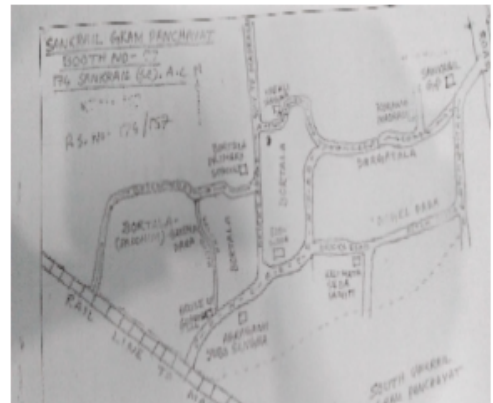

Key MAP View