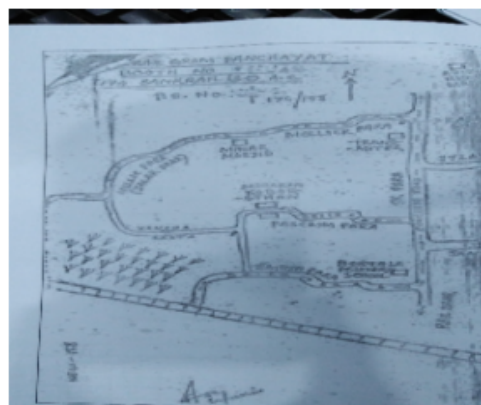

নির্বাচক নিবন্ধন আধিকারিকের স্বাক্ষর

Nazri Naksha

Google Map View

Polling Station Building Front View

Polling Station Front View

Cad View

Key MAP View

বিধানসভা নির্বাচনক্ষেত্রের নং, নাম : 174-সাঁকরাইল  
ভাগ নং, নাম : 1-বৈদ্যপাড়া, সেখ পাড়া ও মল্লিক পাড়া