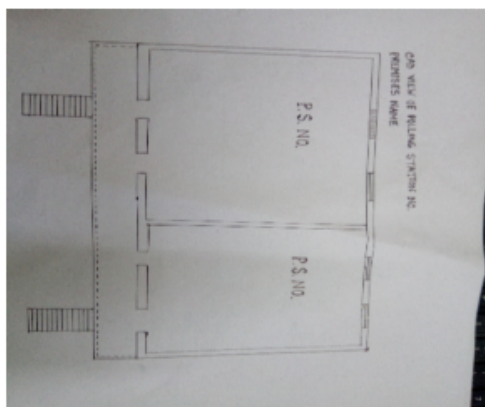

নির্বাচক নিবন্ধন আধিকারিকের স্বাক্ষর

Nazri Naksha

Google Map View

Polling Station Building Front View

Polling Station Front View

Cad View

Key MAP View

বিধানসভা নির্বাচনক্ষেত্রের নং, নাম : 174-সাঁকরাইল
ভাগ নং, নাম : 1-মহিয়াড়ী হালদার পাড়া, সেখ পাড়া, এসপিএল সর্দার পাড়া