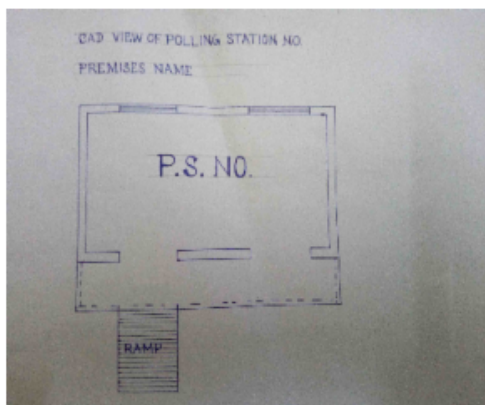

নির্বাচক নিবন্ধন আধিকারিকের স্বাক্ষর

Nazri Naksha

Google Map View

Polling Station Building Front View

Polling Station Front View

Cad View

Key MAP View

1 নাম : শানু হুদাতী পিতার নাম: দিলীপ হুদাতী বাড়ির নং : এন0054 বয়স : 26 লিঙ্গ : পুরুষ	AHY2197473 ফটো উপলব্ধ	2 নাম : কমলা জানা স্বামীর নাম: দীপক জানা বাড়ির নং : বয়স : 73 লিঙ্গ : মহিলা	WB/24/169/639643 ফটো উপলব্ধ	3 নাম : প্রদীপ বারিক স্বামীর নাম: প্রতিমা বারিক বাড়ির নং : এন0054 বয়স : 30 লিঙ্গ : পুরুষ	AHY2602233 ফটো উপলব্ধ
4 নাম : সৈকত মাখাল পিতার নাম: সঞ্জয় মাখাল বাড়ির নং : এন0054 বয়স : 23 লিঙ্গ : পুরুষ	AHY2588994 ফটো উপলব্ধ	5 নাম : সৌরভ দাস পিতার নাম: তপন দাস বাড়ির নং : এন0397 বয়স : 25 লিঙ্গ : পুরুষ	AHY2595288 ফটো উপলব্ধ	6 নাম : সুরজ জানা পিতার নাম: আল্পনা জানা বাড়ির নং : এন00045 বয়স : 25 লিঙ্গ : পুরুষ	AHY2595320 ফটো উপলব্ধ
7 নাম : সৌভিক ঘুঘু পিতার নাম: প্রোফুল্ল ঘুঘু বাড়ির নং : এন00085 বয়স : 23 লিঙ্গ : পুরুষ	AHY2595221 ফটো উপলব্ধ	8 নাম : সাথী আড়ী পিতার নাম: ভীষ্ম আড়ী বাড়ির নং : বয়স : 29 লিঙ্গ : মহিলা	AHY1855931 ফটো উপলব্ধ	9 নাম : সুশান্ত কর পিতার নাম: সুনীল কর বাড়ির নং : n0231 বয়স : 33 লিঙ্গ : পুরুষ	AHY2066991 ফটো উপলব্ধ
10 নাম : প্রশান্ত কর পিতার নাম: সুনীল কর বাড়ির নং : n0009 বয়স : 35 লিঙ্গ : পুরুষ	AHY1265636 ফটো উপলব্ধ	11 নাম : অঞ্জু কর স্বামীর নাম: সুনীল কর বাড়ির নং : n0009 বয়স : 46 লিঙ্গ : মহিলা	AHY2323772 ফটো উপলব্ধ	12 নাম : ডালিয়া কর পিতার নাম: সুনীল কর বাড়ির নং : n0235 বয়স : 29 লিঙ্গ : মহিলা	AHY2067031 ফটো উপলব্ধ
13 নাম : সুনীল কর পিতার নাম: যতীন কর বাড়ির নং : n0009 বয়স : 54 লিঙ্গ : পুরুষ	WB/24/169/051251 ফটো উপলব্ধ	14 নাম : সুপর্ণা গায়োন স্বামীর নাম: রাজু গায়োন বাড়ির নং : নং বয়স : 31 লিঙ্গ : মহিলা	AHY2214229 ফটো উপলব্ধ	15 নাম : শব্দু ঘুঘু পিতার নাম: শব্দু ঘুঘু বাড়ির নং : n0174 বয়স : 31 লিঙ্গ : পুরুষ	AHY1609072 ফটো উপলব্ধ
16 নাম : শোভারানী ঘোড়াই স্বামীর নাম: লক্ষন ঘোড়াই বাড়ির নং : এন0052 বয়স : 67 লিঙ্গ : মহিলা	WB/24/169/024623 ফটো উপলব্ধ	17 নাম : কিঙ্কর জানা পিতার নাম: বিভাষ জানা বাড়ির নং : n0227 বয়স : 27 লিঙ্গ : পুরুষ	AHY2066959 ফটো উপলব্ধ	18 নাম : মানিক জানা পিতার নাম: তিনকড়ি জানা বাড়ির নং : n0033 বয়স : 42 লিঙ্গ : পুরুষ	HXF2022929 ফটো উপলব্ধ
19 নাম : রেনুকা জানা স্বামীর নাম: তিনকড়ি জানা বাড়ির নং : n0033 বয়স : 62 লিঙ্গ : মহিলা	WB/24/169/051238 ফটো উপলব্ধ	20 নাম : র্নালী জানা স্বামীর নাম: মহাদেব জানা বাড়ির নং : n0024 বয়স : 50 লিঙ্গ : মহিলা	HXF1460567 ফটো উপলব্ধ	21 নাম : মহাদেব জানা পিতার নাম: বিজয় জানা বাড়ির নং : n0024 বয়স : 56 লিঙ্গ : পুরুষ	AHY2791911 ফটো উপলব্ধ
22 নাম : তন্ময় জানা পিতার নাম: বেচুরাম জানা বাড়ির নং : n0024 বয়স : 32 লিঙ্গ : পুরুষ	AHY1767771 ফটো উপলব্ধ	23 নাম : পলাশ জানা পিতার নাম: মৃত্যুঞ্জয় জানা বাড়ির নং : n0024 বয়স : 35 লিঙ্গ : পুরুষ	AHY1265669 ফটো উপলব্ধ	24 নাম : বর্না জানা স্বামীর নাম: মৃত্যুঞ্জয় জানা বাড়ির নং : n0024 বয়স : 54 লিঙ্গ : মহিলা	AHY2861946 ফটো উপলব্ধ
25 নাম : প্রমিলা জানা স্বামীর নাম: বেচুরাম জানা বাড়ির নং : n0024 বয়স : 56 লিঙ্গ : মহিলা	WB/24/169/051263 ফটো উপলব্ধ	26 নাম : মৌসুমি জানা স্বামীর নাম: তপন জানা বাড়ির নং : n0238 বয়স : 34 লিঙ্গ : মহিলা	AHY2067064 ফটো উপলব্ধ	27 নাম : কম্পনা জানা স্বামীর নাম: সুকুমার জানা বাড়ির নং : এন0036 বয়স : 58 লিঙ্গ : মহিলা	WB/24/169/639637 ফটো উপলব্ধ
28 নাম : রুবি জানা স্বামীর নাম: কৃষ্ণ জানা বাড়ির নং : এন0124 বয়স : 26 লিঙ্গ : মহিলা	AHY2601607 ফটো উপলব্ধ	29 নাম : দেবাজ্ঞান মাঝা পিতার নাম: রণজীত মাঝা বাড়ির নং : এন0024 বয়স : 23 লিঙ্গ : পুরুষ	AHY2589091 ফটো উপলব্ধ	30 নাম : প্রশান্ত জানা পিতার নাম: দুধ কুমার জানা বাড়ির নং : বয়স : 42 লিঙ্গ : পুরুষ	HXF2874899 ফটো উপলব্ধ