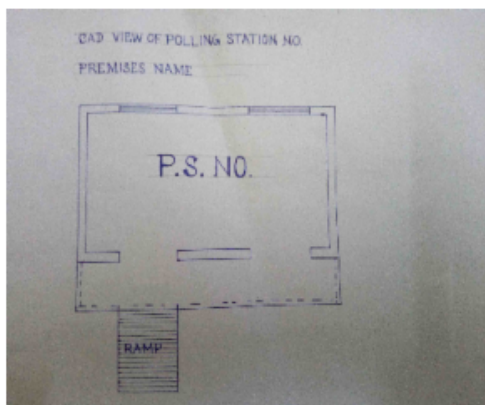

নির্বাচক নিবন্ধন আধিকারিকের স্বাক্ষর

Nazri Naksha

Google Map View

Polling Station Building Front View

Polling Station Front View

Cad View

Key MAP View

বিধানসভা নির্বাচনক্ষেত্রের নং, নাম : 174-সাঁকরাইল  
ভাগ নং, নাম : 1-মহিষগোট দক্ষিণ পাড়া (মালিকপাড়া)