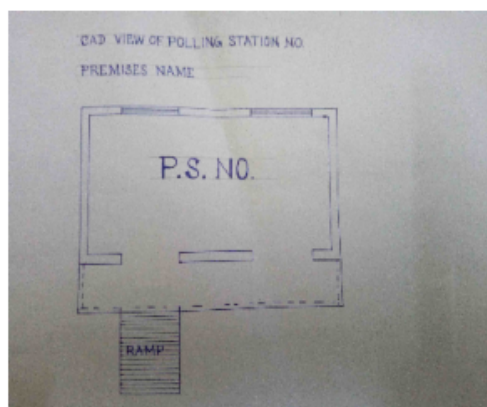

নির্বাচক নিবন্ধন আধিকারিকের স্বাক্ষর

Nazri Naksha

Google Map View

Polling Station Building Front View

Polling Station Front View

Cad View

Key MAP View

1	WB/24/169/033319	নাম : নুরকেশন বিবি স্বামীর নাম: মোরসেলিম মোল্লা বাড়ির নং : n0173 বয়স : 44 লিঙ্গ : মহিলা	ফটো উপলব্ধ	2	HXF2969095	নাম : কাসমিরা খাতুন পিতার নাম: এজাত আলি মল্লিক বাড়ির নং : n0002 বয়স : 50 লিঙ্গ : মহিলা	ফটো উপলব্ধ	3	AHY2067619	নাম : মিনারা খাতুন স্বামীর নাম: নাসিরুল্ল সেখ বাড়ির নং : n0243 বয়স : 42 লিঙ্গ : মহিলা	ফটো উপলব্ধ
4	AHY2202075	নাম : হালিমা বেগম স্বামীর নাম: তৈয়বুর মোল্লা বাড়ির নং : 1 বয়স : 32 লিঙ্গ : মহিলা	ফটো উপলব্ধ	5	AHY2160661	নাম : সায়নী ঠাড়া পিতার নাম: তিনকড়ি ঠাড়া বাড়ির নং : এন0034 বয়স : 26 লিঙ্গ : মহিলা	ফটো উপলব্ধ	6	AZQ1682178	নাম : সেখ জাসমিনা খাতুন পিতার নাম: সেখ ইউনুস বাড়ির নং : N0000 বয়স : 28 লিঙ্গ : মহিলা	ফটো উপলব্ধ
7	ZPT1978790	নাম : নিবদিতা হালদার পিতার নাম: প্রভাত হালদার বাড়ির নং : এন00104 বয়স : 25 লিঙ্গ : মহিলা	ফটো উপলব্ধ	8	AHY2587244	নাম : শুভ আদক পিতার নাম: স্বপন আদক বাড়ির নং : এন00 বয়স : 24 লিঙ্গ : পুরুষ	ফটো উপলব্ধ	9	AHY2339034	নাম : সুপর্ণা আদক স্বামীর নাম: সন্তু আদক বাড়ির নং : N0006 বয়স : 29 লিঙ্গ : মহিলা	ফটো উপলব্ধ
10	AHY2338986	নাম : স্বত্বপর্ণা আদক পিতার নাম: রমেশ আদক বাড়ির নং : বয়স : 24 লিঙ্গ : মহিলা	ফটো উপলব্ধ	11	AHY2347334	নাম : বিভা আদক স্বামীর নাম: দুষীরাম আদক বাড়ির নং : n0011 বয়স : 68 লিঙ্গ : মহিলা	ফটো উপলব্ধ	12	AHY2198802	নাম : পূজা আদক পিতার নাম: অসিত আদক বাড়ির নং : এন0008 বয়স : 26 লিঙ্গ : মহিলা	ফটো উপলব্ধ
13	AHY2160596	নাম : সন্দীপ আদক পিতার নাম: অমল আদক বাড়ির নং : এন0012 বয়স : 25 লিঙ্গ : পুরুষ	ফটো উপলব্ধ	14	AHY2196780	নাম : সৈকত আদক পিতার নাম: শ্রীকান্ত আদক বাড়ির নং : এন0010 বয়স : 25 লিঙ্গ : পুরুষ	ফটো উপলব্ধ	15	AHY2126019	নাম : পিউ আদক স্বামীর নাম: সুপ্রভাস আদক বাড়ির নং : n0274 বয়স : 28 লিঙ্গ : মহিলা	ফটো উপলব্ধ
16	AHY2090694	নাম : প্রীতম আদক পিতার নাম: দীপক আদক বাড়ির নং : n0245 বয়স : 26 লিঙ্গ : পুরুষ	ফটো উপলব্ধ	17	AHY2067361	নাম : সুপ্রিয়া আদক স্বামীর নাম: দেবদত্ত আদক বাড়ির নং : n0218 বয়স : 29 লিঙ্গ : মহিলা	ফটো উপলব্ধ	18	AHY1856335	নাম : প্রিয়াঙ্কা আদক স্বামীর নাম: বিকাশ আদক বাড়ির নং : n0015 বয়স : 35 লিঙ্গ : মহিলা	ফটো উপলব্ধ
19	AHY1938471	নাম : বনানী আদক স্বামীর নাম: শৈলেন্দ্রনাথ আদক বাড়ির নং : n0008 বয়স : 58 লিঙ্গ : মহিলা	ফটো উপলব্ধ	20	AHY1938463	নাম : শৈলেন্দ্রনাথ আদক পিতার নাম: রতন চন্দ্র আদক বাড়ির নং : n0008 বয়স : 66 লিঙ্গ : পুরুষ	ফটো উপলব্ধ	21	AHY1938570	নাম : মল্লিকা আদক স্বামীর নাম: কান্ত আদক বাড়ির নং : n0005 বয়স : 31 লিঙ্গ : মহিলা	ফটো উপলব্ধ
22	AHY1938562	নাম : সুরাজ আদক পিতার নাম: খগেন আদক বাড়ির নং : n0010 বয়স : 29 লিঙ্গ : পুরুষ	ফটো উপলব্ধ	23	WB/24/169/075339	নাম : অলোক আদক পিতার নাম: বিমল আদক বাড়ির নং : n0005 বয়স : 50 লিঙ্গ : পুরুষ	ফটো উপলব্ধ	24	HXF2033165	নাম : কান্ত আদক পিতার নাম: বিমল আদক বাড়ির নং : n0005 বয়স : 43 লিঙ্গ : পুরুষ	ফটো উপলব্ধ
25	WB/24/169/075458	নাম : গুল্লা আদক স্বামীর নাম: হারাধন আদক বাড়ির নং : n0006 বয়স : 67 লিঙ্গ : মহিলা	ফটো উপলব্ধ	26	WB/24/169/075378	নাম : অষ্ট আদক পিতার নাম: পাঁচচরন আদক বাড়ির নং : n0006 বয়স : 65 লিঙ্গ : পুরুষ	ফটো উপলব্ধ	27	WB/24/169/075459	নাম : কবিতা আদক স্বামীর নাম: অষ্ট আদক বাড়ির নং : n0006 বয়স : 57 লিঙ্গ : মহিলা	ফটো উপলব্ধ
28	AHY1154004	নাম : সুপ্রভাস আদক পিতার নাম: অষ্ট আদক বাড়ির নং : n0006 বয়স : 36 লিঙ্গ : পুরুষ	ফটো উপলব্ধ	29	WB/24/169/075500	নাম : রেনুকা আদক স্বামীর নাম: নিরঞ্জন আদক বাড়ির নং : n0007 বয়স : 80 লিঙ্গ : মহিলা	ফটো উপলব্ধ	30	WB/24/169/075434	নাম : দীপক আদক পিতার নাম: নিরঞ্জন আদক বাড়ির নং : n0007 বয়স : 58 লিঙ্গ : পুরুষ	ফটো উপলব্ধ