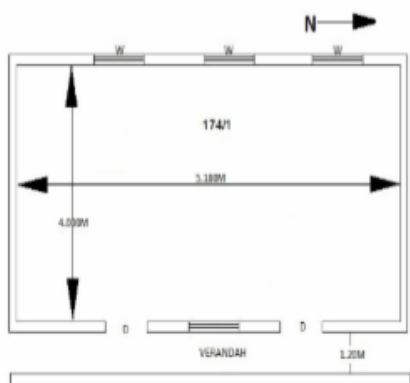

নির্বাচক নিবন্ধন আধিকারিকের স্বাক্ষর

Nazri Naksha

Google Map View

Polling Station Building Front View

Polling Station Front View

Cad View

Key MAP View

1	AHY1611102	ফটো উপলব্ধ	নাম : সেখ সুকতার পিতার নাম: সাইদুল সেখ বাড়ির নং : n0208 বয়স : 33 লিঙ্গ : মহিলা	2	AHY1856582	ফটো উপলব্ধ	নাম : আমিনা বেগম স্বামীর নাম: জুলফিকার লস্কর বাড়ির নং : n0231 বয়স : 47 লিঙ্গ : মহিলা	3	AHY2688497	ফটো উপলব্ধ	নাম : মনা বেরা স্বামীর নাম: মোহন বেরা বাড়ির নং : এন00 বয়স : 56 লিঙ্গ : মহিলা
4	AHY2688521	ফটো উপলব্ধ	নাম : তুতুল বেরা স্বামীর নাম: বিশ্বজিত বেরা বাড়ির নং : এন00 বয়স : 27 লিঙ্গ : মহিলা	5	AHY2688554	ফটো উপলব্ধ	নাম : বিশ্বজিত বেরা পিতার নাম: মোহন বেরা বাড়ির নং : এন00 বয়স : 31 লিঙ্গ : পুরুষ	6	AHY2688612	ফটো উপলব্ধ	নাম : বিলিক বেরা স্বামীর নাম: মনোজিত বেরা বাড়ির নং : এন00 বয়স : 25 লিঙ্গ : মহিলা
7	AHY2161222	ফটো উপলব্ধ	নাম : সুমন দাস পিতার নাম: নন্দলাল দাস বাড়ির নং : 1 বয়স : 25 লিঙ্গ : পুরুষ	8	AHY2161172	ফটো উপলব্ধ	নাম : পাবেল পুরানিক মায়ের নাম: কম্পনা পুরানিক বাড়ির নং : 26 বয়স : 26 লিঙ্গ : মহিলা	9	AHY2161289	ফটো উপলব্ধ	নাম : মঙ্গলা কাঁঠাল স্বামীর নাম: গৌতম কাঁঠাল বাড়ির নং : 1 বয়স : 30 লিঙ্গ : মহিলা
10	AHY2161420	ফটো উপলব্ধ	নাম : সুরশ্রী সেন পিতার নাম: চিত্তরঞ্জন সেন বাড়ির নং : 1 বয়স : 26 লিঙ্গ : মহিলা	11	AHY2067726	ফটো উপলব্ধ	নাম : রুবিনা সেখ স্বামীর নাম: সেখ আকবর আলি বাড়ির নং : n0320 বয়স : 30 লিঙ্গ : মহিলা	12	AHY2067767	ফটো উপলব্ধ	নাম : সেখ সোলেমান পিতার নাম: সেখ মইনুদ্দিন বাড়ির নং : n0324 বয়স : 32 লিঙ্গ : পুরুষ
13	AHY2067791	ফটো উপলব্ধ	নাম : সেখ আকবর আলি পিতার নাম: সেখ ইব্রাহিম বাড়ির নং : সেপাই পাড়া বয়স : 40 লিঙ্গ : পুরুষ	14	NVZ1756303	ফটো উপলব্ধ	নাম : দীন মহম্মদ আল্লা পিতার নাম: আকাশ আল্লা বাড়ির নং : n0860 বয়স : 22 লিঙ্গ : পুরুষ	15	AHY2161230	ফটো উপলব্ধ	নাম : বিদ্যা দাস পিতার নাম: পাঁচকড়ি দাস বাড়ির নং : 1 বয়স : 25 লিঙ্গ : মহিলা
16	AHY2339430	ফটো উপলব্ধ	নাম : সানজুনা মল্লিক স্বামীর নাম: নাজিমুল মল্লিক বাড়ির নং : বয়স : 26 লিঙ্গ : মহিলা	17	AHY2687630	ফটো উপলব্ধ	নাম : সন্ধ্যা পরামানিক স্বামীর নাম: পলাশ পরামানিক বাড়ির নং : এন00 বয়স : 38 লিঙ্গ : মহিলা	18	AHY2687655	ফটো উপলব্ধ	নাম : পিয়ালি দেউ স্বামীর নাম: কৌশিক দেউ বাড়ির নং : এন00 বয়স : 28 লিঙ্গ : মহিলা
19	AHY2687697	ফটো উপলব্ধ	নাম : সামসোনা খাতুন স্বামীর নাম: আমিন সেখ বাড়ির নং : এন00 বয়স : 29 লিঙ্গ : মহিলা	20	AHY2687754	ফটো উপলব্ধ	নাম : বিমল পরামানিক পিতার নাম: বদন পরামানিক বাড়ির নং : এন00 বয়স : 22 লিঙ্গ : মহিলা	21	AHY2688463	ফটো উপলব্ধ	নাম : মৌমিতা দেউ স্বামীর নাম: সৌদীপ দেউ বাড়ির নং : এন00 বয়স : 29 লিঙ্গ : মহিলা
22	AHY1769389	ফটো উপলব্ধ	নাম : সেখ আফসানা খাতুন পিতার নাম: সেখ আব্দুল লতিফ বাড়ির নং : নং বয়স : 29 লিঙ্গ : মহিলা	23	AHY2161719	ফটো উপলব্ধ	নাম : অর্পিতা হাজারা স্বামীর নাম: কৌশিক হাজারা বাড়ির নং : নং001 বয়স : 26 লিঙ্গ : মহিলা	24	AHY2771251	ফটো উপলব্ধ	নাম : মৌমিতা পরামানিক স্বামীর নাম: বিমল পরামানিক বাড়ির নং : এন0050 বয়স : 21 লিঙ্গ : মহিলা
25	AHY2339836	ফটো উপলব্ধ	নাম : সেখ সায়েদ অনোয়ার পিতার নাম: আবুল বাসার সেখ বাড়ির নং : কাশ্মুদুয়া বয়স : 29 লিঙ্গ : পুরুষ	26	AHY2339760	ফটো উপলব্ধ	নাম : সেখ সামিম আক্তার পিতার নাম: সেখ আজিজুল বাড়ির নং : কাশ্মুদুয়া বয়স : 24 লিঙ্গ : পুরুষ	27	AHY2027332	ফটো উপলব্ধ	নাম : সেখ আক্রামুল রহমান পিতার নাম: সেখ আব্দুল দাইয়ান বাড়ির নং : এন0028 বয়স : 29 লিঙ্গ : পুরুষ
28	AHY2198125	ফটো উপলব্ধ	নাম : পূজা আদক স্বামীর নাম: অভিজিৎ আদক বাড়ির নং : 000 বয়স : 29 লিঙ্গ : মহিলা	29	AHY2650612	ফটো উপলব্ধ	নাম : কোয়েল আদক পিতার নাম: প্রবীর আদক বাড়ির নং : এন00 বয়স : 22 লিঙ্গ : মহিলা	30	AHY2560266	ফটো উপলব্ধ	নাম : সুপর্ণা আদক খাঁড়া স্বামীর নাম: মানস আদক বাড়ির নং : এন0022 বয়স : 28 লিঙ্গ : মহিলা