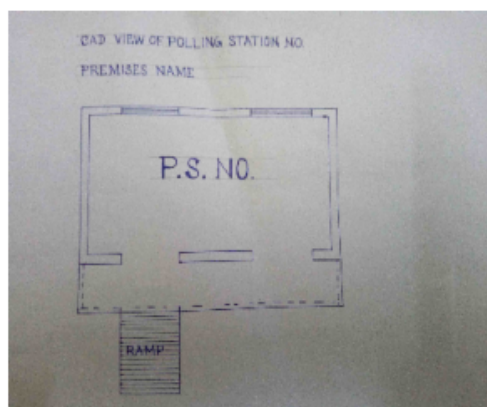

নির্বাচক নিবন্ধন আধিকারিকের স্বাক্ষর

Nazri Naksha

Google Map View

Polling Station Building Front View

Polling Station Front View

Cad View

Key MAP View

#2 1 নাম : স্বদেশ গোলুই পিতার নাম: বাসুদেব গোলুই বাড়ির নং : 1 বয়স : 25 লিঙ্গ : পুরুষ	AHY2161008	ফটো উপলব্ধ	2 নাম : সৌম্য গোলুই পিতার নাম: স্বপন গোলুই বাড়ির নং : 1 বয়স : 25 লিঙ্গ : পুরুষ	AHY2160984	ফটো উপলব্ধ	3 নাম : আকাশ গোলুই পিতার নাম: সঞ্জয় গোলুই বাড়ির নং : 1 বয়স : 25 লিঙ্গ : পুরুষ	AHY2160992	ফটো উপলব্ধ
4 নাম : বিক্রম গোলুই পিতার নাম: সুকুমার গোলুই বাড়ির নং : 1 বয়স : 26 লিঙ্গ : পুরুষ	AHY2161214	ফটো উপলব্ধ	5 নাম : নিশা গোলুই পিতার নাম: সমির গোলুই বাড়ির নং : 1 বয়স : 25 লিঙ্গ : মহিলা	AHY2161248	ফটো উপলব্ধ	6 নাম : চিরঞ্জিৎ নস্কর পিতার নাম: সহদেব নস্কর বাড়ির নং : 1 বয়স : 40 লিঙ্গ : পুরুষ	AHY2201051	ফটো উপলব্ধ
7 নাম : সুমিত্রা নস্কর স্বামীর নাম: চিরঞ্জিৎ নস্কর বাড়ির নং : 1 বয়স : 35 লিঙ্গ : মহিলা	AHY2201069	ফটো উপলব্ধ	8 নাম : রিয়া গোলুই পিতার নাম: পল্লীলাল গোলুই বাড়ির নং : এন0569 বয়স : 21 লিঙ্গ : মহিলা	AHY2737922	ফটো উপলব্ধ	9 নাম : সুস্মিতা জানা দাস স্বামীর নাম: রিণ্টু দাস বাড়ির নং : n0109 বয়স : 27 লিঙ্গ : মহিলা	AHY2027878	ফটো উপলব্ধ
10 নাম : পম্পা আদক স্বামীর নাম: অমিত আদক বাড়ির নং : এন0019 বয়স : 27 লিঙ্গ : মহিলা	AHY2340578	ফটো উপলব্ধ	11 নাম : নবকুমার আদক পিতার নাম: জীতেন আদক বাড়ির নং : n0017 বয়স : 57 লিঙ্গ : পুরুষ	AHY2349520	ফটো উপলব্ধ	12 নাম : সৌমিত্র আদক পিতার নাম: ভোলানাথ আদক বাড়ির নং : n0001 বয়স : 43 লিঙ্গ : পুরুষ	HXF1660737	ফটো উপলব্ধ
13 নাম : নবকুমার আদক পিতার নাম: মদন আদক বাড়ির নং : n0018 বয়স : 60 লিঙ্গ : পুরুষ	HXF2968550	ফটো উপলব্ধ	14 নাম : ঝর্ণা আদক স্বামীর নাম: নবকুমার আদক বাড়ির নং : n0018 বয়স : 51 লিঙ্গ : মহিলা	HXF2968568	ফটো উপলব্ধ	15 নাম : সৌমেন আদক পিতার নাম: নব কুমার আদক বাড়ির নং : n0018 বয়স : 31 লিঙ্গ : পুরুষ	AHY1857218	ফটো উপলব্ধ
16 নাম : অষ্ট আদক পিতার নাম: জীতেন আদক বাড়ির নং : n0019 বয়স : 54 লিঙ্গ : পুরুষ	WB/24/169/069318	ফটো উপলব্ধ	17 নাম : মিনটুরানী আদক স্বামীর নাম: অষ্ট আদক বাড়ির নং : n0019 বয়স : 51 লিঙ্গ : মহিলা	WB/24/169/069462	ফটো উপলব্ধ	18 নাম : অমিত আদক পিতার নাম: অষ্ট আদক বাড়ির নং : n0019 বয়স : 37 লিঙ্গ : পুরুষ	AHY0641548	ফটো উপলব্ধ
19 নাম : অতনু আদক পিতার নাম: অষ্ট আদক বাড়ির নং : n0019 বয়স : 33 লিঙ্গ : পুরুষ	AHY1487479	ফটো উপলব্ধ	20 নাম : বিবেক আদক পিতার নাম: নবকুমার আদক বাড়ির নং : n0017 বয়স : 32 লিঙ্গ : পুরুষ	AHY1612753	ফটো উপলব্ধ	21 নাম : সুপর্ণা আদক স্বামীর নাম: সৌমিএ আদক বাড়ির নং : n0001 বয়স : 34 লিঙ্গ : মহিলা	AHY1769900	ফটো উপলব্ধ
22 নাম : বন্দনা গুপ্তা স্বামীর নাম: ভরত গুপ্তা বাড়ির নং : এন0020 বয়স : 53 লিঙ্গ : মহিলা	HXF2032019	ফটো উপলব্ধ	23 নাম : অমিত গুপ্তা পিতার নাম: ভরত গুপ্তা বাড়ির নং : n 0020 বয়স : 31 লিঙ্গ : পুরুষ	AHY1939651	ফটো উপলব্ধ	24 নাম : ভরত গুপ্তা পিতার নাম: জ্ঞানচন্দ্র গুপ্তা বাড়ির নং : n0020 বয়স : 55 লিঙ্গ : পুরুষ	AHY2223204	ফটো উপলব্ধ
25 নাম : রাকেশ গুপ্তা পিতার নাম: ভরত গুপ্তা বাড়ির নং : n0020 বয়স : 34 লিঙ্গ : পুরুষ	AHY1487453	ফটো উপলব্ধ	26 নাম : প্রতিমা গোলুই স্বামীর নাম: মিনটু গোলুই বাড়ির নং : n0002 বয়স : 78 লিঙ্গ : মহিলা	WB/24/169/069857	ফটো উপলব্ধ	27 নাম : মিশু গোলুই পিতার নাম: ভীম গোলুই বাড়ির নং : n0002 বয়স : 55 লিঙ্গ : পুরুষ	WB/24/169/069745	ফটো উপলব্ধ
28 নাম : ভরত চন্দ্র গোলুই পিতার নাম: বেচারাম গোলুই বাড়ির নং : n0003 বয়স : 71 লিঙ্গ : পুরুষ	AHY2222925	ফটো উপলব্ধ	29 নাম : মেনকা গোলুই স্বামীর নাম: ভরতচন্দ্র গোলুই বাড়ির নং : n0003 বয়স : 56 লিঙ্গ : মহিলা	HXF0145557	ফটো উপলব্ধ	30 নাম : কনক গোলুই পিতার নাম: বেচারাম গোলুই বাড়ির নং : n0003 বয়স : 72 লিঙ্গ : মহিলা	AHY2222933	ফটো উপলব্ধ