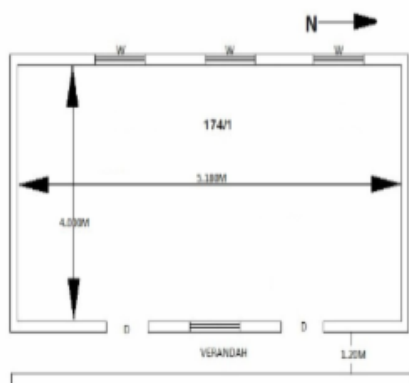

নির্বাচক নিবন্ধন আধিকারিকের স্বাক্ষর

Nazri Naksha

Google Map View

Polling Station Building Front View

Polling Station Front View

Cad View

Key MAP View

1 নাম : রুশ্মা দাস স্বামীর নাম : শুভময় দাস বাড়ির নং : 1 বয়স : 25 লিঙ্গ : মহিলা	AHY2201010 ফটো উপলব্ধ	2 নাম : রুনা কাঁঠাল স্বামীর নাম : অভিজিৎ কাঁঠাল বাড়ির নং : n0005 বয়স : 35 লিঙ্গ : মহিলা	AHY1939891 ফটো উপলব্ধ	3 নাম : অলোকা কাঁঠাল স্বামীর নাম : বংশী কাঁঠাল বাড়ির নং : n0009 বয়স : 35 লিঙ্গ : মহিলা	AHY1939917 ফটো উপলব্ধ
4 নাম : চন্দনা কাঁঠাল স্বামীর নাম : বীরেন্দ্র কাঁঠাল বাড়ির নং : n0004 বয়স : 75 লিঙ্গ : মহিলা	WB/24/169/072101 ফটো উপলব্ধ	5 নাম : বর্না কাঁঠাল স্বামীর নাম : পাঁচকড়ি কাঁঠাল বাড়ির নং : n0007 বয়স : 55 লিঙ্গ : মহিলা	WB/24/169/072262 ফটো উপলব্ধ	6 নাম : কুণাল কাঁঠাল পিতার নাম : উত্তম কাঁঠাল বাড়ির নং : এন0010 বয়স : 28 লিঙ্গ : পুরুষ	AHY2197531 ফটো উপলব্ধ
7 নাম : অভিজিত কাঁঠাল পিতার নাম : বীরেন্দ্রনাথ কাঁঠাল বাড়ির নং : n0004 বয়স : 45 লিঙ্গ : পুরুষ	HXF1465996 ফটো উপলব্ধ	8 নাম : লক্ষ্মীকান্ত কাঁঠাল পিতার নাম : বীরেন্দ্র নাথ কাঁঠাল বাড়ির নং : n0004 বয়স : 44 লিঙ্গ : পুরুষ	HXF3125846 ফটো উপলব্ধ	9 নাম : সুজাতা কাঁঠাল স্বামীর নাম : লক্ষীকান্ত কাঁঠাল বাড়ির নং : n0004 বয়স : 36 লিঙ্গ : মহিলা	AHY1267574 ফটো উপলব্ধ
10 নাম : নিত্যানন্দ কাঁঠাল পিতার নাম : ভদ্রেশ্বর কাঁঠাল বাড়ির নং : n0005 বয়স : 45 লিঙ্গ : পুরুষ	HXF1465988 ফটো উপলব্ধ	11 নাম : সুস্মিতা কাঁঠাল স্বামীর নাম : নিত্যানন্দ কাঁঠাল বাড়ির নং : n0005 বয়স : 39 লিঙ্গ : মহিলা	HXF2801280 ফটো উপলব্ধ	12 নাম : আঁধি কাঁঠাল পিতার নাম : নিত্যানন্দ কাঁঠাল বাড়ির নং : এন0005 (186) বয়স : 20 লিঙ্গ : মহিলা	AHY2825180 ফটো উপলব্ধ
13 নাম : অনিমা কাঁঠাল স্বামীর নাম : স্বপন কাঁঠাল বাড়ির নং : n0006 বয়স : 71 লিঙ্গ : মহিলা	WB/24/169/072340 ফটো উপলব্ধ	14 নাম : সঞ্জয় কাঁঠাল পিতার নাম : স্বপন কাঁঠাল বাড়ির নং : n0006 বয়স : 52 লিঙ্গ : পুরুষ	HXF1465830 ফটো উপলব্ধ	15 নাম : সন্ধ্যা কাঁঠাল স্বামীর নাম : সঞ্জয় কাঁঠাল বাড়ির নং : n0006 বয়স : 40 লিঙ্গ : মহিলা	HXF2801272 ফটো উপলব্ধ
16 নাম : তাপস কাঁঠাল পিতার নাম : স্বপন কাঁঠাল বাড়ির নং : n0006 বয়স : 49 লিঙ্গ : পুরুষ	HXF2968824 ফটো উপলব্ধ	17 নাম : তাপসী কাঁঠাল স্বামীর নাম : তাপস কাঁঠাল বাড়ির নং : n0006 বয়স : 43 লিঙ্গ : মহিলা	HXF2432383 ফটো উপলব্ধ	18 নাম : সজল কাঁঠাল পিতার নাম : সঞ্জয় কাঁঠাল বাড়ির নং : এন0006 (186) বয়স : 20 লিঙ্গ : পুরুষ	AHY2825149 ফটো উপলব্ধ
19 নাম : পাঁচকড়ি কাঁঠাল পিতার নাম : সুরেন্দ্র কাঁঠাল বাড়ির নং : n0007 বয়স : 66 লিঙ্গ : পুরুষ	WB/24/169/072199 ফটো উপলব্ধ	20 নাম : অনিল কাঁঠাল পিতার নাম : সুরেন্দ্র কাঁঠাল বাড়ির নং : n0008 বয়স : 65 লিঙ্গ : পুরুষ	AHY2792208 ফটো উপলব্ধ	21 নাম : কনকলতা কাঁঠাল স্বামীর নাম : অনিল কাঁঠাল বাড়ির নং : n0008 বয়স : 61 লিঙ্গ : মহিলা	WB/24/169/072419 ফটো উপলব্ধ
22 নাম : প্রণব কাঁঠাল পিতার নাম : অনিল কাঁঠাল বাড়ির নং : n0008 বয়স : 43 লিঙ্গ : পুরুষ	HXF3125812 ফটো উপলব্ধ	23 নাম : হারু কাঁঠাল পিতার নাম : অনিল কাঁঠাল বাড়ির নং : n0008 বয়স : 40 লিঙ্গ : পুরুষ	HXF2433274 ফটো উপলব্ধ	24 নাম : অনন্ত কাঁঠাল পিতার নাম : সুরেন্দ্র কাঁঠাল বাড়ির নং : n0009 বয়স : 75 লিঙ্গ : পুরুষ	WB/24/169/072198 ফটো উপলব্ধ
25 নাম : বনমালী কাঁঠাল পিতার নাম : অনন্ত কাঁঠাল বাড়ির নং : n0009 বয়স : 48 লিঙ্গ : পুরুষ	HXF3125762 ফটো উপলব্ধ	26 নাম : বংশী কাঁঠাল পিতার নাম : অনন্ত কাঁঠাল বাড়ির নং : n0009 বয়স : 45 লিঙ্গ : পুরুষ	HXF3125754 ফটো উপলব্ধ	27 নাম : কেয়া খাঁড়া স্বামীর নাম : সুকুমার খাঁড়া বাড়ির নং : n0009 বয়স : 40 লিঙ্গ : মহিলা	HXF2432409 ফটো উপলব্ধ
28 নাম : সৌকত গোলুই পিতার নাম : গোপাল গোলুই বাড়ির নং : n0009 বয়স : 40 লিঙ্গ : পুরুষ	HXF2432417 ফটো উপলব্ধ	29 নাম : অনিতা কাঁঠাল স্বামীর নাম : বনমালী কাঁঠাল বাড়ির নং : n0009 বয়স : 36 লিঙ্গ : মহিলা	AHY1401124 ফটো উপলব্ধ	30 নাম : অষ্টরানী কাঁঠাল স্বামীর নাম : সুনীল কাঁঠাল বাড়ির নং : n0010 বয়স : 57 লিঙ্গ : মহিলা	WB/24/169/072339 ফটো উপলব্ধ