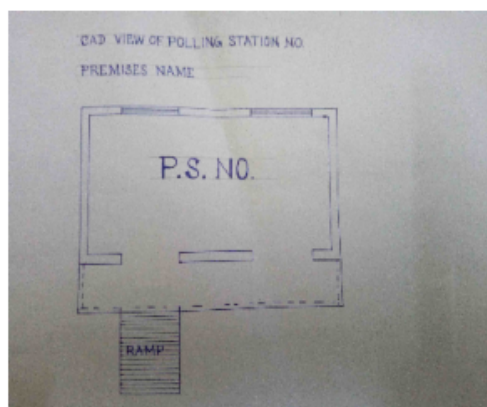

নির্বাচক নিবন্ধন আধিকারিকের স্বাক্ষর

Nazri Naksha

Google Map View

Polling Station Building Front View

Polling Station Front View

Cad View

Key MAP View

1 নাম : বৈশাখী মন্ডল স্বামীর নাম : প্রভাস মন্ডল বাড়ির নং : n001 বয়স : 23 লিঙ্গ : মহিলা	AHY2587178 ফটো উপলব্ধ	2 নাম : গণেশ আড্ডন পিতার নাম : হদন আড্ডন বাড়ির নং : n0075 বয়স : 33 লিঙ্গ : পুরুষ	AHY1401702 ফটো উপলব্ধ	3 নাম : কচি আড্ডন পিতার নাম : হদন আড্ডন বাড়ির নং : n0075 বয়স : 33 লিঙ্গ : পুরুষ	AHY1613231 ফটো উপলব্ধ
4 নাম : নিতাই আড্ডন পিতার নাম : হদন আড্ডন বাড়ির নং : n0075 বয়স : 33 লিঙ্গ : পুরুষ	AHY1613249 ফটো উপলব্ধ	5 নাম : ময়না আড্ডন স্বামীর নাম : হদন আড্ডন বাড়ির নং : n0075 বয়স : 33 লিঙ্গ : মহিলা	AHY1401629 ফটো উপলব্ধ	6 নাম : লক্ষী আড্ডন পিতার নাম : হদন আড্ডন বাড়ির নং : n0075 বয়স : 33 লিঙ্গ : মহিলা	AHY1401611 ফটো উপলব্ধ
7 নাম : বিক্রি আদক পিতার নাম : কার্তিক আদক বাড়ির নং : n0214 বয়স : 27 লিঙ্গ : পুরুষ	AHY2067890 ফটো উপলব্ধ	8 নাম : রিম্পা কোদালী পিতার নাম : অজিত কুমার কোদালী বাড়ির নং : এন0088 বয়স : 25 লিঙ্গ : মহিলা	AHY2199495 ফটো উপলব্ধ	9 নাম : রাকেশ কোদালী পিতার নাম : বিশনাথ কোদালী বাড়ির নং : এন0097 বয়স : 25 লিঙ্গ : পুরুষ	AHY2199545 ফটো উপলব্ধ
10 নাম : ভানুপদ ঘোষ পিতার নাম : মনাথ ঘোষ বাড়ির নং : n0014 বয়স : 71 লিঙ্গ : পুরুষ	AHY2290872 ফটো উপলব্ধ	11 নাম : দীপশিখা ঘোষ পিতার নাম : বাবলু ঘোষ বাড়ির নং : এন0014 বয়স : 23 লিঙ্গ : মহিলা	AHY2587897 ফটো উপলব্ধ	12 নাম : ঝুমা ঘোষ স্বামীর নাম : বাবলু ঘোষ বাড়ির নং : n0014 বয়স : 35 লিঙ্গ : মহিলা	HXF2438372 ফটো উপলব্ধ
13 নাম : অরিজিৎ ঘোষ পিতার নাম : ভানুপদ ঘোষ বাড়ির নং : n0014 বয়স : 35 লিঙ্গ : পুরুষ	AHY1154467 ফটো উপলব্ধ	14 নাম : বিষ্ণুপদ ঘোষ পিতার নাম : মনাথ ঘোষ বাড়ির নং : n0014 বয়স : 66 লিঙ্গ : পুরুষ	AHY2715829 ফটো উপলব্ধ	15 নাম : অর্ঘ্য ঘোষ পিতার নাম : অরবিন্দ ঘোষ বাড়ির নং : এন0194 বয়স : 22 লিঙ্গ : পুরুষ	AHY2646248 ফটো উপলব্ধ
16 নাম : তিয়াশা ঘোষ পিতার নাম : নিমাই চন্দ্র ঘোষ বাড়ির নং : কালী তলা বয়স : 25 লিঙ্গ : মহিলা	AHY2340834 ফটো উপলব্ধ	17 নাম : সুপ্রিয়া (মণ্ডল) ঘোষ স্বামীর নাম : লালু ঘোষ বাড়ির নং : n0231 বয়স : 29 লিঙ্গ : মহিলা	AHY2127439 ফটো উপলব্ধ	18 নাম : ছন্দা ঘোষ স্বামীর নাম : ভানুপদ ঘোষ বাড়ির নং : n0014 বয়স : 65 লিঙ্গ : মহিলা	AHY2290864 ফটো উপলব্ধ
19 নাম : নিমাই চন্দ্র ঘোষ পিতার নাম : রামচন্দ্র ঘোষ বাড়ির নং : n0014 বয়স : 65 লিঙ্গ : পুরুষ	WB/24/169/084308 ফটো উপলব্ধ	20 নাম : অরুণজ্যোতি ঘোষ পিতার নাম : ভানুপদ ঘোষ বাড়ির নং : n0014 বয়স : 41 লিঙ্গ : পুরুষ	HXF2438364 ফটো উপলব্ধ	21 নাম : মিতা ঘোষ স্বামীর নাম : নিমাই চন্দ্র ঘোষ বাড়ির নং : n0014 বয়স : 60 লিঙ্গ : মহিলা	HXF2438331 ফটো উপলব্ধ
22 নাম : পুরবী ঘোষ স্বামীর নাম : অরবিন্দ ঘোষ বাড়ির নং : n0195 বয়স : 47 লিঙ্গ : মহিলা	HXF2034544 ফটো উপলব্ধ	23 নাম : গীতা দাস স্বামীর নাম : সুজয় দাস বাড়ির নং : n0014 বয়স : 46 লিঙ্গ : মহিলা	HXF2802916 ফটো উপলব্ধ	24 নাম : দেবশ্রী ঘোষ স্বামীর নাম : অরুণজ্যোতি ঘোষ বাড়ির নং : n0209 বয়স : 36 লিঙ্গ : মহিলা	AHY1266964 ফটো উপলব্ধ
25 নাম : অরবিন্দ ঘোষ পিতার নাম : কাশীনাথ ঘোষ বাড়ির নং : n0194 বয়স : 56 লিঙ্গ : পুরুষ	WB/24/169/078286 ফটো উপলব্ধ	26 নাম : মহুয়া নন্দর স্বামীর নাম : সুফল নন্দর বাড়ির নং : n0014 বয়স : 29 লিঙ্গ : মহিলা	AHY1940022 ফটো উপলব্ধ	27 নাম : রুমা ঘোষ স্বামীর নাম : বিষ্ণুপদ ঘোষ বাড়ির নং : n0014 বয়স : 61 লিঙ্গ : মহিলা	WB/24/169/084315 ফটো উপলব্ধ
28 নাম : প্রতাপ ঘোষ পিতার নাম : জীবন ঘোষ বাড়ির নং : n0014 বয়স : 41 লিঙ্গ : পুরুষ	HXF2438356 ফটো উপলব্ধ	29 নাম : রাসমনি ঘোষ স্বামীর নাম : জীবন ঘোষ বাড়ির নং : n0014 বয়স : 69 লিঙ্গ : মহিলা	WB/24/169/084160 ফটো উপলব্ধ	30 নাম : বাপন ঘোষ পিতার নাম : কৃষ্ণপদ ঘোষ বাড়ির নং : n0014 বয়স : 38 লিঙ্গ : পুরুষ	HXF2802825 ফটো উপলব্ধ