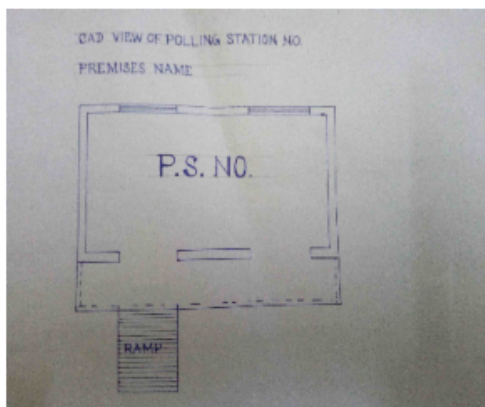

নির্বাচক নিবন্ধন আধিকারিকের স্বাক্ষর

Nazri Naksha

Google Map View

Polling Station Building Front View

Polling Station Front View

Cad View

Key MAP View

1 নাম : রোজিনা বেগম স্বামীর নাম: জিয়াউর রহমান খাঁন বাড়ির নং : n0097 বয়স : 38 লিঙ্গ : মহিলা	HXF2003531 ফটো উপলব্ধ	2 নাম : পলি খাতুন স্বামীর নাম: জানাঙ্গী খান বাড়ির নং : n0099 বয়স : 42 লিঙ্গ : মহিলা	CWM2783694 ফটো উপলব্ধ	3 নাম : নাগমা খাতুন পিতার নাম: জামসেদ খাঁন বাড়ির নং : n0024 বয়স : 28 লিঙ্গ : মহিলা	AHY1987577 ফটো উপলব্ধ
4 নাম : জাসমিনা খাঁ স্বামীর নাম: আতিবুল খাঁ বাড়ির নং : n0090 বয়স : 34 লিঙ্গ : মহিলা	AHY2028355 ফটো উপলব্ধ	5 নাম : রেশমা খাতুন পিতার নাম: সফিয়ার খাঁন বাড়ির নং : n0094 বয়স : 32 লিঙ্গ : মহিলা	AHY1613793 ফটো উপলব্ধ	6 নাম : আমান খাঁন পিতার নাম: জামসেদ খাঁন বাড়ির নং : এন0024 বয়স : 25 লিঙ্গ : পুরুষ	AHY2197721 ফটো উপলব্ধ
7 নাম : আফসানা বেগম স্বামীর নাম: সাহাবুল খাঁন বাড়ির নং : এন0108 বয়স : 27 লিঙ্গ : মহিলা	AHY2197770 ফটো উপলব্ধ	8 নাম : তেহারা খাতুন পিতার নাম: গোলাম মুইয়ুদ্দিন উল্লাহ বাড়ির নং : বয়স : 33 লিঙ্গ : মহিলা	AHY1423888 ফটো উপলব্ধ	9 নাম : সাকিনা খাতুন পিতার নাম: সফিয়ার খাঁ বাড়ির নং : N0004 বয়স : 24 লিঙ্গ : মহিলা	AHY2341295 ফটো উপলব্ধ
10 নাম : নাজনী পারভিন স্বামীর নাম: মাকবুল আলম আনসারী বাড়ির নং : N0038 বয়স : 24 লিঙ্গ : মহিলা	AHY2341022 ফটো উপলব্ধ	11 নাম : রিংকী খাতুন পিতার নাম: রুহুল আমিন খাঁ বাড়ির নং : n0090 বয়স : 25 লিঙ্গ : মহিলা	AHY2341006 ফটো উপলব্ধ	12 নাম : সফি য়ার খাঁ পিতার নাম: কেরামত আলি খাঁ বাড়ির নং : n0004 বয়স : 60 লিঙ্গ : পুরুষ	AHY2224095 ফটো উপলব্ধ
13 নাম : সেরিনা খাতুন পিতার নাম: সেলিম খাঁন বাড়ির নং : n0125 বয়স : 26 লিঙ্গ : মহিলা	AHY2127595 ফটো উপলব্ধ	14 নাম : সিউটি খাতুন পিতার নাম: দীন খাঁ বাড়ির নং : n0122 বয়স : 28 লিঙ্গ : মহিলা	AHY2127561 ফটো উপলব্ধ	15 নাম : সুলতানা বেগম স্বামীর নাম: আব্দুল্লা খাঁন বাড়ির নং : n0121 বয়স : 30 লিঙ্গ : মহিলা	AHY2127553 ফটো উপলব্ধ
16 নাম : সালমা বেগম স্বামীর নাম: আলি হোসেন খাঁন বাড়ির নং : n0118 বয়স : 33 লিঙ্গ : মহিলা	AHY2127546 ফটো উপলব্ধ	17 নাম : সাওয়ানা বেগম স্বামীর নাম: সাইপো খা বাড়ির নং : n0111 বয়স : 37 লিঙ্গ : মহিলা	AHY2067924 ফটো উপলব্ধ	18 নাম : জামসেদ খান পিতার নাম: জামাল খান বাড়ির নং : n0024 বয়স : 58 লিঙ্গ : পুরুষ	HXF1471267 ফটো উপলব্ধ
19 নাম : রসিদা বেগম স্বামীর নাম: মুহম্মদ আলম বাড়ির নং : n0038 বয়স : 30 লিঙ্গ : মহিলা	AHY2224640 ফটো উপলব্ধ	20 নাম : আজিজা বেগম পিতার নাম: মুহম্মদ আলম বাড়ির নং : n0038 বয়স : 30 লিঙ্গ : পুরুষ	AHY1770262 ফটো উপলব্ধ	21 নাম : খাঁ আশিরা স্বামীর নাম: ইউনুস বাড়ির নং : n0071 বয়স : 30 লিঙ্গ : মহিলা	WB/24/169/084195 ফটো উপলব্ধ
22 নাম : হালিমা বেগম স্বামীর নাম: আলি হোসেন বাড়ির নং : এন0125 (1188) বয়স : 30 লিঙ্গ : মহিলা	TXV0827063 ফটো উপলব্ধ	23 নাম : রমিসা বিবি স্বামীর নাম: সেখ আসাদুল বাড়ির নং : n0052 বয়স : 38 লিঙ্গ : মহিলা	HXF2803427 ফটো উপলব্ধ	24 নাম : জাসমিনা খাতুন পিতার নাম: সফিয়ার খাঁন বাড়ির নং : n0004 বয়স : 29 লিঙ্গ : মহিলা	AHY1857622 ফটো উপলব্ধ
25 নাম : মেহেরুদ্দিন খাঁ পিতার নাম: মালেক খাঁ বাড়ির নং : n0006 বয়স : 56 লিঙ্গ : পুরুষ	WB/24/169/084271 ফটো উপলব্ধ	26 নাম : সাহেলা খাঁ স্বামীর নাম: মেহেরুদ্দিন খাঁ বাড়ির নং : n0006 বয়স : 49 লিঙ্গ : মহিলা	HXF2440071 ফটো উপলব্ধ	27 নাম : ছবি বেগম খাঁন স্বামীর নাম: আয়েত খান বাড়ির নং : n0120 বয়স : 34 লিঙ্গ : মহিলা	NVZ1795004 ফটো উপলব্ধ
28 নাম : মোসলেমা বেগম স্বামীর নাম: সেখ মহঃ নাজিমউদ্দিন বাড়ির নং : n0095 বয়স : 36 লিঙ্গ : মহিলা	AHY1613801 ফটো উপলব্ধ	29 নাম : আনজুরা খাতুন স্বামীর নাম: আক্রাম উদ্দিন মীর বাড়ির নং : n0134 বয়স : 33 লিঙ্গ : মহিলা	NVZ1475854 ফটো উপলব্ধ	30 নাম : সুলতানা পারভীন স্বামীর নাম: রাজীব খাঁ বাড়ির নং : n0128 বয়স : 29 লিঙ্গ : মহিলা	NVZ1966985 ফটো উপলব্ধ