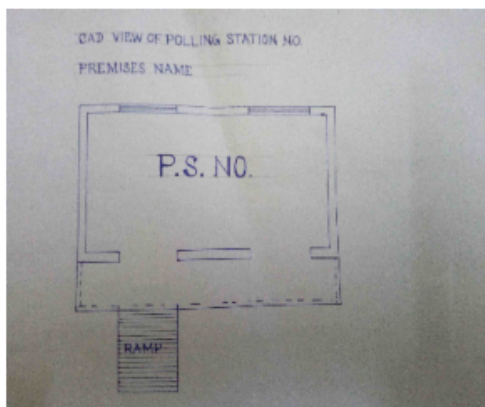

নির্বাচক নিবন্ধন আধিকারিকের স্বাক্ষর

Nazri Naksha

Google Map View

Polling Station Building Front View

Polling Station Front View

Cad View

Key MAP View

1 নাম : সুপর্ণা মাল্লা স্বামীর নাম: সুরজীৎ মাল্লা বাড়ির নং : 1 বয়স : 26 লিঙ্গ : মহিলা	AHY2199354 ফটো উপলব্ধ	2 নাম : অনিমেশ মাল্লা পিতার নাম: জয়ন্ত মাল্লা বাড়ির নং : এন0045 বয়স : 23 লিঙ্গ : পুরুষ	AHY2589281 ফটো উপলব্ধ	3 নাম : লক্ষীকান্ত দাস পিতার নাম: শম্ভু দাস বাড়ির নং : এন035 বয়স : 25 লিঙ্গ : পুরুষ	AHY2583821 ফটো উপলব্ধ
4 নাম : শর্মিলা দাস পিতার নাম: বাবলু দাস বাড়ির নং : এন0039 বয়স : 24 লিঙ্গ : মহিলা	AHY2583805 ফটো উপলব্ধ	5 নাম : অভিষেক দাস পিতার নাম: সুকুমার দাস বাড়ির নং : এন047 বয়স : 23 লিঙ্গ : পুরুষ	AHY2583839 ফটো উপলব্ধ	6 নাম : সোমনাথ কোদালি পিতার নাম: সঞ্জীত কোদালি বাড়ির নং : এন00002 বয়স : 23 লিঙ্গ : পুরুষ	AHY2583847 ফটো উপলব্ধ
7 নাম : স্বতম কোদালি পিতার নাম: যতীন্দ্র নাথ কোদালি বাড়ির নং : এন0075 বয়স : 23 লিঙ্গ : পুরুষ	AHY2583755 ফটো উপলব্ধ	8 নাম : সৌমিক কোদালি পিতার নাম: সঞ্জীত কোদালি বাড়ির নং : এন0075 বয়স : 22 লিঙ্গ : পুরুষ	AHY2643906 ফটো উপলব্ধ	9 নাম : শভরুদ্র নন্দর পিতার নাম: উজ্জ্বল নন্দর বাড়ির নং : এন0085 বয়স : 23 লিঙ্গ : পুরুষ	AHY2645141 ফটো উপলব্ধ
10 নাম : সুতিরুপা নন্দর পিতার নাম: সঞ্জু নন্দর বাড়ির নং : এন0589 বয়স : 23 লিঙ্গ : মহিলা	AHY2735397 ফটো উপলব্ধ	11 নাম : মুনমুন (মিত্র) বাছাড় স্বামীর নাম: সুমন্ত বাছাড় বাড়ির নং : n0120 বয়স : 34 লিঙ্গ : মহিলা	AHY1268861 ফটো উপলব্ধ	12 নাম : অভিজিত কোদালী পিতার নাম: সুকুমার কোদালী বাড়ির নং : n0001 বয়স : 28 লিঙ্গ : পুরুষ	AHY1940600 ফটো উপলব্ধ
13 নাম : সুরোজিত কোদালী পিতার নাম: দুলাল কোদালী বাড়ির নং : n0141 বয়স : 26 লিঙ্গ : পুরুষ	AHY2095263 ফটো উপলব্ধ	14 নাম : সবিতা (নন্দর) কোদালী স্বামীর নাম: তাপস কোদালী বাড়ির নং : n0126 বয়স : 29 লিঙ্গ : মহিলা	AHY2068013 ফটো উপলব্ধ	15 নাম : দেবশীষ কোদালী পিতার নাম: সৌতম কোদালী বাড়ির নং : N0004 বয়স : 25 লিঙ্গ : পুরুষ	AHY2341659 ফটো উপলব্ধ
16 নাম : তনুশ্রী কোদালী পিতার নাম: প্রফুল্ল কোদালী বাড়ির নং : N0074 বয়স : 25 লিঙ্গ : মহিলা	AHY2341733 ফটো উপলব্ধ	17 নাম : সুস্মিতা কোদালী স্বামীর নাম: সুদীপ কোদালী বাড়ির নং : N0003 বয়স : 26 লিঙ্গ : মহিলা	AHY2341816 ফটো উপলব্ধ	18 নাম : রবীন কোদালী পিতার নাম: বলাই কোদালী বাড়ির নং : n0002 বয়স : 54 লিঙ্গ : পুরুষ	AHY2353738 ফটো উপলব্ধ
19 নাম : মঞ্জুরী কোদালী স্বামীর নাম: সঞ্জিত কোদালী বাড়ির নং : n0002 বয়স : 41 লিঙ্গ : মহিলা	HXF1661909 ফটো উপলব্ধ	20 নাম : সঞ্জিত কোদালী পিতার নাম: বলাই কোদালী বাড়ির নং : n0002 বয়স : 47 লিঙ্গ : পুরুষ	AHY2353761 ফটো উপলব্ধ	21 নাম : সনাতন কোদালী পিতার নাম: নীলমনি কোদালী বাড়ির নং : n0001 বয়স : 68 লিঙ্গ : পুরুষ	WB/24/169/087640 ফটো উপলব্ধ
22 নাম : অষ্টবালা কোদালী স্বামীর নাম: সনাতন কোদালী বাড়ির নং : n0001 বয়স : 60 লিঙ্গ : মহিলা	WB/24/169/087515 ফটো উপলব্ধ	23 নাম : গোবিন্দ কোদালী পিতার নাম: নীলমনি কোদালী বাড়ির নং : n0001 বয়স : 64 লিঙ্গ : পুরুষ	WB/24/169/087727 ফটো উপলব্ধ	24 নাম : রীতা কোদালী স্বামীর নাম: গোবিন্দ কোদালী বাড়ির নং : n0001 বয়স : 56 লিঙ্গ : মহিলা	WB/24/169/087517 ফটো উপলব্ধ
25 নাম : দুলাল কোদালী পিতার নাম: নীলমনি কোদালী বাড়ির নং : n0001 বয়স : 63 লিঙ্গ : পুরুষ	WB/24/169/087533 ফটো উপলব্ধ	26 নাম : অর্চনা কোদালী স্বামীর নাম: দুলাল কোদালী বাড়ির নং : n0001 বয়স : 54 লিঙ্গ : মহিলা	WB/24/169/087519 ফটো উপলব্ধ	27 নাম : প্রসেনজিৎ কোদালী পিতার নাম: দুলাল কোদালী বাড়ির নং : n0001 বয়স : 35 লিঙ্গ : পুরুষ	AHY1268895 ফটো উপলব্ধ
28 নাম : রীনা কোদালী স্বামীর নাম: সুকুমার কোদালী বাড়ির নং : n0001 বয়স : 49 লিঙ্গ : মহিলা	AHY2848638 ফটো উপলব্ধ	29 নাম : অঞ্জলী কোদালী স্বামীর নাম: রবীন কোদালী বাড়ির নং : n0002 বয়স : 50 লিঙ্গ : মহিলা	WB/24/169/087325 ফটো উপলব্ধ	30 নাম : ভোলানাথ কোদালী পিতার নাম: বলাই কোদালী বাড়ির নং : n0002 বয়স : 59 লিঙ্গ : পুরুষ	WB/24/169/087005 ফটো উপলব্ধ