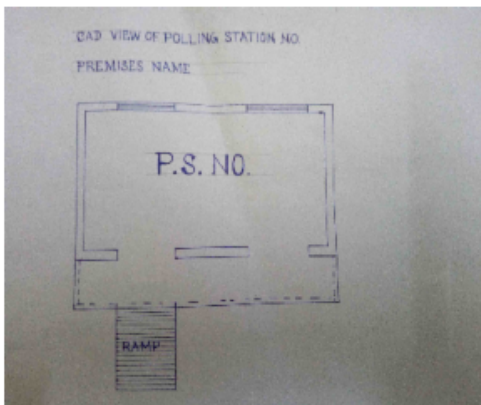

নির্বাচক নিবন্ধন আধিকারিকের স্বাক্ষর

Nazri Naksha

Google Map View

Polling Station Building Front View

Polling Station Front View

Cad View

Key MAP View

1 নাম : সুপ্রভা বাগ পিতার নাম: বনমালি বাগ বাড়ির নং : এন0071 বয়স : 27 লিঙ্গ : মহিলা	AHY2591626 ফটো উপলব্ধ	2 নাম : রুপা দোলুই স্বামীর নাম: দীনেশ দোলুই বাড়ির নং : এন0061 বয়স : 26 লিঙ্গ : মহিলা	AHY2601540 ফটো উপলব্ধ	3 নাম : শিল্পা সাঁতরা পিতার নাম: অনিল সাঁতরা বাড়ির নং : এন0066 বয়স : 23 লিঙ্গ : মহিলা	AHY2568475 ফটো উপলব্ধ
4 নাম : গঙ্গা সাঁতরা স্বামীর নাম: দিলীপ সাঁতরা বাড়ির নং : 1 বয়স : 28 লিঙ্গ : মহিলা	AHY2200467 ফটো উপলব্ধ	5 নাম : পিয়ালী ঘোষ পিতার নাম: প্রদীপ ঘোষ বাড়ির নং : এন0106 বয়স : 23 লিঙ্গ : মহিলা	AHY2568558 ফটো উপলব্ধ	6 নাম : আবিব ঘোষ পিতার নাম: সুদীপ ঘোষ বাড়ির নং : এন0106 বয়স : 23 লিঙ্গ : পুরুষ	AHY2568616 ফটো উপলব্ধ
7 নাম : জয়শ্রী মন্ডল স্বামীর নাম: সমির মন্ডল বাড়ির নং : এন0088 বয়স : 22 লিঙ্গ : মহিলা	AHY2737252 ফটো উপলব্ধ	8 নাম : শুভদীপ ঘোষ পিতার নাম: অমিত ঘোষ বাড়ির নং : N0105 বয়স : 24 লিঙ্গ : পুরুষ	AHY2342053 ফটো উপলব্ধ	9 নাম : সন্ধ্যা ঘোষ স্বামীর নাম: বলাইচন্দ্র ঘোষ বাড়ির নং : n0121 বয়স : 75 লিঙ্গ : মহিলা	HXF0174813 ফটো উপলব্ধ
10 নাম : বিশ্বজিৎ ঘোষ পিতার নাম: বলাইচন্দ্র ঘোষ বাড়ির নং : n0122 বয়স : 51 লিঙ্গ : পুরুষ	HXF2038362 ফটো উপলব্ধ	11 নাম : বিপাসা ঘোষ স্বামীর নাম: বিশ্বজিৎ ঘোষ বাড়ির নং : n0123 বয়স : 37 লিঙ্গ : মহিলা	AHY1614122 ফটো উপলব্ধ	12 নাম : সুমন ঘোষ পিতার নাম: অমিত ঘোষ বাড়ির নং : n0169 বয়স : 26 লিঙ্গ : পুরুষ	AHY2095529 ফটো উপলব্ধ
13 নাম : শ্রী পরিতোষ জানা পিতার নাম: শ্রী সুদর্শন জানা বাড়ির নং : এন180 বয়স : 40 লিঙ্গ : পুরুষ	WZI1834902 ফটো উপলব্ধ	14 নাম : সন্ধ্যা জানা স্বামীর নাম: পরিতোষ জানা বাড়ির নং : এন0180 বয়স : 37 লিঙ্গ : মহিলা	AHY2568400 ফটো উপলব্ধ	15 নাম : মৌচুসি দাস পিতার নাম: নরেন্দ্র নাথ দাস বাড়ির নং : n0167 বয়স : 26 লিঙ্গ : মহিলা	AHY2095503 ফটো উপলব্ধ
16 নাম : রেখা দাস স্বামীর নাম: ভোলানাথ দাস বাড়ির নং : n0021 বয়স : 46 লিঙ্গ : মহিলা	AHY1686187 ফটো উপলব্ধ	17 নাম : সুমিত্রা দাস স্বামীর নাম: সমীর দাস বাড়ির নং : n0109 বয়স : 32 লিঙ্গ : মহিলা	AHY1487966 ফটো উপলব্ধ	18 নাম : প্রতিমা দাস স্বামীর নাম: নরেন দাস বাড়ির নং : n0125 বয়স : 45 লিঙ্গ : মহিলা	HXF1660141 ফটো উপলব্ধ
19 নাম : নরেন দাস পিতার নাম: ধীরেন দাস বাড়ির নং : n0126 বয়স : 43 লিঙ্গ : পুরুষ	HXF1661966 ফটো উপলব্ধ	20 নাম : রমেন দাস মায়ের নাম: রেখা দাস বাড়ির নং : N0021 বয়স : 24 লিঙ্গ : পুরুষ	AHY2342087 ফটো উপলব্ধ	21 নাম : লক্ষ্মী দাস মায়ের নাম: রেখা দাস বাড়ির নং : N0021 বয়স : 26 লিঙ্গ : মহিলা	AHY2342012 ফটো উপলব্ধ
22 নাম : লক্ষ্মী দোলুই স্বামীর নাম: নন্দ লাল দোলুই বাড়ির নং : N0033 বয়স : 40 লিঙ্গ : মহিলা	AHY2342095 ফটো উপলব্ধ	23 নাম : রাজশ্রী দোলুই মায়ের নাম: মালতি দোলুই বাড়ির নং : N0038 বয়স : 26 লিঙ্গ : মহিলা	AHY2341923 ফটো উপলব্ধ	24 নাম : রাখী নসকর স্বামীর নাম: বলরাম নস্কর বাড়ির নং : হীরাপুর বয়স : 38 লিঙ্গ : মহিলা	AHY1402817 ফটো উপলব্ধ
25 নাম : অমর পাত্র পিতার নাম: মোহনলাল পাত্র বাড়ির নং : n0001 বয়স : 41 লিঙ্গ : পুরুষ	AHY1269190 ফটো উপলব্ধ	26 নাম : কেনারাম বাগ পিতার নাম: তুলসী বাগ বাড়ির নং : n0005 বয়স : 45 লিঙ্গ : পুরুষ	HXF1662519 ফটো উপলব্ধ	27 নাম : শ্রীকান্ত বাগ পিতার নাম: নবকুমার বাগ বাড়ির নং : n0015 বয়স : 52 লিঙ্গ : পুরুষ	HXF2038990 ফটো উপলব্ধ
28 নাম : হেমন্ত বাগ পিতার নাম: নিরঞ্জন বাগ বাড়ির নং : n0007 বয়স : 45 লিঙ্গ : পুরুষ	HXF2039543 ফটো উপলব্ধ	29 নাম : বিমল বাগ পিতার নাম: নিরঞ্জন বাগ বাড়ির নং : n0007 বয়স : 42 লিঙ্গ : পুরুষ	HXF2039550 ফটো উপলব্ধ	30 নাম : কনক বাগ স্বামীর নাম: জয়দেব বাগ বাড়ির নং : n0018 বয়স : 76 লিঙ্গ : মহিলা	AHY2354041 ফটো উপলব্ধ