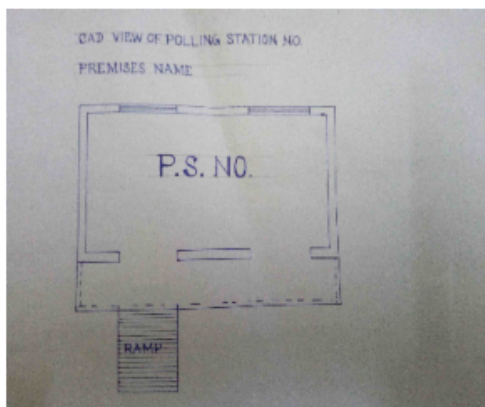

নির্বাচক নিবন্ধন আধিকারিকের স্বাক্ষর

Nazri Naksha

Google Map View

Polling Station Building Front View

Polling Station Front View

Cad View

Key MAP View

1 নাম : প্রশান্ত কোদালী পিতার নাম: অরবিন্দ কোদালী বাড়ির নং : n0006 বয়স : 47 লিঙ্গ : পুরুষ	HXF1469733 ফটো উপলব্ধ	2 নাম : অরবিন্দ পিতার নাম: মুক্তারাম কোদালী বাড়ির নং : n0006 বয়স : 78 লিঙ্গ : পুরুষ	AHY2220200 ফটো উপলব্ধ	3 নাম : পদ্মা কোদালী স্বামীর নাম: প্রশান্ত কোদালী বাড়ির নং : n0006 বয়স : 43 লিঙ্গ : মহিলা	HXF3127057 ফটো উপলব্ধ
4 নাম : অজয় পাঁজা পিতার নাম: সহদেব পাঁজা বাড়ির নং : n0006 বয়স : 62 লিঙ্গ : পুরুষ	AHY1614783 ফটো উপলব্ধ	5 নাম : অপু কোদালী পিতার নাম: সুধীর কোদালী বাড়ির নং : n0006 বয়স : 50 লিঙ্গ : পুরুষ	WB/24/169/090114 ফটো উপলব্ধ	6 নাম : পিয়ালী কোদালী স্বামীর নাম: অপু কোদালী বাড়ির নং : n0006 বয়স : 42 লিঙ্গ : মহিলা	HXF2443273 ফটো উপলব্ধ
7 নাম : প্রিয়া কোদালী স্বামীর নাম: সুশান্ত কোদালী বাড়ির নং : n0006 বয়স : 36 লিঙ্গ : মহিলা	AHY1402940 ফটো উপলব্ধ	8 নাম : অনিমেষ পাঁজা পিতার নাম: অজয় পাঁজা বাড়ির নং : এন0006 বয়স : 26 লিঙ্গ : পুরুষ	AHY2161388 ফটো উপলব্ধ	9 নাম : অসীমা বাছাড় স্বামীর নাম: সুশীল কুমার বাছাড় বাড়ির নং : n0201 বয়স : 50 লিঙ্গ : মহিলা	HXF2407062 ফটো উপলব্ধ
10 নাম : সুশান্ত কোদালী পিতার নাম: অরবিন্দ কোদালী বাড়ির নং : n0006 বয়স : 46 লিঙ্গ : পুরুষ	HXF2972057 ফটো উপলব্ধ	11 নাম : রাশী মন্ডল স্বামীর নাম: আদিতা বাছাড় বাড়ির নং : এন0032 বয়স : 26 লিঙ্গ : মহিলা	AHY2585057 ফটো উপলব্ধ	12 নাম : সুদেষ্কা নক্কর পিতার নাম: নগেন নক্কর বাড়ির নং : এন0112 বয়স : 23 লিঙ্গ : মহিলা	AHY2568194 ফটো উপলব্ধ
13 নাম : মনিকা আদক স্বামীর নাম: রঞ্জন আদক বাড়ির নং : n0240 বয়স : 34 লিঙ্গ : মহিলা	AHY2068161 ফটো উপলব্ধ	14 নাম : পিয়ালী কোদালি পিতার নাম: নন্দলাল কোদালি বাড়ির নং : এন0001 বয়স : 22 লিঙ্গ : মহিলা	AHY2689529 ফটো উপলব্ধ	15 নাম : রীতা কোদালি স্বামীর নাম: সঞ্জু কোদালি বাড়ির নং : এন0016 বয়স : 23 লিঙ্গ : মহিলা	AHY2646727 ফটো উপলব্ধ
16 নাম : তনুশ্রী কোদালী মায়ের নাম: তাপসী কোদালী বাড়ির নং : এন0016 বয়স : 22 লিঙ্গ : মহিলা	AHY2729952 ফটো উপলব্ধ	17 নাম : শিল্পা কোদালী পিতার নাম: চাঁদু কোদালী বাড়ির নং : এন0014 বয়স : 21 লিঙ্গ : মহিলা	AHY2730547 ফটো উপলব্ধ	18 নাম : শ্রাবন্তী কোদালী স্বামীর নাম: টুটুল কোদালী বাড়ির নং : n0004 বয়স : 32 লিঙ্গ : মহিলা	AHY1941012 ফটো উপলব্ধ
19 নাম : সঞ্জীব কোদালী পিতার নাম: মানব কোদালী বাড়ির নং : n0003 বয়স : 28 লিঙ্গ : পুরুষ	AHY1941020 ফটো উপলব্ধ	20 নাম : সুরভ বাছাড় পিতার নাম: বুদ্ধদেব বাছাড় বাড়ির নং : n0008 বয়স : 30 লিঙ্গ : পুরুষ	AHY1941038 ফটো উপলব্ধ	21 নাম : মিঠু কোদালী স্বামীর নাম: নিখিল কোদালী বাড়ির নং : n0016 বয়স : 43 লিঙ্গ : মহিলা	AHY0667188 ফটো উপলব্ধ
22 নাম : সুমন কোদালী পিতার নাম: তাপস কোদালী বাড়ির নং : n0247 বয়স : 26 লিঙ্গ : পুরুষ	AHY2095602 ফটো উপলব্ধ	23 নাম : কৌশিক কোদালী পিতার নাম: আশীষ কোদালী বাড়ির নং : n0250 বয়স : 26 লিঙ্গ : পুরুষ	AHY2095636 ফটো উপলব্ধ	24 নাম : প্রিয়া কোদালী পিতার নাম: মনোরঞ্জন কোদালী বাড়ির নং : n0245 বয়স : 26 লিঙ্গ : মহিলা	AHY2095586 ফটো উপলব্ধ
25 নাম : রিয়া কোদালী পিতার নাম: রবিন কোদালী বাড়ির নং : n0243 বয়স : 26 লিঙ্গ : মহিলা	AHY2095560 ফটো উপলব্ধ	26 নাম : রীনা কোদালী স্বামীর নাম: ভজা কোদালী বাড়ির নং : n0013 বয়স : 37 লিঙ্গ : মহিলা	AHY1941079 ফটো উপলব্ধ	27 নাম : সমিতা কোদালী (সিং) স্বামীর নাম: ভাস্কর কোদালী বাড়ির নং : n0007 বয়স : 29 লিঙ্গ : মহিলা	AHY1941087 ফটো উপলব্ধ
28 নাম : রুপম কোদালী পিতার নাম: মনু কোদালী বাড়ির নং : n0009 বয়স : 30 লিঙ্গ : পুরুষ	AHY1941095 ফটো উপলব্ধ	29 নাম : সুরোজিত কোদালী পিতার নাম: রবিন কোদালী বাড়ির নং : n0011 বয়স : 32 লিঙ্গ : পুরুষ	AHY1941103 ফটো উপলব্ধ	30 নাম : সনত কোদালী পিতার নাম: বঙ্কচরন কোদালী বাড়ির নং : n0007 বয়স : 63 লিঙ্গ : পুরুষ	WB/24/169/090424 ফটো উপলব্ধ