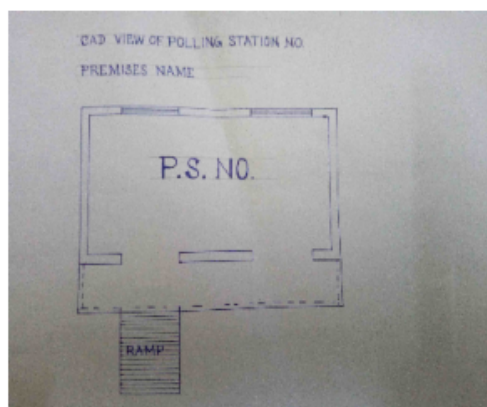

নির্বাচক নিবন্ধন আধিকারিকের স্বাক্ষর

Nazri Naksha

Google Map View

Polling Station Building Front View

Polling Station Front View

Cad View

Key MAP View

1	HXF2966273	নাম : জবা পাত্র স্বামীর নাম: সুভাষ পাত্র বাড়ির নং : n0045 বয়স : 38 লিঙ্গ : মহিলা	ফটো উপলব্ধ	2	HXF3123460	নাম : সুভাষ পাত্র পিতার নাম: দুর্ঘোধন পাত্র বাড়ির নং : n0045 বয়স : 39 লিঙ্গ : পুরুষ	ফটো উপলব্ধ	3	WB/24/169/057645	নাম : সুশান্ত পাত্র পিতার নাম: দুর্ঘোধন পাত্র বাড়ির নং : n0045 বয়স : 51 লিঙ্গ : পুরুষ	ফটো উপলব্ধ
4	AHY2162618	নাম : শর্মিষ্ঠা মন্ডল স্বামীর নাম: কার্তিক মন্ডল বাড়ির নং : 1 বয়স : 28 লিঙ্গ : মহিলা	ফটো উপলব্ধ	5	AHY2162634	নাম : স্বপ্না সিং স্বামীর নাম: অভিজিৎ সিং বাড়ির নং : 1 বয়স : 26 লিঙ্গ : মহিলা	ফটো উপলব্ধ	6	AHY2592582	নাম : জয়শ্রী মালিক পিতার নাম: প্রদ্যুত মালিক বাড়ির নং : এন0170 বয়স : 23 লিঙ্গ : মহিলা	ফটো উপলব্ধ
7	AHY2583920	নাম : জিৎ মলিক পিতার নাম: পবন মলিক বাড়ির নং : এন0153 বয়স : 23 লিঙ্গ : পুরুষ	ফটো উপলব্ধ	8	AHY2583987	নাম : সৌরভ বর পিতার নাম: স্বপন বর বাড়ির নং : এন0132 বয়স : 27 লিঙ্গ : পুরুষ	ফটো উপলব্ধ	9	AHY2592541	নাম : সুজয় মালিক পিতার নাম: সহদেব মালিক বাড়ির নং : এন0158 বয়স : 30 লিঙ্গ : পুরুষ	ফটো উপলব্ধ
10	AHY2584126	নাম : লব মন্ডল পিতার নাম: প্রশান্ত মন্ডল বাড়ির নং : এন0176 বয়স : 24 লিঙ্গ : পুরুষ	ফটো উপলব্ধ	11	AHY2583946	নাম : শুভো বর পিতার নাম: অস্টস বর বাড়ির নং : এন0131 বয়স : 25 লিঙ্গ : পুরুষ	ফটো উপলব্ধ	12	AHY2162725	নাম : দীপা পাত্র স্বামীর নাম: সুশান্ত পাত্র বাড়ির নং : 1 বয়স : 28 লিঙ্গ : মহিলা	ফটো উপলব্ধ
13	AHY2165512	নাম : বুবাই পাত্র পিতার নাম: সুসেন পাত্র বাড়ির নং : 1 বয়স : 27 লিঙ্গ : পুরুষ	ফটো উপলব্ধ	14	AHY2599702	নাম : সরোজ সার অন্যান্য: চন্দ্রকান্ত মন্ডল বাড়ির নং : এন0113 বয়স : 42 লিঙ্গ : পুরুষ	ফটো উপলব্ধ	15	WB/24/169/057700	নাম : প্রশান্ত সিং পিতার নাম: কার্তিক সিং বাড়ির নং : n0045 বয়স : 53 লিঙ্গ : পুরুষ	ফটো উপলব্ধ
16	AHY2115194	নাম : সুস্মিতা বর মণ্ডল স্বামীর নাম: মলয় মন্ডল বাড়ির নং : n0261 বয়স : 30 লিঙ্গ : মহিলা	ফটো উপলব্ধ	17	AHY1613454	নাম : সাগরিকা পাত্র স্বামীর নাম: হেমন্ত পাত্র বাড়ির নং : n0278 বয়স : 37 লিঙ্গ : মহিলা	ফটো উপলব্ধ	18	AHY2584209	নাম : সুপর্ণা গায়েন পিতার নাম: সুরজিৎ গায়েন বাড়ির নং : এন00179 বয়স : 32 লিঙ্গ : মহিলা	ফটো উপলব্ধ
19	AHY2592723	নাম : শিখা সার পিতার নাম: চন্দ্রকান্ত মন্ডল বাড়ির নং : এন0113 বয়স : 38 লিঙ্গ : মহিলা	ফটো উপলব্ধ	20	AHY2584076	নাম : ফাল্গুনী মলিক স্বামীর নাম: সুধীর মলিক বাড়ির নং : এন0178 বয়স : 30 লিঙ্গ : মহিলা	ফটো উপলব্ধ	21	AHY2599496	নাম : সঞ্জয় মাকাল পিতার নাম: রঞ্জিত মাকাল বাড়ির নং : এন0159 বয়স : 24 লিঙ্গ : পুরুষ	ফটো উপলব্ধ
22	AHY2115160	নাম : মানিক চাঁদ আড়ি পিতার নাম: দুর্ঘোধন আড়ি বাড়ির নং : n0258 বয়স : 26 লিঙ্গ : পুরুষ	ফটো উপলব্ধ	23	HXF2422293	নাম : দেবদাস আদক পিতার নাম: ভিশ্ব আদক বাড়ির নং : n0025 বয়স : 46 লিঙ্গ : পুরুষ	ফটো উপলব্ধ	24	HXF2966265	নাম : কালীদাসী পাত্র স্বামীর নাম: সুশান্ত পাত্র বাড়ির নং : n0025 বয়স : 39 লিঙ্গ : মহিলা	ফটো উপলব্ধ
25	AHY1772722	নাম : তিলকা আদক স্বামীর নাম: সুখেন আদক বাড়ির নং : n0024 বয়স : 39 লিঙ্গ : মহিলা	ফটো উপলব্ধ	26	HXF2422319	নাম : সুখেন আদক পিতার নাম: বিশ্বনাথ আদক বাড়ির নং : n0025 বয়স : 41 লিঙ্গ : পুরুষ	ফটো উপলব্ধ	27	WB/24/169/057028	নাম : ঋষিকেশ আদক পিতার নাম: কালো আদক বাড়ির নং : n0024 বয়স : 83 লিঙ্গ : পুরুষ	ফটো উপলব্ধ
28	WB/24/169/057729	নাম : চন্দনা আদক স্বামীর নাম: ঋষিকেশ আদক বাড়ির নং : n0024 বয়স : 78 লিঙ্গ : মহিলা	ফটো উপলব্ধ	29	WB/24/169/057266	নাম : বাবলু আদক পিতার নাম: ঋষিকেশ আদক বাড়ির নং : n0024 বয়স : 55 লিঙ্গ : পুরুষ	ফটো উপলব্ধ	30	HXF1461946	নাম : শিখা আদক স্বামীর নাম: বাবলু আদক বাড়ির নং : n0024 বয়স : 48 লিঙ্গ : মহিলা	ফটো উপলব্ধ