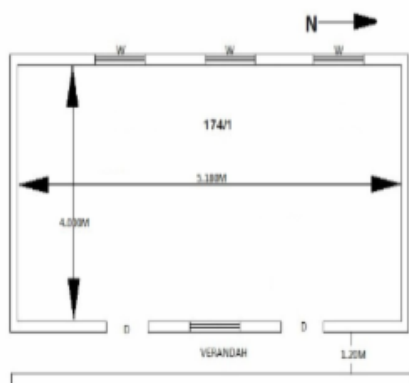

নির্বাচক নিবন্ধন আধিকারিকের স্বাক্ষর

Nazri Naksha

Google Map View

Polling Station Building Front View

Polling Station Front View

Cad View

Key MAP View

| | | | | | | | | | | | |
|----|------------|--|------------|----|------------|---|------------|----|------------------|---|------------|
| 1 | AHY2162675 | নাম : মানিক কুমার হুদাতী পিতার নাম: দশরথ হুদাতী বাড়ির নং : 1 বয়স : 26 লিঙ্গ : পুরুষ | ফটো উপলব্ধ | 2 | AHY2068369 | নাম : সাকিলা বেগম স্বামীর নাম: রেজাউল মোল্লা বাড়ির নং : n0189 বয়স : 31 লিঙ্গ : মহিলা | ফটো উপলব্ধ | 3 | AHY2162444 | নাম : সুদীপ্ত মাকাল পিতার নাম: গোলক মাকাল বাড়ির নং : 1 বয়স : 26 লিঙ্গ : পুরুষ | ফটো উপলব্ধ |
| 4 | AHY2068351 | নাম : সাহিলা বেগম মোল্লা স্বামীর নাম: আক্তার মোল্লা বাড়ির নং : n0188 বয়স : 29 লিঙ্গ : মহিলা | ফটো উপলব্ধ | 5 | AHY2728798 | নাম : মৌমিতা মন্ডল স্বামীর নাম: দিবেন্দ্র মন্ডল বাড়ির নং : এন0070 বয়স : 24 লিঙ্গ : মহিলা | ফটো উপলব্ধ | 6 | AHY2728970 | নাম : ঋতু রায় স্বামীর নাম: রাকেশ রায় বাড়ির নং : এন0203 বয়স : 24 লিঙ্গ : মহিলা | ফটো উপলব্ধ |
| 7 | AHY2727782 | নাম : সৌরভ মন্ডল পিতার নাম: উজ্জ্বল মন্ডল বাড়ির নং : এন0064 বয়স : 21 লিঙ্গ : পুরুষ | ফটো উপলব্ধ | 8 | AHY2344208 | নাম : লক্ষ্মী গায়ের স্বামীর নাম: মধুসূদন গায়ের বাড়ির নং : বয়স : 27 লিঙ্গ : মহিলা | ফটো উপলব্ধ | 9 | AHY2029601 | নাম : পলি গায়ের স্বামীর নাম: শিবদাস গায়ের বাড়ির নং : n0163 বয়স : 32 লিঙ্গ : মহিলা | ফটো উপলব্ধ |
| 10 | AHY2029478 | নাম : আশিষ দাস পিতার নাম: জলধর দাস বাড়ির নং : n0150 বয়স : 40 লিঙ্গ : পুরুষ | ফটো উপলব্ধ | 11 | AHY2068252 | নাম : অভিজিত প্রমাণিক পিতার নাম: জয়দেব প্রমাণিক বাড়ির নং : n0178 বয়স : 28 লিঙ্গ : পুরুষ | ফটো উপলব্ধ | 12 | AHY2068286 | নাম : অসিত প্রমাণিক পিতার নাম: নবকুমার প্রমাণিক বাড়ির নং : n0181 বয়স : 36 লিঙ্গ : পুরুষ | ফটো উপলব্ধ |
| 13 | AHY2068344 | নাম : সম্রাট প্রমাণিক পিতার নাম: যতন প্রমাণিক বাড়ির নং : n0187 বয়স : 27 লিঙ্গ : পুরুষ | ফটো উপলব্ধ | 14 | AHY2199677 | নাম : সুচরিতা প্রমাণিক স্বামীর নাম: অসিত প্রমাণিক বাড়ির নং : 000 বয়স : 26 লিঙ্গ : মহিলা | ফটো উপলব্ধ | 15 | AHY2029643 | নাম : প্রতিমা প্রমাণিক স্বামীর নাম: জহর প্রমাণিক বাড়ির নং : n0167 বয়স : 28 লিঙ্গ : মহিলা | ফটো উপলব্ধ |
| 16 | AHY2343929 | নাম : আকাশ প্রমাণিক পিতার নাম: সমীর প্রমাণিক বাড়ির নং : বয়স : 25 লিঙ্গ : পুরুষ | ফটো উপলব্ধ | 17 | AHY2344455 | নাম : বিকাশ প্রমাণিক পিতার নাম: সমীর প্রমাণিক বাড়ির নং : বয়স : 24 লিঙ্গ : পুরুষ | ফটো উপলব্ধ | 18 | WB/24/169/057194 | নাম : প্রদীপ পাত্র পিতার নাম: অবনী পাত্র বাড়ির নং : n0020 বয়স : 59 লিঙ্গ : পুরুষ | ফটো উপলব্ধ |
| 19 | AHY2219152 | নাম : বর্নালি পাত্র স্বামীর নাম: প্রদীপ পাত্র বাড়ির নং : n0020 বয়স : 50 লিঙ্গ : মহিলা | ফটো উপলব্ধ | 20 | AHY1403773 | নাম : বাপন পাত্র পিতার নাম: প্রদীপ পাত্র বাড়ির নং : n0020 বয়স : 34 লিঙ্গ : পুরুষ | ফটো উপলব্ধ | 21 | AHY2818763 | নাম : রূপসা পাত্র স্বামীর নাম: বাপন পাত্র বাড়ির নং : এন0020 (194) বয়স : 20 লিঙ্গ : মহিলা | ফটো উপলব্ধ |
| 22 | AHY2029551 | নাম : রিতা পাত্র স্বামীর নাম: অমর পাত্র বাড়ির নং : n0158 বয়স : 34 লিঙ্গ : মহিলা | ফটো উপলব্ধ | 23 | AHY2068302 | নাম : অদিত্য পাত্র পিতার নাম: লক্ষীকান্ত পাত্র বাড়ির নং : n0183 বয়স : 31 লিঙ্গ : পুরুষ | ফটো উপলব্ধ | 24 | AHY2029635 | নাম : চুমকি পাত্র স্বামীর নাম: তির্থ পাত্র বাড়ির নং : n0166 বয়স : 27 লিঙ্গ : মহিলা | ফটো উপলব্ধ |
| 25 | AHY2198372 | নাম : কৃষ্ণেন্দু পাত্র পিতার নাম: বালক পাত্র বাড়ির নং : 000 বয়স : 26 লিঙ্গ : পুরুষ | ফটো উপলব্ধ | 26 | NVZ1403823 | নাম : শকুন্তলা পাত্র অন্যান্য: প্রহ্লাদ পাত্র বাড়ির নং : বয়স : 34 লিঙ্গ : মহিলা | ফটো উপলব্ধ | 27 | AHY2733210 | নাম : মহেশ বর পিতার নাম: গুরুদাস বর বাড়ির নং : এন0031 বয়স : 22 লিঙ্গ : পুরুষ | ফটো উপলব্ধ |
| 28 | AHY2733145 | নাম : আদিত্য বর পিতার নাম: হরিদাস বর বাড়ির নং : এন0031 বয়স : 21 লিঙ্গ : পুরুষ | ফটো উপলব্ধ | 29 | AHY2733442 | নাম : কৃষ্ণেন্দু বর পিতার নাম: পরিমল বর বাড়ির নং : এন0031 বয়স : 22 লিঙ্গ : পুরুষ | ফটো উপলব্ধ | 30 | AHY2344661 | নাম : মিঠু বর স্বামীর নাম: অবিলাশ বর বাড়ির নং : নং বয়স : 25 লিঙ্গ : মহিলা | ফটো উপলব্ধ |