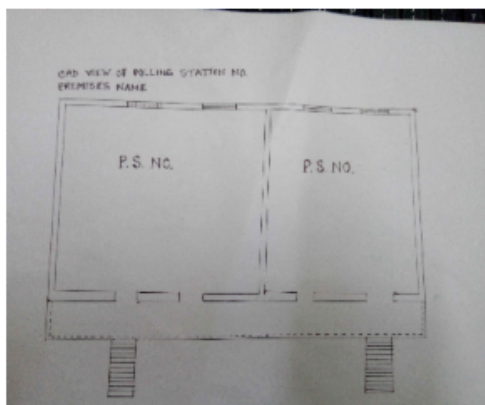

নির্বাচক নিবন্ধন আধিকারিকের স্বাক্ষর

Nazri Naksha

Google Map View

Polling Station Building Front View

Polling Station Front View

Cad View

Key MAP View

1 নাম : নিলীমা বর স্বামীর নাম: নিরাপদ বর বাড়ির নং : 191 বয়স : 50 লিঙ্গ : মহিলা	AHY2706265 ফটো উপলব্ধ	2 নাম : কবিতা পল্লো স্বামীর নাম: সঞ্জীত পল্লো বাড়ির নং : 1 বয়স : 33 লিঙ্গ : মহিলা	AHY2162204 ফটো উপলব্ধ	3 নাম : সুদীপ্ত কাঁজী পিতার নাম: লক্ষীকান্ত কাঁজী বাড়ির নং : 1 বয়স : 26 লিঙ্গ : পুরুষ	AHY2162212 ফটো উপলব্ধ
4 নাম : মুণায় ঘুঘু পিতার নাম: গৌরাস্ত ঘুঘু বাড়ির নং : n0213 বয়স : 27 লিঙ্গ : পুরুষ	AHY2029650 ফটো উপলব্ধ	5 নাম : মামনি গায়েন স্বামীর নাম: সুজয় গায়েন বাড়ির নং : এন0200 বয়স : 28 লিঙ্গ : মহিলা	AHY2200376 ফটো উপলব্ধ	6 নাম : সৈকত হাজরা পিতার নাম: সমর হাজরা বাড়ির নং : এন0058 বয়স : 22 লিঙ্গ : পুরুষ	AHY2731412 ফটো উপলব্ধ
7 নাম : রাজেস আড়ী পিতার নাম: সুকুমার আড়ী বাড়ির নং : n0099 বয়স : 35 লিঙ্গ : পুরুষ	AHY1270289 ফটো উপলব্ধ	8 নাম : প্রিয়ান্বিতা আড়ী পিতার নাম: গোপাল আড়ী বাড়ির নং : n0216 বয়স : 28 লিঙ্গ : মহিলা	AHY2029684 ফটো উপলব্ধ	9 নাম : জয়ন্তী আড়ী স্বামীর নাম: মোনজ আড়ী বাড়ির নং : n0221 বয়স : 29 লিঙ্গ : মহিলা	AHY2029734 ফটো উপলব্ধ
10 নাম : অর্পিতা আড়ী স্বামীর নাম: রঘু আড়ী বাড়ির নং : এন0124 বয়স : 24 লিঙ্গ : মহিলা	AHY2586642 ফটো উপলব্ধ	11 নাম : রাহুলা আড়ী পিতার নাম: উত্তম আড়ী বাড়ির নং : এন0120 বয়স : 24 লিঙ্গ : পুরুষ	AHY2593820 ফটো উপলব্ধ	12 নাম : টুম্পা আড়ী স্বামীর নাম: রাজেশ আড়ী বাড়ির নং : এন099 বয়স : 35 লিঙ্গ : মহিলা	AHY2593739 ফটো উপলব্ধ
13 নাম : বর্নালী কাঁজী স্বামীর নাম: তরুন কাঁজী বাড়ির নং : n0082 বয়স : 36 লিঙ্গ : মহিলা	HXF2796175 ফটো উপলব্ধ	14 নাম : উত্তরা কাঁজী স্বামীর নাম: নিরঞ্জন কাঁজী বাড়ির নং : n0082 বয়স : 73 লিঙ্গ : মহিলা	WB/24/169/045322 ফটো উপলব্ধ	15 নাম : মনোজ কাঁজী পিতার নাম: নিরঞ্জন কাঁজী বাড়ির নং : n0082 বয়স : 54 লিঙ্গ : পুরুষ	WB/24/169/045323 ফটো উপলব্ধ
16 নাম : তরুন কাঁজী পিতার নাম: নিরঞ্জন কাঁজী বাড়ির নং : n0082 বয়স : 46 লিঙ্গ : পুরুষ	HXF1461003 ফটো উপলব্ধ	17 নাম : সোনালী কাঁজী স্বামীর নাম: মনোজ কাঁজী বাড়ির নং : n0082 বয়স : 45 লিঙ্গ : মহিলা	HXF2417160 ফটো উপলব্ধ	18 নাম : দীনবন্ধু কাঁজী পিতার নাম: উদ্যোতক কাঁজী বাড়ির নং : n0234 বয়স : 27 লিঙ্গ : পুরুষ	AHY2068419 ফটো উপলব্ধ
19 নাম : শম্পা কাঁজী স্বামীর নাম: অনুপ কাঁজী বাড়ির নং : n0236 বয়স : 36 লিঙ্গ : মহিলা	AHY2068435 ফটো উপলব্ধ	20 নাম : শম্ভু কাঁজী পিতার নাম: গোবিন্দ কাঁজী বাড়ির নং : n0049 বয়স : 58 লিঙ্গ : পুরুষ	AHY2865707 ফটো উপলব্ধ	21 নাম : সুদেবী কাঁজী স্বামীর নাম: শম্ভু কাঁজী বাড়ির নং : n0049 বয়স : 54 লিঙ্গ : মহিলা	AHY2218774 ফটো উপলব্ধ
22 নাম : জয়ন্ত কাঁজী পিতার নাম: শম্ভু কাঁজী বাড়ির নং : মহিষগোট বয়স : 31 লিঙ্গ : পুরুষ	AHY1616325 ফটো উপলব্ধ	23 নাম : হেমন্ত কাঁজী পিতার নাম: শম্ভু কাঁজী বাড়ির নং : n0049 বয়স : 29 লিঙ্গ : পুরুষ	AHY1858687 ফটো উপলব্ধ	24 নাম : মৌসুমী কাঁজী স্বামীর নাম: দিবাকর কাঁজী বাড়ির নং : n0044 বয়স : 35 লিঙ্গ : মহিলা	AHY1616192 ফটো উপলব্ধ
25 নাম : দ্রৌপদী কাঁজী স্বামীর নাম: সত্যনারায়ন কাঁজী বাড়ির নং : n0044 বয়স : 60 লিঙ্গ : মহিলা	WB/24/169/045199 ফটো উপলব্ধ	26 নাম : সত্যনারায়ন কাঁজী পিতার নাম: পূর্ণ্য চন্দ্র কাঁজী বাড়ির নং : n0044 বয়স : 75 লিঙ্গ : পুরুষ	WB/24/169/045486 ফটো উপলব্ধ	27 নাম : ঝট্টু কাঁজী পিতার নাম: বিফল কাঁজী বাড়ির নং : n0057 বয়স : 40 লিঙ্গ : পুরুষ	HXF2415396 ফটো উপলব্ধ
28 নাম : বনশ্রী পলো স্বামীর নাম: বিশুজিৎ পলো বাড়ির নং : n0071 বয়স : 33 লিঙ্গ : মহিলা	AHY1489111 ফটো উপলব্ধ	29 নাম : মালতী কাঁজী স্বামীর নাম: গৌরবরন কাঁজী বাড়ির নং : n0091 বয়স : 61 লিঙ্গ : মহিলা	AHY2908564 ফটো উপলব্ধ	30 নাম : রেবা কাঁজী পিতার নাম: সত্যনারায়ন কাঁজী বাড়ির নং : n0044 বয়স : 38 লিঙ্গ : মহিলা	AHY1616200 ফটো উপলব্ধ