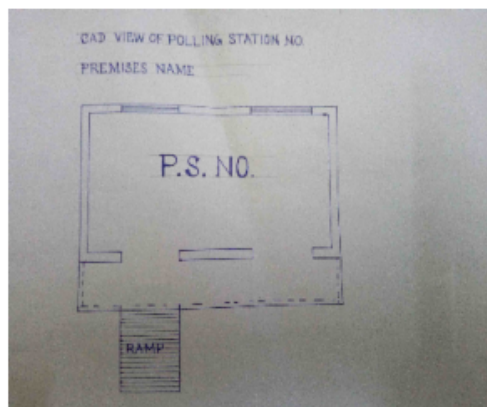

নির্বাচক নিবন্ধন আধিকারিকের স্বাক্ষর

Nazri Naksha

Google Map View

Polling Station Building Front View

Polling Station Front View

Cad View

Key MAP View

1	WB/24/169/060916	AHY2791739	2	AHY2791739	3	AHY0690958
নাম : সেখ ফোরহাদ আলি পিতার নাম: সেখ সাহিদার রহমান বাড়ির নং : n0024 বয়স : 77 লিঙ্গ : পুরুষ	ফটো উপলব্ধ	নাম : সেখ আজমীরা বেগম স্বামীর নাম: সেখ ফোরহাদ আলি বাড়ির নং : n0024 বয়স : 66 লিঙ্গ : মহিলা	ফটো উপলব্ধ	নাম : বেচনী খাতুন পিতার নাম: নুর ইসলাম বাড়ির নং : n0026 বয়স : 40 লিঙ্গ : মহিলা	ফটো উপলব্ধ	ফটো উপলব্ধ
4	HXF1464072	AHY1404698	5	AHY1404698	6	AHY1859057
নাম : সেখ সোবান আলি পিতার নাম: সেখ বন্ধার আলি বাড়ির নং : n0043 বয়স : 59 লিঙ্গ : পুরুষ	ফটো উপলব্ধ	নাম : সেখ জাহিরুদ্দিন পিতার নাম: সেখ সোবান আলি বাড়ির নং : n0043 বয়স : 35 লিঙ্গ : পুরুষ	ফটো উপলব্ধ	নাম : সেখ সুরাজ পিতার নাম: সেখ সোবান আলি বাড়ির নং : n0043 বয়স : 29 লিঙ্গ : পুরুষ	ফটো উপলব্ধ	ফটো উপলব্ধ
7	AHY2319846	AHY2029858	8	AHY2029858	9	AHY2029940
নাম : গোলাপজান বেগম স্বামীর নাম: সেখ নূরুল ইসলাম বাড়ির নং : n0026 বয়স : 65 লিঙ্গ : মহিলা	ফটো উপলব্ধ	নাম : পারভিন বেগম স্বামীর নাম: সাদ্দাম মল্লিক বাড়ির নং : n0163 বয়স : 30 লিঙ্গ : মহিলা	ফটো উপলব্ধ	নাম : নাজিরা বেগম স্বামীর নাম: হাবিব মল্লিক বাড়ির নং : n0172 বয়স : 32 লিঙ্গ : মহিলা	ফটো উপলব্ধ	ফটো উপলব্ধ
10	AHY2068476	AHY2068484	11	AHY2068484	12	AHY2068500
নাম : সেখ সামিন পিতার নাম: সেখ সুরাবদ্দিন বাড়ির নং : n0199 বয়স : 27 লিঙ্গ : পুরুষ	ফটো উপলব্ধ	নাম : সেখ সাহাবুদ্দিন পিতার নাম: সেখ সাহাবুদ্দিন বাড়ির নং : n0200 বয়স : 28 লিঙ্গ : পুরুষ	ফটো উপলব্ধ	নাম : ইমরান বেগম স্বামীর নাম: সেখ মাহতুন বেগম বাড়ির নং : n0202 বয়স : 28 লিঙ্গ : পুরুষ	ফটো উপলব্ধ	ফটো উপলব্ধ
13	AHY2068526	AHY2068534	14	AHY2068534	15	AHY2068575
নাম : সেখ রোমজান আলি পিতার নাম: সেখ সবুর আলি বাড়ির নং : n0204 বয়স : 27 লিঙ্গ : পুরুষ	ফটো উপলব্ধ	নাম : সাইবা খাতুন স্বামীর নাম: গোরাই মল্লিক বাড়ির নং : n0205 বয়স : 29 লিঙ্গ : মহিলা	ফটো উপলব্ধ	নাম : জামিলা বেগম স্বামীর নাম: সেখ আসলাম বাড়ির নং : n0209 বয়স : 29 লিঙ্গ : মহিলা	ফটো উপলব্ধ	ফটো উপলব্ধ
16	AHY2068633	AHY2068641	17	AHY2068641	18	AHY2068666
নাম : জুলিয়া বেগম স্বামীর নাম: সেখ মফিজুল বাড়ির নং : n0215 বয়স : 37 লিঙ্গ : মহিলা	ফটো উপলব্ধ	নাম : স্বপ্না বেগম স্বামীর নাম: সেখ নাজিমুদ্দিন বাড়ির নং : n0216 বয়স : 28 লিঙ্গ : মহিলা	ফটো উপলব্ধ	নাম : পারবিনা খাতুন স্বামীর নাম: মোমেনা বেগম বাড়ির নং : n0218 বয়স : 29 লিঙ্গ : মহিলা	ফটো উপলব্ধ	ফটো উপলব্ধ
19	AHY2068682	AHY2030013	20	AHY2030013	21	AHY2030088
নাম : জাসমিরা বেগম স্বামীর নাম: হাসিবুল সেখ বাড়ির নং : n0220 বয়স : 31 লিঙ্গ : মহিলা	ফটো উপলব্ধ	নাম : সেখ লাজবুল পিতার নাম: সেখ গোলাম মোব্বাহ বাড়ির নং : n0220 বয়স : 29 লিঙ্গ : পুরুষ	ফটো উপলব্ধ	নাম : নার্গিস খাতুন পিতার নাম: নজরুল মল্লিক বাড়ির নং : n0187 বয়স : 27 লিঙ্গ : মহিলা	ফটো উপলব্ধ	ফটো উপলব্ধ
22	AHY2137206	AHY2166221	23	AHY2166221	24	AHY2166387
নাম : রবিনা খাতুন স্বামীর নাম: সেখ সুপিয়া বেগম বাড়ির নং : n0252 বয়স : 27 লিঙ্গ : মহিলা	ফটো উপলব্ধ	নাম : রুপা বেগম স্বামীর নাম: মইদুল খাঁন বাড়ির নং : এন0062 বয়স : 34 লিঙ্গ : মহিলা	ফটো উপলব্ধ	নাম : রীনা বেগম স্বামীর নাম: জায়েম আলি খান বাড়ির নং : এন0063 বয়স : 27 লিঙ্গ : মহিলা	ফটো উপলব্ধ	ফটো উপলব্ধ
25	AHY2166403	AHY2068625	26	AHY2068625	27	AHY2166627
নাম : আনজুরা বেগম স্বামীর নাম: সেখ সুরাজ বাড়ির নং : এন0043 বয়স : 27 লিঙ্গ : মহিলা	ফটো উপলব্ধ	নাম : সাইফুল সেখ পিতার নাম: সোহরাব সেখ বাড়ির নং : n0214 বয়স : 42 লিঙ্গ : পুরুষ	ফটো উপলব্ধ	নাম : ইব্রাহিম মল্লিক পিতার নাম: জাকির মল্লিক বাড়ির নং : এন0056 বয়স : 26 লিঙ্গ : পুরুষ	ফটো উপলব্ধ	ফটো উপলব্ধ
28	AHY2166650	AHY2200129	29	AHY2200129	30	AHY2200160
নাম : আমিরুল ইসলাম মল্লিক পিতার নাম: আওলাত মল্লিক বাড়ির নং : এন0058 বয়স : 25 লিঙ্গ : পুরুষ	ফটো উপলব্ধ	নাম : সেখ রাজ্জাক পিতার নাম: সেখ বাবলু বাড়ির নং : এন0134 বয়স : 26 লিঙ্গ : পুরুষ	ফটো উপলব্ধ	নাম : সেখ রাজ্জাক পিতার নাম: সেখ সারাবদ্দিন বাড়ির নং : এন0137 বয়স : 27 লিঙ্গ : পুরুষ	ফটো উপলব্ধ	ফটো উপলব্ধ