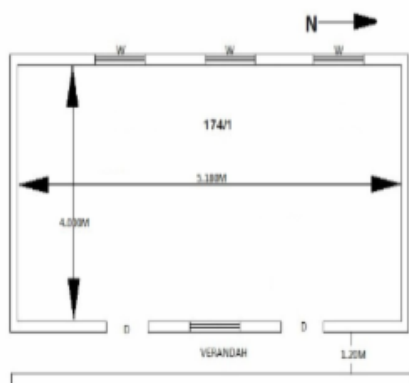

নির্বাচক নিবন্ধন আধিকারিকের স্বাক্ষর

Nazri Naksha

Google Map View

Polling Station Building Front View

Polling Station Front View

Cad View

Key MAP View

1 নাম : সন্ধ্যা মল্লিক স্বামীর নাম: পঙ্কজ মল্লিক বাড়ির নং : n0108 বয়স : 43 লিঙ্গ : মহিলা	HXF2426245 ফটো উপলব্ধ	2 নাম : সুমন দাস পিতার নাম: রবীন দাস বাড়ির নং : 1 বয়স : 25 লিঙ্গ : পুরুষ	AHY2163053 ফটো উপলব্ধ	3 নাম : স্মৃতি মাল্লা স্বামীর নাম: লালু মাল্লা বাড়ির নং : 8 বয়স : 27 লিঙ্গ : মহিলা	AHY2211563 ফটো উপলব্ধ
4 নাম : সানি ধাড়া পিতার নাম: কার্তিক ধাড়া বাড়ির নং : 1 বয়স : 27 লিঙ্গ : পুরুষ	AHY2165801 ফটো উপলব্ধ	5 নাম : সৃজয় ধাড়া মায়ের নাম: অপরাজিতা ধাড়া বাড়ির নং : 1 বয়স : 25 লিঙ্গ : পুরুষ	AHY2166718 ফটো উপলব্ধ	6 নাম : মছয়া ধাড়া পিতার নাম: গৌতম ধাড়া বাড়ির নং : n0237 বয়স : 27 লিঙ্গ : মহিলা	AHY2068724 ফটো উপলব্ধ
7 নাম : শেখর মাল্লা মায়ের নাম: মালতী মাল্লা বাড়ির নং : 1 বয়স : 26 লিঙ্গ : পুরুষ	AHY2166007 ফটো উপলব্ধ	8 নাম : বিক্রম মাল্লা পিতার নাম: অশোক মাল্লা বাড়ির নং : 1 বয়স : 25 লিঙ্গ : পুরুষ	AHY2165942 ফটো উপলব্ধ	9 নাম : পম্পা বোদক স্বামীর নাম: কার্তিক বোদক বাড়ির নং : এন00165 বয়স : 25 লিঙ্গ : মহিলা	AHY2571271 ফটো উপলব্ধ
10 নাম : মায়্যা মল্লিক স্বামীর নাম: শিবু মল্লিক বাড়ির নং : এন0108 বয়স : 66 লিঙ্গ : মহিলা	HXF1463744 ফটো উপলব্ধ	11 নাম : দেবেন্দ্র কুমার ভক্তা পিতার নাম: জয়নারায়ন ভক্তা বাড়ির নং : n0181 বয়স : 58 লিঙ্গ : পুরুষ	AHY1617786 ফটো উপলব্ধ	12 নাম : সুদীপ ভক্তা পিতার নাম: দেবেন্দ্র কুমার ভক্তা বাড়ির নং : এন0181 বয়স : 21 লিঙ্গ : পুরুষ	AHY2734127 ফটো উপলব্ধ
13 নাম : পঙ্কজ মল্লিক পিতার নাম: শিবু মল্লিক বাড়ির নং : n0108 বয়স : 55 লিঙ্গ : পুরুষ	HXF1463769 ফটো উপলব্ধ	14 নাম : মুনমুন হাইত স্বামীর নাম: মাধব হাইত বাড়ির নং : n0184 বয়স : 49 লিঙ্গ : মহিলা	WB/25/175/5766395 ফটো উপলব্ধ	15 নাম : পিউ দাস স্বামীর নাম: সুরজিৎ দাস বাড়ির নং : n0003 বয়স : 40 লিঙ্গ : মহিলা	HXF2427086 ফটো উপলব্ধ
16 নাম : ইন্দুবাবা দাস স্বামীর নাম: পরেশ দাস বাড়ির নং : n0016 বয়স : 81 লিঙ্গ : মহিলা	WB/24/169/060672 ফটো উপলব্ধ	17 নাম : শঙ্কর দাস পিতার নাম: পরেশ দাস বাড়ির নং : n0016 বয়স : 63 লিঙ্গ : পুরুষ	WB/24/169/060670 ফটো উপলব্ধ	18 নাম : বেলা দাস স্বামীর নাম: শঙ্কর দাস বাড়ির নং : n0016 বয়স : 57 লিঙ্গ : মহিলা	WB/24/169/060677 ফটো উপলব্ধ
19 নাম : কালীপদ দাস পিতার নাম: পরেশ দাস বাড়ির নং : n0016 বয়স : 59 লিঙ্গ : পুরুষ	WB/24/169/060552 ফটো উপলব্ধ	20 নাম : সৈকত দাস পিতার নাম: কালীপদ দাস বাড়ির নং : n0016 বয়স : 29 লিঙ্গ : পুরুষ	AHY1859206 ফটো উপলব্ধ	21 নাম : আনন্দ দাস পিতার নাম: পরেশ দাস বাড়ির নং : n0016 বয়স : 48 লিঙ্গ : পুরুষ	AHY2218428 ফটো উপলব্ধ
22 নাম : প্রতিমা দাস স্বামীর নাম: আনন্দ দাস বাড়ির নং : n0016 বয়স : 44 লিঙ্গ : মহিলা	HXF1662345 ফটো উপলব্ধ	23 নাম : মিন্টু দাস পিতার নাম: পরেশ দাস বাড়ির নং : n0016 বয়স : 36 লিঙ্গ : পুরুষ	HXF1463660 ফটো উপলব্ধ	24 নাম : স্বপ্না দাস স্বামীর নাম: কালীপদ দাস বাড়ির নং : n0016 বয়স : 48 লিঙ্গ : মহিলা	HXF2967032 ফটো উপলব্ধ
25 নাম : তনয় দাস পিতার নাম: শংকর দাস বাড়ির নং : n0016 বয়স : 37 লিঙ্গ : পুরুষ	HXF3124559 ফটো উপলব্ধ	26 নাম : সরস্বতী দাস স্বামীর নাম: তনয় দাস বাড়ির নং : n0016 বয়স : 29 লিঙ্গ : মহিলা	AHY1859339 ফটো উপলব্ধ	27 নাম : নিমাই দাস পিতার নাম: গুইরাম দাস বাড়ির নং : n0017 বয়স : 80 লিঙ্গ : পুরুষ	WB/24/169/060001 ফটো উপলব্ধ
28 নাম : বাচ্চু দাস পিতার নাম: নিমাই দাস বাড়ির নং : n0017 বয়স : 49 লিঙ্গ : পুরুষ	WB/24/169/060124 ফটো উপলব্ধ	29 নাম : চন্ডীচরণ দাস পিতার নাম: নিমাই দাস বাড়ির নং : n0017 বয়স : 41 লিঙ্গ : পুরুষ	HXF2426021 ফটো উপলব্ধ	30 নাম : বাবুল দাস পিতার নাম: গুইরাম দাস বাড়ির নং : n0017 বয়স : 70 লিঙ্গ : পুরুষ	AHY2218154 ফটো উপলব্ধ