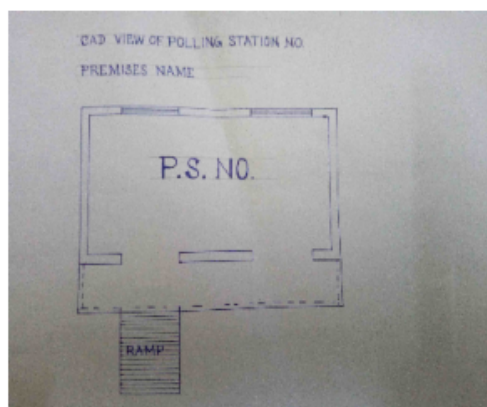

নির্বাচক নিবন্ধন আধিকারিকের স্বাক্ষর

Nazri Naksha

Google Map View

Polling Station Building Front View

Polling Station Front View

Cad View

Key MAP View

1 নাম : মিনারা বেগম পিতার নাম : সৈয়দ আলি মল্লিক বাড়ির নং : n0002 বয়স : মহিলা	AHY2217503 ফটো উপলব্ধ	#2 নাম : বার্না খাতুন পিতার নাম : সৈয়দ মল্লিক বাড়ির নং : n0002 বয়স : 45 লিঙ্গ : মহিলা	HXF1463116 ফটো উপলব্ধ	3 নাম : টগরী ভান্ডারী স্বামীর নাম : সফ্ট ভান্ডারী বাড়ির নং : n0101 বয়স : 35 লিঙ্গ : মহিলা	HXF2469013 ফটো উপলব্ধ
4 নাম : মহম্মদ মস্তাকআলম পিতার নাম : গোলামরসুল মহম্মদ বাড়ির নং : n0084 বয়স : 56 লিঙ্গ : পুরুষ	HXF1463306 ফটো উপলব্ধ	5 নাম : স্বপ্না খাতুন পিতার নাম : সৈয়দ আলি মল্লিক বাড়ির নং : n0002 বয়স : 41 লিঙ্গ : মহিলা	HXF2427623 ফটো উপলব্ধ	6 নাম : রাজিবুল্লা মল্লিক পিতার নাম : সৈয়দ আলি মল্লিক বাড়ির নং : n0002 বয়স : 48 লিঙ্গ : পুরুষ	HXF1464783 ফটো উপলব্ধ
7 নাম : আসগারী বেগম স্বামীর নাম : সৈয়দ আলি মল্লিক বাড়ির নং : n0002 বয়স : 74 লিঙ্গ : মহিলা	WB/24/169/063506 ফটো উপলব্ধ	8 নাম : সাইফুল মল্লিক পিতার নাম : সৈয়দ আলি মল্লিক বাড়ির নং : n0002 বয়স : 43 লিঙ্গ : পুরুষ	HXF2428928 ফটো উপলব্ধ	9 নাম : দেবেন্দ্র প্রসাদ সেন পিতার নাম : মানগোবিন্দ সেন সেন বাড়ির নং : লোকেনাথ ভবন বয়স : 38 লিঙ্গ : পুরুষ	KBS2448587 ফটো উপলব্ধ
10 নাম : প্রলয় করণ পিতার নাম : তারক নাথ করণ বাড়ির নং : 0110 (174) বয়স : 40 লিঙ্গ : পুরুষ	FTF2683878 ফটো উপলব্ধ	11 নাম : রিমা দাস স্বামীর নাম : পলাশ দাস বাড়ির নং : n0087 বয়স : 37 লিঙ্গ : মহিলা	HXF3200490 ফটো উপলব্ধ	12 নাম : স্বরনা দে স্বামীর নাম : লল্টু দে বাড়ির নং : নবঘরা বয়স : 35 লিঙ্গ : মহিলা	AZQ1300094 ফটো উপলব্ধ
13 নাম : সুস্মিতা কোলে পিতার নাম : অশোক কোলে বাড়ির নং : n0139 বয়স : 26 লিঙ্গ : মহিলা	AHY2099240 ফটো উপলব্ধ	14 নাম : গৌতম কোলে পিতার নাম : দেবেন্দ্র কোলে বাড়ির নং : n0077 বয়স : 58 লিঙ্গ : পুরুষ	WB/24/169/063747 ফটো উপলব্ধ	15 নাম : চন্দ্রা কোলে স্বামীর নাম : গৌতম কোলে বাড়ির নং : n0077 বয়স : 52 লিঙ্গ : মহিলা	WB/24/169/063771 ফটো উপলব্ধ
16 নাম : রবীন কোলে পিতার নাম : গৌতম কোলে বাড়ির নং : n0077 বয়স : 35 লিঙ্গ : পুরুষ	AHY1155894 ফটো উপলব্ধ	17 নাম : বনলতা কোলে স্বামীর নাম : অশোক কোলে বাড়ির নং : n0105 বয়স : 50 লিঙ্গ : মহিলা	HXF2967750 ফটো উপলব্ধ	18 নাম : অশোক কোলে পিতার নাম : বেচারাম কোলে বাড়ির নং : n0106 বয়স : 50 লিঙ্গ : পুরুষ	HXF2967768 ফটো উপলব্ধ
19 নাম : অশোক গলুই পিতার নাম : সনাতন গলুই বাড়ির নং : n0006 বয়স : 61 লিঙ্গ : পুরুষ	WB/24/169/063451 ফটো উপলব্ধ	20 নাম : মিতা গোলুই স্বামীর নাম : অশোক গোলুই বাড়ির নং : n0006 বয়স : 55 লিঙ্গ : মহিলা	WB/24/169/063690 ফটো উপলব্ধ	21 নাম : প্রদীপ গোলুই পিতার নাম : সনাতন গোলুই বাড়ির নং : n0006 বয়স : 51 লিঙ্গ : পুরুষ	WB/24/169/063286 ফটো উপলব্ধ
22 নাম : শিপ্রা দাস স্বামীর নাম : তনয় দাস বাড়ির নং : এন0006 বয়স : 34 লিঙ্গ : মহিলা	AHY1612951 ফটো উপলব্ধ	23 নাম : তনয় দাস পিতার নাম : রাম চন্দ্র দাস বাড়ির নং : এন0006 বয়স : 42 লিঙ্গ : পুরুষ	HXF2358687 ফটো উপলব্ধ	24 নাম : সুস্মিতা ভাণ্ডারী ঘোষ স্বামীর নাম : দেবব্রত ভাণ্ডারী বাড়ির নং : 196 বয়স : 24 লিঙ্গ : মহিলা	NGB2250892 ফটো উপলব্ধ
25 নাম : চন্দন ঘোষ পিতার নাম : প্রদীপ ঘোষ বাড়ির নং : n0071 বয়স : 28 লিঙ্গ : পুরুষ	AHY1942960 ফটো উপলব্ধ	26 নাম : প্রতিমা ঘোষ স্বামীর নাম : দিলীপ ঘোষ বাড়ির নং : n0071 বয়স : 54 লিঙ্গ : মহিলা	WB/24/169/063776 ফটো উপলব্ধ	27 নাম : প্রদীপ ঘোষ পিতার নাম : বীরেন ঘোষ বাড়ির নং : n0071 বয়স : 56 লিঙ্গ : পুরুষ	WB/24/169/063522 ফটো উপলব্ধ
28 নাম : লক্ষী ঘোষ স্বামীর নাম : প্রদীপ ঘোষ বাড়ির নং : n0071 বয়স : 51 লিঙ্গ : মহিলা	WB/24/169/063101 ফটো উপলব্ধ	29 নাম : পূর্ণিমা ঘোষ স্বামীর নাম : স্বপন ঘোষ বাড়ির নং : n0071 বয়স : 50 লিঙ্গ : মহিলা	HXF1463884 ফটো উপলব্ধ	30 নাম : রেনুকা চৌধুরী স্বামীর নাম : মহাদেব চৌধুরী বাড়ির নং : n0008 বয়স : 68 লিঙ্গ : মহিলা	AHY2217446 ফটো উপলব্ধ