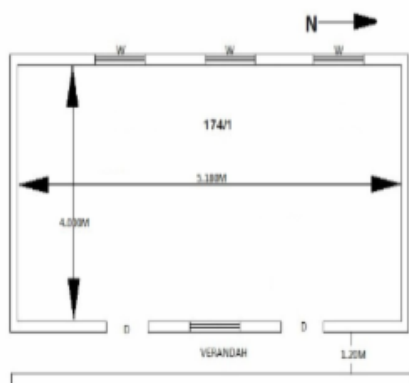

নির্বাচক নিবন্ধন আধিকারিকের স্বাক্ষর

Nazri Naksha

Google Map View

Polling Station Building Front View

Polling Station Front View

Cad View

Key MAP View

1 নাম : সৌরভ ভান্ডারী পিতার নাম: রবীন্দ্রনাথ ভান্ডারী বাড়ির নং : n0066 বয়স : 36 লিঙ্গ : পুরুষ	AHY1156116 ফটো উপলব্ধ	2 নাম : মঞ্জুষা ভান্ডারী পিতার নাম: জগন্নাথ ভান্ডারী বাড়ির নং : n0066 বয়স : 29 লিঙ্গ : মহিলা	AHY1859750 ফটো উপলব্ধ	3 নাম : মনমণ্ড ভান্ডারী পিতার নাম: শান্তনু ভান্ডারী বাড়ির নং : n0066 বয়স : 33 লিঙ্গ : মহিলা	AHY1406495 ফটো উপলব্ধ
4 নাম : বর্ণালী ভান্ডারী স্বামীর নাম: রনজিত ভান্ডারী বাড়ির নং : n0066 বয়স : 47 লিঙ্গ : মহিলা	HXF2429850 ফটো উপলব্ধ	5 নাম : কাকলী ভাণ্ডারী স্বামীর নাম: উত্তম ভাণ্ডারী বাড়ির নং : n0066 বয়স : 48 লিঙ্গ : মহিলা	AHY2671501 ফটো উপলব্ধ	6 নাম : কাজল ভাণ্ডারী স্বামীর নাম: জগন্নাথ ভাণ্ডারী বাড়ির নং : n0066 বয়স : 53 লিঙ্গ : মহিলা	HXF0137919 ফটো উপলব্ধ
7 নাম : উত্তম ভাণ্ডারী পিতার নাম: দুর্গাপদ ভাণ্ডারী বাড়ির নং : n0066 বয়স : 53 লিঙ্গ : পুরুষ	WB/24/169/066419 ফটো উপলব্ধ	8 নাম : রনজিত ভাণ্ডারী পিতার নাম: দুর্গাপদ ভাণ্ডারী বাড়ির নং : n0066 বয়স : 56 লিঙ্গ : পুরুষ	WB/24/169/066068 ফটো উপলব্ধ	9 নাম : লাবণ্য ভাণ্ডারী স্বামীর নাম: রবীন্দ্র ভাণ্ডারী বাড়ির নং : n0066 বয়স : 56 লিঙ্গ : মহিলা	AHY2684983 ফটো উপলব্ধ
10 নাম : সুজাতা ভাণ্ডারী স্বামীর নাম: অনন্ত ভাণ্ডারী বাড়ির নং : n0066 বয়স : 64 লিঙ্গ : মহিলা	WB/24/169/066261 ফটো উপলব্ধ	11 নাম : অধীর পিতার নাম: বিফল রায় বাড়ির নং : n0080 বয়স : 59 লিঙ্গ : পুরুষ	AHY2680460 ফটো উপলব্ধ	12 নাম : অষ্টবালা দাস স্বামীর নাম: পরেশ দাস বাড়ির নং : n0129 বয়স : 76 লিঙ্গ : মহিলা	WB/24/169/066487 ফটো উপলব্ধ
13 নাম : অলোক দাস পিতার নাম: পরেশ দাস বাড়ির নং : n0129 বয়স : 55 লিঙ্গ : পুরুষ	WB/24/169/066324 ফটো উপলব্ধ	14 নাম : কাঞ্চন দাস স্বামীর নাম: অলোক দাস বাড়ির নং : n0129 বয়স : 42 লিঙ্গ : মহিলা	AHY1406347 ফটো উপলব্ধ	15 নাম : দিবাকর দাস পিতার নাম: নব দাস বাড়ির নং : n0127 বয়স : 45 লিঙ্গ : পুরুষ	HXF3201076 ফটো উপলব্ধ
16 নাম : রাখী দাস স্বামীর নাম: দিবাকর দাস বাড়ির নং : n0127 বয়স : 40 লিঙ্গ : মহিলা	AHY1156041 ফটো উপলব্ধ	17 নাম : সুরজিত দাস পিতার নাম: ধরনী দাস বাড়ির নং : n0127 বয়স : 39 লিঙ্গ : পুরুষ	HXF2800365 ফটো উপলব্ধ	18 নাম : প্রিয়ঙ্কা জানা স্বামীর নাম: শুভেন্দু জানা বাড়ির নং : n0327 বয়স : 30 লিঙ্গ : মহিলা	AHY1942739 ফটো উপলব্ধ
19 নাম : কাশীনাথ ধাড়া পিতার নাম: অষ্টম ধাড়া বাড়ির নং : n0308 বয়স : 61 লিঙ্গ : পুরুষ	AHY2030997 ফটো উপলব্ধ	20 নাম : ললি প্রমাণিক পিতার নাম: সমীর প্রমাণিক বাড়ির নং : এন01000 বয়স : 26 লিঙ্গ : পুরুষ	AHY2161313 ফটো উপলব্ধ	21 নাম : শান্তনু ভান্ডারী পিতার নাম: অনন্ত ভান্ডারী বাড়ির নং : n0066 বয়স : 40 লিঙ্গ : পুরুষ	HXF2429868 ফটো উপলব্ধ
22 নাম : সুভাষ সাঁধুখা পিতার নাম: সতীশ সাঁধুখা বাড়ির নং : n0177 বয়স : 56 লিঙ্গ : পুরুষ	WB/24/169/066016 ফটো উপলব্ধ	23 নাম : আরতি সাঁধুখা স্বামীর নাম: সুবোধ সাঁধুখা বাড়ির নং : n0177 বয়স : 59 লিঙ্গ : মহিলা	HXF2968261 ফটো উপলব্ধ	24 নাম : রূপালী সাঁধুখা স্বামীর নাম: সুভাষ সাঁধুখা বাড়ির নং : n0177 বয়স : 48 লিঙ্গ : মহিলা	HXF1661768 ফটো উপলব্ধ
25 নাম : চন্দ্রা ভাণ্ডারী স্বামীর নাম: পৃথ্বরাজ ভাণ্ডারী বাড়ির নং : n0066 বয়স : 55 লিঙ্গ : মহিলা	WB/24/169/066298 ফটো উপলব্ধ	26 নাম : অভিজিৎ দাস পিতার নাম: ধরনী দাস বাড়ির নং : n0127 বয়স : 29 লিঙ্গ : পুরুষ	AHY1944008 ফটো উপলব্ধ	27 নাম : সুরত সাঁধুখা পিতার নাম: সুবোধ সাঁধুখা বাড়ির নং : n0177 বয়স : 28 লিঙ্গ : পুরুষ	AHY1943901 ফটো উপলব্ধ
28 নাম : জয়দেব বারিক পিতার নাম: নেপাল বারিক বাড়ির নং : 157 বয়স : 61 লিঙ্গ : পুরুষ	AHY2161461 ফটো উপলব্ধ	29 নাম : স্বপ্না বারিক স্বামীর নাম: জয়দেব বারিক বাড়ির নং : 157 বয়স : 33 লিঙ্গ : মহিলা	AHY2161479 ফটো উপলব্ধ	30 নাম : প্রিয়া মন্ডল পিতার নাম: সৌতম মন্ডল বাড়ির নং : 1 বয়স : 25 লিঙ্গ : মহিলা	AHY2161453 ফটো উপলব্ধ