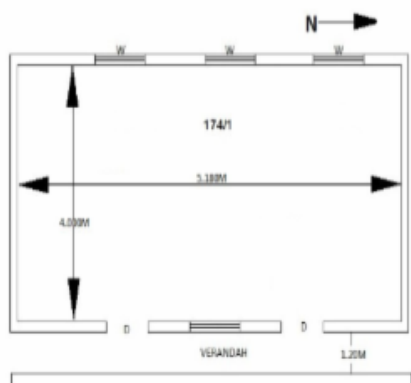

নির্বাচক নিবন্ধন আধিকারিকের স্বাক্ষর

Nazri Naksha

Google Map View

Polling Station Building Front View

Polling Station Front View

Cad View

Key MAP View

বিধানসভা নির্বাচনকেন্দ্রের নং, নাম : 174-সাঁকরাইল
ভাগ নং, নাম : 1-বড়বাগান পূর্ব (রায়পাড়া, মাল্লাপাড়া, জলারধার, দাড়িপাড়া, সাঁতরাপাড়া, আদকপাড়া, সাহপাড়া)