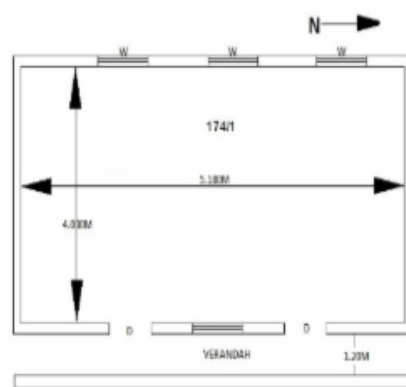

Google Map View