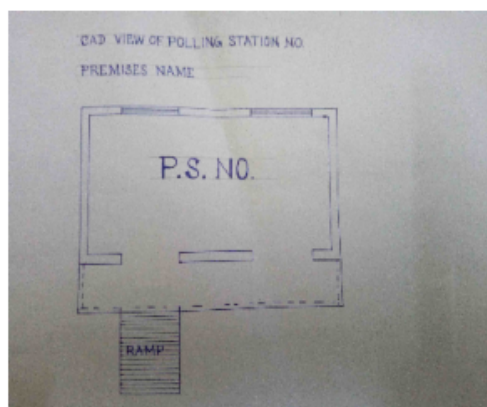

নির্বাচক নিবন্ধন আধিকারিকের স্বাক্ষর

Nazri Naksha

Google Map View

Polling Station Building Front View

Polling Station Front View

Cad View

Key MAP View

1 নাম : সাহিরা খাতুন পিতার নাম: মোক্তার খাঁন বাড়ির নং : n0138 বয়স : 33 লিঙ্গ : মহিলা	AHY2100758 ফটো উপলব্ধ	2 নাম : সাহিরা খাতুন পিতার নাম: মোক্তার খাঁন বাড়ির নং : n0139 বয়স : 30 লিঙ্গ : মহিলা	AHY2100766 ফটো উপলব্ধ	3 নাম : রাজিয়া খাতুন স্বামীর নাম: সাবির আলি সেখ বাড়ির নং : n0143 বয়স : 30 লিঙ্গ : মহিলা	AHY2100808 ফটো উপলব্ধ
4 নাম : মনিরা তরফদার স্বামীর নাম: সালিমুদ্দিন তরফদার বাড়ির নং : n0144 বয়স : 43 লিঙ্গ : মহিলা	AHY2100816 ফটো উপলব্ধ	5 নাম : সাবানা তরফদার স্বামীর নাম: আসলাম তরফদার বাড়ির নং : n0142 বয়স : 42 লিঙ্গ : মহিলা	HXF3115953 ফটো উপলব্ধ	6 নাম : নাসিয়া সেখ স্বামীর নাম: সেকেন্দার সেখ বাড়ির নং : 1 বয়স : 29 লিঙ্গ : মহিলা	AHY2143048 ফটো উপলব্ধ
7 নাম : তুহিনা সেখ স্বামীর নাম: রেজাউল সেখ বাড়ির নং : 82 বয়স : 29 লিঙ্গ : মহিলা	AHY2143105 ফটো উপলব্ধ	8 নাম : সাবির সেখ মায়ের নাম: সানোয়ারা সেখ বাড়ির নং : বয়স : 44 লিঙ্গ : মহিলা	AHY1777614 ফটো উপলব্ধ	9 নাম : নাসরিন লস্কর পিতার নাম: মফিজ লস্কর বাড়ির নং : 154/সী বয়স : 26 লিঙ্গ : মহিলা	AHY2195758 ফটো উপলব্ধ
10 নাম : ইভানা পারভিন স্বামীর নাম: আরিজুল ইসলাম লস্কর বাড়ির নং : বয়স : 35 লিঙ্গ : মহিলা	AHY2031904 ফটো উপলব্ধ	11 নাম : সেখ সাহিনা পারভিন পিতার নাম: সেখ সরিফ আলি বাড়ির নং : 71 বয়স : 25 লিঙ্গ : মহিলা	AHY2143089 ফটো উপলব্ধ	12 নাম : মোহাম্মদ ফ.বুহাজ সেখ পিতার নাম: সারফুদ্দিন সেখ বাড়ির নং : এন0634 বয়স : 23 লিঙ্গ : পুরুষ	AHY2572352 ফটো উপলব্ধ
13 নাম : আসিফ হালদার পিতার নাম: মামান হালদার বাড়ির নং : এন0218 বয়স : 23 লিঙ্গ : পুরুষ	AHY2570406 ফটো উপলব্ধ	14 নাম : পরবিন তরফদার পিতার নাম: মেহেফজ তরফদার বাড়ির নং : এন0218 বয়স : 41 লিঙ্গ : মহিলা	AHY2570489 ফটো উপলব্ধ	15 নাম : শুভঙ্কর নাথ মায়ের নাম: বাসনা নাথ বাড়ির নং : 000 বয়স : 28 লিঙ্গ : পুরুষ	AHY2195469 ফটো উপলব্ধ
16 নাম : ইসলাম আলি সেখ মায়ের নাম: সেখ আজমিরা বাড়ির নং : 74 বয়স : 26 লিঙ্গ : পুরুষ	AHY2195980 ফটো উপলব্ধ	17 নাম : অনিসা সেখ পিতার নাম: আবু হোসেন সেখ বাড়ির নং : 73 বয়স : 25 লিঙ্গ : মহিলা	AHY2143055 ফটো উপলব্ধ	18 নাম : রামিজ মোল্লা পিতার নাম: মেসবাহউদ্দিন মোল্লা বাড়ির নং : বয়স : 26 লিঙ্গ : পুরুষ	AHY2195303 ফটো উপলব্ধ
19 নাম : আসাদুল জমাদার মায়ের নাম: আকলিমা জমাদার বাড়ির নং : 000 বয়স : 29 লিঙ্গ : পুরুষ	AHY2195329 ফটো উপলব্ধ	20 নাম : সেখ নাসিমা খাতুন পিতার নাম: লিখা নাজরুল বাড়ির নং : n0145 বয়স : 37 লিঙ্গ : মহিলা	AHY2100923 ফটো উপলব্ধ	21 নাম : সেখ নাগিস স্বামীর নাম: মুরশিদ আলম সেখ বাড়ির নং : n0149 বয়স : 31 লিঙ্গ : মহিলা	AHY2100865 ফটো উপলব্ধ
22 নাম : আবুল হাসান সেখ পিতার নাম: আবু কালাম সেখ বাড়ির নং : 80 বয়স : 25 লিঙ্গ : পুরুষ	AHY2424109 ফটো উপলব্ধ	23 নাম : সেখ আলতাব হোসেন পিতার নাম: সেখ সয়রাপ বাড়ির নং : n0140 বয়স : 26 লিঙ্গ : পুরুষ	AHY2100774 ফটো উপলব্ধ	24 নাম : সবিলা হুসেইন স্বামীর নাম: হুইদেল সেখ বাড়ির নং : n0140 বয়স : 36 লিঙ্গ : মহিলা	AHY2100873 ফটো উপলব্ধ
25 নাম : সুখমা কুণ্ডু স্বামীর নাম: বাদল কুণ্ডু বাড়ির নং : এন00271 বয়স : 29 লিঙ্গ : মহিলা	AHY2695245 ফটো উপলব্ধ	26 নাম : প্রীতম কর্মকার পিতার নাম: অলোক কর্মকার বাড়ির নং : এন00311 বয়স : 23 লিঙ্গ : পুরুষ	AHY2695351 ফটো উপলব্ধ	27 নাম : সমর কর্মকার পিতার নাম: জীতেন্দ্রনাথ কর্মকার বাড়ির নং : n0019 বয়স : 51 লিঙ্গ : পুরুষ	WB/24/169/672122 ফটো উপলব্ধ
28 নাম : লিসানী কর্মকার পিতার নাম: ভরুন কর্মকার বাড়ির নং : 92/C বয়স : 28 লিঙ্গ : মহিলা	AHY1944867 ফটো উপলব্ধ	29 নাম : চাঁপারানী কর্মকার স্বামীর নাম: শান্তি কর্মকার বাড়ির নং : n0020 বয়স : 61 লিঙ্গ : মহিলা	WB/24/169/672615 ফটো উপলব্ধ	30 নাম : সিদ্ধার্থ কর্মকার পিতার নাম: সতীশ কর্মকার বাড়ির নং : n0021 বয়স : 41 লিঙ্গ : পুরুষ	HXF2881217 ফটো উপলব্ধ