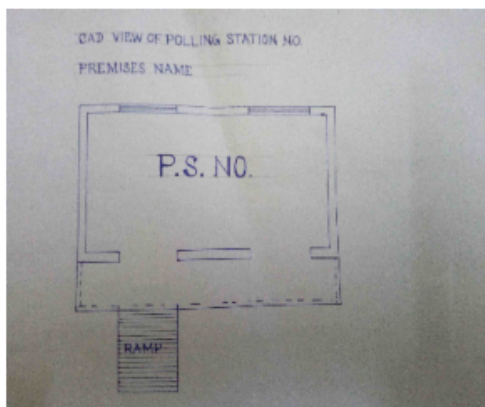

নির্বাচক নিবন্ধন আধিকারিকের স্বাক্ষর

Nazri Naksha

Google Map View

Polling Station Building Front View

Polling Station Front View

Cad View

Key MAP View

1 নাম : সেখ বাবলু পিতার নাম : সেখ আব্দুল রসিদ বাড়ির নং : n0098 বয়স : 56 লিঙ্গ : পুরুষ	HXF1197219 ফটো উপলব্ধ	2 নাম : শালাউদ্দিন সেখ মায়ের নাম : মহরজান সেখ বাড়ির নং : n0098 বয়স : 45 লিঙ্গ : পুরুষ	HXF2329522 ফটো উপলব্ধ	3 নাম : অসিত কুমার নস্কর পিতার নাম : যুগল চন্দ্র নস্কর বাড়ির নং : n0057 বয়স : 56 লিঙ্গ : পুরুষ	AHY2228088 ফটো উপলব্ধ
4 নাম : অনুপম নস্কর পিতার নাম : যুগোল নস্কর বাড়ির নং : n0057 বয়স : 50 লিঙ্গ : পুরুষ	WB/24/169/669346 ফটো উপলব্ধ	5 নাম : রুমা নস্কর স্বামীর নাম : অসিত নস্কর বাড়ির নং : n0057 বয়স : 48 লিঙ্গ : মহিলা	HXF1636760 ফটো উপলব্ধ	6 নাম : সেখ সাবিনাইয়াসমিন স্বামীর নাম : সেখ সোবরাতি বাড়ির নং : n0102 বয়স : 52 লিঙ্গ : মহিলা	WB/24/169/669228 ফটো উপলব্ধ
7 নাম : সেখ সোবরাতি পিতার নাম : তন্দু সেখ বাড়ির নং : n0102 বয়স : 57 লিঙ্গ : পুরুষ	WB/24/169/669287 ফটো উপলব্ধ	8 নাম : আলিম সেখ পিতার নাম : শাহ আলম সেখ বাড়ির নং : n0099 বয়স : 32 লিঙ্গ : পুরুষ	AHY1777200 ফটো উপলব্ধ	9 নাম : বেবী সা স্বামীর নাম : আনোয়ার সা বাড়ির নং : n0099 বয়স : 32 লিঙ্গ : মহিলা	AHY1777044 ফটো উপলব্ধ
10 নাম : আনোয়ার সা মায়ের নাম : সাইনারা বিবি বাড়ির নং : n0099 বয়স : 37 লিঙ্গ : পুরুষ	AHY0728626 ফটো উপলব্ধ	11 নাম : জুলি মিয়া পিতার নাম : সঈদুল মিয়া বাড়ির নং : n0099 বয়স : 37 লিঙ্গ : মহিলা	HXF3258936 ফটো উপলব্ধ	12 নাম : আপসানা বিবি স্বামীর নাম : সাহিদ মহঃ বাড়ির নং : n0099 বয়স : 37 লিঙ্গ : মহিলা	AHY1492396 ফটো উপলব্ধ
13 নাম : সাহিদ মহঃ পিতার নাম : আলি হোসেন মহঃ বাড়ির নং : n0099 বয়স : 38 লিঙ্গ : পুরুষ	AHY1492404 ফটো উপলব্ধ	14 নাম : আলিরাজ মহঃ পিতার নাম : আলি হোসেন মহঃ বাড়ির নং : n0099 বয়স : 40 লিঙ্গ : পুরুষ	AHY1492412 ফটো উপলব্ধ	15 নাম : আসগার আলি পিতার নাম : মহঃ আলি হোসেন বাড়ির নং : n0099 বয়স : 30 লিঙ্গ : পুরুষ	AHY1883453 ফটো উপলব্ধ
16 নাম : নরজাহান বিবি স্বামীর নাম : মহঃ আলি হোসেন বাড়ির নং : n0099 বয়স : 50 লিঙ্গ : মহিলা	AHY1622570 ফটো উপলব্ধ	17 নাম : সেখ সাজাহাবিবি স্বামীর নাম : সেখ শাহআলম বাড়ির নং : n0099 বয়স : 61 লিঙ্গ : মহিলা	WB/24/169/669227 ফটো উপলব্ধ	18 নাম : সেখ শাহআলম পিতার নাম : সেখ আসগার বাড়ির নং : n0099 বয়স : 66 লিঙ্গ : পুরুষ	WB/24/169/669238 ফটো উপলব্ধ
19 নাম : সাবানা খাতুন পিতার নাম : মহঃ আলী হোসেন বাড়ির নং : n0099 বয়স : 31 লিঙ্গ : মহিলা	AHY1777234 ফটো উপলব্ধ	20 নাম : মহঃ আলী হোসেন পিতার নাম : খাঁন মহম্মাদ বাড়ির নং : n0099 বয়স : 66 লিঙ্গ : পুরুষ	AHY0728592 ফটো উপলব্ধ	21 নাম : রাজা সা অন্যান্য : আনোয়ার শা বাড়ির নং : এন0099 বয়স : 27 লিঙ্গ : পুরুষ	AHY2827236 ফটো উপলব্ধ
22 নাম : সায়ারা বাবলু বিবি স্বামীর নাম : শালাউদ্দিন সেখ বাড়ির নং : n0098 বয়স : 42 লিঙ্গ : মহিলা	HXF3186491 ফটো উপলব্ধ	23 নাম : গোবিন্দ নস্কর পিতার নাম : যুগোল নস্কর বাড়ির নং : n0057 বয়স : 63 লিঙ্গ : পুরুষ	WB/24/169/669193 ফটো উপলব্ধ	24 নাম : মৌ রায় স্বামীর নাম : নিখিল রায় বাড়ির নং : দক্ষিণ সাঁকরাইল বয়স : 26 লিঙ্গ : মহিলা	AHY2150365 ফটো উপলব্ধ
25 নাম : তাপসী মন্ডল স্বামীর নাম : দেবশীষ চন্দ্র মন্ডল বাড়ির নং : n0158 বয়স : 36 লিঙ্গ : মহিলা	AHY1163518 ফটো উপলব্ধ	26 নাম : অপর্ণা সিংহ স্বামীর নাম : সনাতন সিংহ বাড়ির নং : n0181 বয়স : 35 লিঙ্গ : মহিলা	ZTA1932524 ফটো উপলব্ধ	27 নাম : নমিতা নস্কর স্বামীর নাম : কেটপদ নস্কর বাড়ির নং : n0180 বয়স : 52 লিঙ্গ : মহিলা	AHY2101095 ফটো উপলব্ধ
28 নাম : সংগ্রাম সিংহ পিতার নাম : পিন্টু সিংহ বাড়ির নং : না 36 বয়স : 24 লিঙ্গ : পুরুষ	AHY2427730 ফটো উপলব্ধ	29 নাম : লক্ষ্মী দাস স্বামীর নাম : রানজীত দাস বাড়ির নং : না 00 বয়স : 30 লিঙ্গ : মহিলা	AHY2427979 ফটো উপলব্ধ	30 নাম : রোজা সরদার স্বামীর নাম : সূভ সরদার বাড়ির নং : না 95 বয়স : 24 লিঙ্গ : মহিলা	AHY2427664 ফটো উপলব্ধ