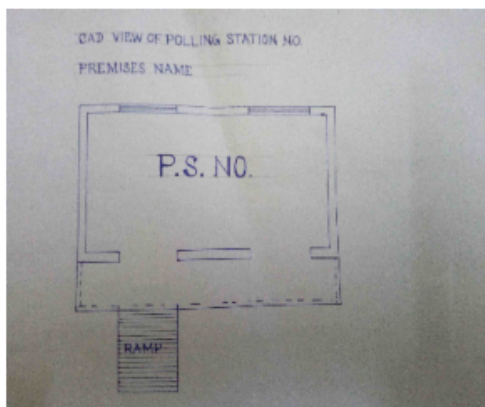

নির্বাচক নিবন্ধন আধিকারিকের স্বাক্ষর

Nazri Naksha

Google Map View

Polling Station Building Front View

Polling Station Front View

Cad View

Key MAP View

|   |                                |  |                          |   |                                |
|---|--------------------------------|--|--------------------------|---|--------------------------------|
| 1<br>নাম : শিল্পা মন্ডল<br>স্বামীর নাম: পিন্টু মন্ডল<br>বাড়ির নং : 000<br>বয়স : 27 লিঙ্গ : মহিলা              | AHY2195139<br>ফটো উপলব্ধ       | 2<br>নাম : রীতানাথ<br>স্বামীর নাম: বিটুনাথ<br>বাড়ির নং : n0186<br>বয়স : 27 লিঙ্গ : মহিলা                 | AHY2074649<br>ফটো উপলব্ধ | 3<br>নাম : মঞ্জু কুমারী<br>স্বামীর নাম: অমর ভগত<br>বাড়ির নং : n0192<br>বয়স : 45 লিঙ্গ : মহিলা             | HXF2860591<br>ফটো উপলব্ধ       |
| 4<br>নাম : শেফালী মালিক মণ্ডল<br>স্বামীর নাম: অমর মণ্ডল<br>বাড়ির নং : সাউথ সাঁকরাইল<br>বয়স : 37 লিঙ্গ : মহিলা | AHY2228542<br>ফটো উপলব্ধ       | 5<br>নাম : চিরঞ্জিত কয়াল<br>পিতার নাম: অরুণ কয়াল<br>বাড়ির নং : সাউথ সাঁকরাইল<br>বয়স : 35 লিঙ্গ : পুরুষ | AHY1274430<br>ফটো উপলব্ধ | 6<br>নাম : অরুণ কয়াল<br>পিতার নাম: গনেশ কয়াল<br>বাড়ির নং : পূর্ব পাড়া<br>বয়স : 62 লিঙ্গ : পুরুষ        | AHY2861870<br>ফটো উপলব্ধ       |
| 7<br>নাম : মালা কয়াল<br>স্বামীর নাম: অরুণ কয়াল<br>বাড়ির নং : n0073<br>বয়স : 56 লিঙ্গ : মহিলা                | WB/24/169/669536<br>ফটো উপলব্ধ | 8<br>নাম : শুভঙ্কর কয়াল<br>পিতার নাম: অরুণ কয়াল<br>বাড়ির নং : n0073<br>বয়স : 31 লিঙ্গ : পুরুষ          | AHY1777283<br>ফটো উপলব্ধ | 9<br>নাম : সন্ধ্যা কয়াল<br>স্বামীর নাম: কালিপদ কয়াল<br>বাড়ির নং : n0075<br>বয়স : 53 লিঙ্গ : মহিলা       | WB/24/169/669416<br>ফটো উপলব্ধ |
| 10<br>নাম : দীপঙ্কর কয়াল<br>মায়ের নাম: সন্ধ্যা কয়াল<br>বাড়ির নং : n0075<br>বয়স : 41 লিঙ্গ : পুরুষ          | AHY1408525<br>ফটো উপলব্ধ       | 11<br>নাম : টুঙ্গা কয়াল<br>স্বামীর নাম: দীপঙ্কর কয়াল<br>বাড়ির নং : n0075<br>বয়স : 38 লিঙ্গ : মহিলা     | AHY0728782<br>ফটো উপলব্ধ | 12<br>নাম : অপর্ণা কয়াল<br>স্বামীর নাম: উত্তম কয়াল<br>বাড়ির নং : n0075<br>বয়স : 49 লিঙ্গ : মহিলা        | WB/24/169/669417<br>ফটো উপলব্ধ |
| 13<br>নাম : প্রলয় কয়াল<br>পিতার নাম: উত্তম কয়াল<br>বাড়ির নং : n0075<br>বয়স : 33 লিঙ্গ : পুরুষ              | AHY1492297<br>ফটো উপলব্ধ       | 14<br>নাম : পিন্ধি কয়াল<br>স্বামীর নাম: প্রলয় কয়াল<br>বাড়ির নং : n0075<br>বয়স : 33 লিঙ্গ : মহিলা      | AHY1492305<br>ফটো উপলব্ধ | 15<br>নাম : বিশ্বজিত কয়াল<br>পিতার নাম: ঘনশ্যাম কয়াল<br>বাড়ির নং : n0130<br>বয়স : 50 লিঙ্গ : পুরুষ      | WB/24/169/675479<br>ফটো উপলব্ধ |
| 16<br>নাম : কার্তিক কাঁজী<br>পিতার নাম: হারা কাঁজী<br>বাড়ির নং : n0022<br>বয়স : 64 লিঙ্গ : পুরুষ              | HXF2756591<br>ফটো উপলব্ধ       | 17<br>নাম : শ্রেয়া কাজি<br>পিতার নাম: কার্তিক কাজি<br>বাড়ির নং : n0022<br>বয়স : 24 লিঙ্গ : মহিলা        | AHY2428548<br>ফটো উপলব্ধ | 18<br>নাম : কুসুম কাঁজী<br>স্বামীর নাম: কার্তিক কাঁজী<br>বাড়ির নং : n0022<br>বয়স : 56 লিঙ্গ : মহিলা       | HXF3097870<br>ফটো উপলব্ধ       |
| 19<br>নাম : গনেশ কাঁজী<br>পিতার নাম: হারা কাঁজী<br>বাড়ির নং : n0022<br>বয়স : 61 লিঙ্গ : পুরুষ                 | HXF2756617<br>ফটো উপলব্ধ       | 20<br>নাম : প্রতিমা কাঁজী<br>স্বামীর নাম: গনেশ কাঁজী<br>বাড়ির নং : n0022<br>বয়স : 55 লিঙ্গ : মহিলা       | HXF2756625<br>ফটো উপলব্ধ | 21<br>নাম : পলাশ কাঞ্চি<br>পিতার নাম: গনেশ কাঞ্চি<br>বাড়ির নং : n0022<br>বয়স : 28 লিঙ্গ : পুরুষ           | AHY1945112<br>ফটো উপলব্ধ       |
| 22<br>নাম : জয়শ্রী কাজি<br>স্বামীর নাম: পলাশ কাজি<br>বাড়ির নং : nং022<br>বয়স : 22 লিঙ্গ : মহিলা              | AHY2752418<br>ফটো উপলব্ধ       | 23<br>নাম : আকাশ কাজী<br>পিতার নাম: গনেশ কাজী<br>বাড়ির নং : n0173<br>বয়স : 26 লিঙ্গ : পুরুষ              | AHY2101202<br>ফটো উপলব্ধ | 24<br>নাম : অপর্ণা কয়াল<br>স্বামীর নাম: শুভঙ্কর মলিক<br>বাড়ির নং :<br>বয়স : 30 লিঙ্গ : মহিলা             | AHY1873819<br>ফটো উপলব্ধ       |
| 25<br>নাম : প্রসেনজিত ঘোষ<br>পিতার নাম: সমীর ঘোষ<br>বাড়ির নং : না<br>বয়স : 38 লিঙ্গ : পুরুষ                   | HXF3186681<br>ফটো উপলব্ধ       | 26<br>নাম : পিুষ ঘোষ<br>পিতার নাম: জনাঙ্কন ঘোষ<br>বাড়ির নং : n0122<br>বয়স : 38 লিঙ্গ : পুরুষ             | AHY0728907<br>ফটো উপলব্ধ | 27<br>নাম : সুমিতা ঘোষ<br>স্বামীর নাম: পীুষ ঘোষ<br>বাড়ির নং : n0123<br>বয়স : 49 লিঙ্গ : মহিলা             | AHY0728915<br>ফটো উপলব্ধ       |
| 28<br>নাম : গীতা ঘোষ<br>স্বামীর নাম: সমীর ঘোষ<br>বাড়ির নং : না<br>বয়স : 64 লিঙ্গ : মহিলা                      | AHY1988740<br>ফটো উপলব্ধ       | 29<br>নাম : প্রদীপ ঘোষ<br>পিতার নাম: পীুষ ঘোষ<br>বাড়ির নং : n0122<br>বয়স : 30 লিঙ্গ : পুরুষ              | AHY1945187<br>ফটো উপলব্ধ | 30<br>নাম : পিন্ধি সরদার ঘোষ<br>স্বামীর নাম: প্রসেনজীৎ ঘোষ<br>বাড়ির নং : এন0132<br>বয়স : 22 লিঙ্গ : মহিলা | AHY2751188<br>ফটো উপলব্ধ       |