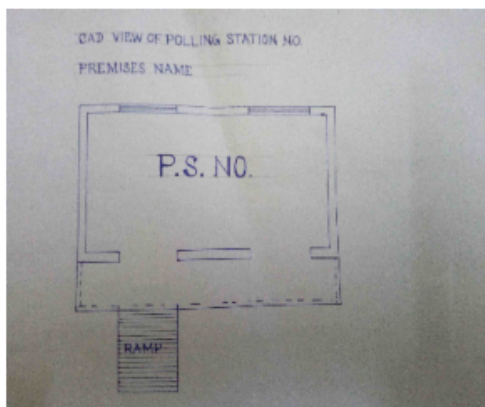

নির্বাচক নিবন্ধন আধিকারিকের স্বাক্ষর

Nazri Naksha

Google Map View

Polling Station Building Front View

Polling Station Front View

Cad View

Key MAP View

1 নাম : জয়ন্ত কুমার রায় পিতার নাম: কৃষ্ণপদ রায় রায় বাড়ির নং : n0010 বয়স : 72 লিঙ্গ : পুরুষ	AHY2228807 ফটো উপলব্ধ	2 নাম : সায়রা বানু মিদে স্বামীর নাম: জহুর উদ্দিন মিদে বাড়ির নং : n0093 বয়স : 48 লিঙ্গ : মহিলা	HXF3259645 ফটো উপলব্ধ	3 নাম : সুমন নস্কর পিতার নাম: অজয় নস্কর বাড়ির নং : এন0087 বয়স : 23 লিঙ্গ : পুরুষ	AHY2570299 ফটো উপলব্ধ
4 নাম : সাবিনা খাঁ স্বামীর নাম: সাহাবুদ্দিন খাঁন বাড়ির নং : n0127 বয়স : 36 লিঙ্গ : মহিলা	HXF3259561 ফটো উপলব্ধ	5 নাম : সেখ মহম্মদ জিদান পিতার নাম: সেখ জাকির বাড়ির নং : 1 বয়স : 25 লিঙ্গ : পুরুষ	AHY2138063 ফটো উপলব্ধ	6 নাম : সেখ জাকির পিতার নাম: ইলিয়াছ আলি শেখ বাড়ির নং : n0083 বয়স : 54 লিঙ্গ : পুরুষ	AHY2358125 ফটো উপলব্ধ
7 নাম : সেখ নাসিরি খাতুন পিতার নাম: সেখ নুরউদ্দিন বাড়ির নং : n0191 বয়স : 26 লিঙ্গ : মহিলা	AHY2074672 ফটো উপলব্ধ	8 নাম : হীরক শেখ পিতার নাম: মেহেরাজ শেখ বাড়ির নং : এন0127 বয়স : 30 লিঙ্গ : পুরুষ	AHY2697795 ফটো উপলব্ধ	9 নাম : সেখ সাবির আলি পিতার নাম: সওগত সেখ বাড়ির নং : n0127 বয়স : 44 লিঙ্গ : পুরুষ	HXF3259652 ফটো উপলব্ধ
10 নাম : নাসির সেখ পিতার নাম: ইলিয়াছ আলি সেখ বাড়ির নং : n0083 বয়স : 45 লিঙ্গ : পুরুষ	AHY2357341 ফটো উপলব্ধ	11 নাম : আকলিমা সেখ স্বামীর নাম: মনরুপ সেখ বাড়ির নং : এন0018 বয়স : 28 লিঙ্গ : মহিলা	AHY2421824 ফটো উপলব্ধ	12 নাম : তাজউদ্দিন লস্কর পিতার নাম: তৈমুর লস্কর বাড়ির নং : N00 বয়স : 24 লিঙ্গ : পুরুষ	AHY2337160 ফটো উপলব্ধ
13 নাম : স্ক ইরফান আহমেদ পিতার নাম: জামির সেখ বাড়ির নং : এন001 বয়স : 22 লিঙ্গ : পুরুষ	AHY2756062 ফটো উপলব্ধ	14 নাম : চাঁদ আনসারি মায়ের নাম: মহম্মর মামিন আনসারি বাড়ির নং : এন001 বয়স : 25 লিঙ্গ : পুরুষ	AHY2756096 ফটো উপলব্ধ	15 নাম : ইয়াসমিনা স্ক পিতার নাম: জামসেদ স্ক বাড়ির নং : এন001 বয়স : 22 লিঙ্গ : মহিলা	AHY2756252 ফটো উপলব্ধ
16 নাম : বাপি আনসারি মায়ের নাম: মহম্মর মামিন আনসারি বাড়ির নং : এন0085 বয়স : 21 লিঙ্গ : পুরুষ	AHY2731826 ফটো উপলব্ধ	17 নাম : সাইমা স্ক পিতার নাম: সুরাফ স্ক বাড়ির নং : এন000 বয়স : 1 লিঙ্গ : মহিলা	AHY2756179 ফটো উপলব্ধ	18 নাম : মতিউর রহমান আনসারী পিতার নাম: আব্দুল জলিল আনসারী বাড়ির নং : n0069 বয়স : 51 লিঙ্গ : পুরুষ	AHY1409275 ফটো উপলব্ধ
19 নাম : রুবিনা মিদে পিতার নাম: জহুর উদ্দিন মিদে বাড়ির নং : এন0001 বয়স : 22 লিঙ্গ : মহিলা	AHY2755742 ফটো উপলব্ধ	20 নাম : শান্তনু দাস পিতার নাম: সুকুমার দাস বাড়ির নং : এন006 বয়স : 23 লিঙ্গ : পুরুষ	AHY2732279 ফটো উপলব্ধ	21 নাম : আকরাম আলি মণ্ডল পিতার নাম: আকবর আলি মণ্ডল বাড়ির নং : n0100 বয়স : 67 লিঙ্গ : পুরুষ	HXF1522952 ফটো উপলব্ধ
22 নাম : আনোয়ারা মণ্ডল স্বামীর নাম: আকরাম আলি মণ্ডল বাড়ির নং : n0100 বয়স : 52 লিঙ্গ : মহিলা	HXF1523448 ফটো উপলব্ধ	23 নাম : সাগর নীল রায় পিতার নাম: জয়ন্ত রায় বাড়ির নং : n0010 বয়স : 34 লিঙ্গ : পুরুষ	AHY1861996 ফটো উপলব্ধ	24 নাম : তনুশ্রী রায় পিতার নাম: জয়ন্ত রায় বাড়ির নং : n0010 বয়স : 38 লিঙ্গ : মহিলা	HXF3187291 ফটো উপলব্ধ
25 নাম : তপতী রায় স্বামীর নাম: জয়ন্ত রায় বাড়ির নং : n0010 বয়স : 56 লিঙ্গ : মহিলা	WB/24/169/675315 ফটো উপলব্ধ	26 নাম : রহিমা বেগম স্বামীর নাম: সেখ সওগত বাড়ির নং : n0127 বয়স : 63 লিঙ্গ : মহিলা	HXF3100286 ফটো উপলব্ধ	27 নাম : আরজুনা খাতুন বেগম স্বামীর নাম: নুরুল হুদা সেখ বাড়ির নং : n0134 বয়স : 44 লিঙ্গ : মহিলা	AHY1157346 ফটো উপলব্ধ
28 নাম : সালমা সেখ স্বামীর নাম: সেখ রেজাউল বাড়ির নং : 1 বয়স : 27 লিঙ্গ : মহিলা	AHY2139756 ফটো উপলব্ধ	29 নাম : আরিফ খান পিতার নাম: আলাউদ্দিন খান বাড়ির নং : n00 বয়স : 24 লিঙ্গ : পুরুষ	AHY2426641 ফটো উপলব্ধ	30 নাম : আমিনা আনসারি স্বামীর নাম: সুরজ আনসারি বাড়ির নং : N00 বয়স : 28 লিঙ্গ : মহিলা	AHY2336725 ফটো উপলব্ধ