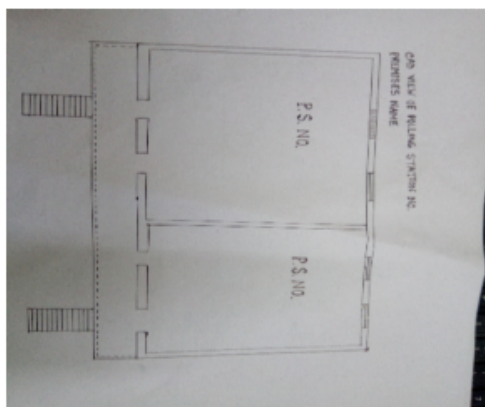

নির্বাচক নিবন্ধন আধিকারিকের স্বাক্ষর

Nazri Naksha

Google Map View

Polling Station Building Front View

Polling Station Front View

Cad View

Key MAP View

1 নাম : সুচিত্রা দাস স্বামীর নাম: রমেশ দাস বাড়ির নং : - বয়স : 34 লিঙ্গ : মহিলা	AHY2189546 ফটো উপলব্ধ	2 নাম : ঋত্বিক কোলে পিতার নাম: হরেকৃষ্ণ কোলে বাড়ির নং : - বয়স : 25 লিঙ্গ : পুরুষ	AHY2194470 ফটো উপলব্ধ	3 নাম : সুভাষ চন্দ্র দেব পিতার নাম: চন্দ্রশেখর দেব বাড়ির নং : n0032 বয়স : 75 লিঙ্গ : পুরুষ	WB/24/166/240310 ফটো উপলব্ধ
4 নাম : আশা দাস পিতার নাম: মনু দাস বাড়ির নং : - বয়স : 27 লিঙ্গ : মহিলা	AHY2208429 ফটো উপলব্ধ	5 নাম : সীমা রায় মায়ের নাম: শিখা রায় বাড়ির নং : - বয়স : 37 লিঙ্গ : মহিলা	AHY2208619 ফটো উপলব্ধ	6 নাম : রানী দেবী স্বামীর নাম: অশোক ঠাকুর বাড়ির নং : - বয়স : 43 লিঙ্গ : মহিলা	AHY1895408 ফটো উপলব্ধ
7 নাম : অঞ্জয় ঠাকুর পিতার নাম: অশোক ঠাকুর বাড়ির নং : - বয়স : 25 লিঙ্গ : পুরুষ	AHY2185692 ফটো উপলব্ধ	8 নাম : সৌরভ দেব পিতার নাম: সুভাষ চন্দ্র দেব বাড়ির নং : n0032 বয়স : 39 লিঙ্গ : পুরুষ	MLN3830890 ফটো উপলব্ধ	9 নাম : পাপিয়া পাল স্বামীর নাম: সত্যজিৎ পাল বাড়ির নং : n0372 বয়স : 39 লিঙ্গ : মহিলা	MLN3830320 ফটো উপলব্ধ
10 নাম : উমা দেব স্বামীর নাম: সুভাষ চন্দ্র দেব বাড়ির নং : n0032 বয়স : 70 লিঙ্গ : মহিলা	AHY2315000 ফটো উপলব্ধ	11 নাম : তুহিনা দেব স্বামীর নাম: সৌরভ দেব বাড়ির নং : n0032 বয়স : 39 লিঙ্গ : মহিলা	AHY2146827 ফটো উপলব্ধ	12 নাম : মালতী নস্কর স্বামীর নাম: গোপাল নস্কর বাড়ির নং : n0348 বয়স : 43 লিঙ্গ : মহিলা	MLN1600915 ফটো উপলব্ধ
13 নাম : সোমা অধিকারী স্বামীর নাম: পূর্ণেন্দু অধিকারী বাড়ির নং : n0367 বয়স : 29 লিঙ্গ : মহিলা	AHY1849868 ফটো উপলব্ধ	14 নাম : মৌ অধিকারী স্বামীর নাম: দীপক অধিকারী বাড়ির নং : n0067 বয়স : 45 লিঙ্গ : মহিলা	MLN2633915 ফটো উপলব্ধ	15 নাম : সুজিত অধিকারী পিতার নাম: সুনীল অধিকারী বাড়ির নং : n0030 বয়স : 53 লিঙ্গ : পুরুষ	AHY0074963 ফটো উপলব্ধ
16 নাম : রীনা অধিকারী স্বামীর নাম: গোপাল অধিকারী বাড়ির নং : n0030 বয়স : 69 লিঙ্গ : মহিলা	AHY2342913 ফটো উপলব্ধ	17 নাম : মায়ী অধিকারী স্বামীর নাম: সুনীল অধিকারী বাড়ির নং : n0030 বয়স : 70 লিঙ্গ : মহিলা	WB/24/166/240768 ফটো উপলব্ধ	18 নাম : সমীর অধিকারী পিতার নাম: সুনীল অধিকারী বাড়ির নং : n0030 বয়স : 55 লিঙ্গ : পুরুষ	WB/24/166/240653 ফটো উপলব্ধ
19 নাম : নমিতা অধিকারী স্বামীর নাম: সুজিত অধিকারী বাড়ির নং : n0030 বয়স : 44 লিঙ্গ : মহিলা	AHY0074971 ফটো উপলব্ধ	20 নাম : সুখমা অধিকারী স্বামীর নাম: অশোক অধিকারী বাড়ির নং : n0030 বয়স : 56 লিঙ্গ : মহিলা	WB/24/166/240767 ফটো উপলব্ধ	21 নাম : রাজা অধিকারী পিতার নাম: অশোক অধিকারী বাড়ির নং : n0030 বয়স : 40 লিঙ্গ : পুরুষ	AHY1459296 ফটো উপলব্ধ
22 নাম : শর্মিষ্ঠা অধিকারী স্বামীর নাম: রাজা অধিকারী বাড়ির নং : n0030 বয়স : 35 লিঙ্গ : মহিলা	AHY1827021 ফটো উপলব্ধ	23 নাম : সঞ্জীব অধিকারী পিতার নাম: সুনীল অধিকারী বাড়ির নং : n0030 বয়স : 56 লিঙ্গ : পুরুষ	AHY0074922 ফটো উপলব্ধ	24 নাম : উমা অধিকারী স্বামীর নাম: সঞ্জীব অধিকারী বাড়ির নং : n0030 বয়স : 47 লিঙ্গ : মহিলা	MLN1602895 ফটো উপলব্ধ
25 নাম : সোমনাথ অধিকারী পিতার নাম: সুনীল অধিকারী বাড়ির নং : n0030 বয়স : 47 লিঙ্গ : পুরুষ	MLN3982238 ফটো উপলব্ধ	26 নাম : তুলতুলী অধিকারী স্বামীর নাম: সোমনাথ অধিকারী বাড়ির নং : n0030 বয়স : 34 লিঙ্গ : মহিলা	AHY1459445 ফটো উপলব্ধ	27 নাম : দিলীপ অধিকারী পিতার নাম: তুলসী অধিকারী বাড়ির নং : n0067 বয়স : 73 লিঙ্গ : পুরুষ	WB/24/166/240013 ফটো উপলব্ধ
28 নাম : পারুল অধিকারী স্বামীর নাম: দিলীপ অধিকারী বাড়ির নং : n0067 বয়স : 68 লিঙ্গ : মহিলা	WB/24/166/240770 ফটো উপলব্ধ	29 নাম : দীপক অধিকারী পিতার নাম: দিলীপ অধিকারী বাড়ির নং : n0067 বয়স : 50 লিঙ্গ : পুরুষ	MLN1602242 ফটো উপলব্ধ	30 নাম : তরনী অধিকারী পিতার নাম: সৌরচন্দ্র অধিকারী বাড়ির নং : n0211 বয়স : 57 লিঙ্গ : পুরুষ	WB/24/166/225005 ফটো উপলব্ধ