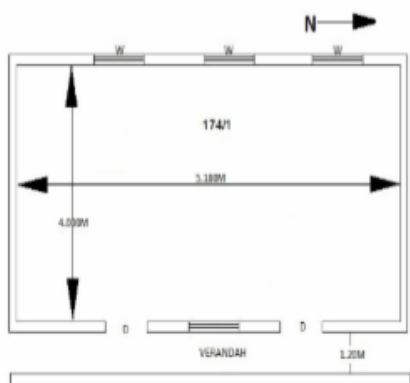

নির্বাচক নিবন্ধন আধিকারিকের স্বাক্ষর

Nazri Naksha

Polling Station Building Front View

Google Map View

Polling Station Front View

Cad View

Key MAP View

1 নাম : গোবিন্দ রায় পিতার নাম : বসন্ত রাম বাড়ির নং : n0017 বয়স : পুরুষ	AHY1625235 ফটো উপলব্ধ	2 নাম : শওকত আলি পিতার নাম : আনোয়ার আলি বাড়ির নং : n0017 বয়স : 42 লিঙ্গ : পুরুষ	HXF3184884 ফটো উপলব্ধ	3 নাম : গোলাপসা খাতুন পিতার নাম : মহঃ সাজাহান রংরেজ বাড়ির নং : n0292 বয়স : 30 লিঙ্গ : মহিলা	AHY2069649 ফটো উপলব্ধ
4 নাম : সীমা সরোজ স্বামীর নাম : অজয় সরোজ বাড়ির নং : n0304 বয়স : 41 লিঙ্গ : মহিলা	AHY2075679 ফটো উপলব্ধ	5 নাম : ললিতা দাস স্বামীর নাম : পবন দাস বাড়ির নং : এন0076 বয়স : 28 লিঙ্গ : মহিলা	AHY2192698 ফটো উপলব্ধ	6 নাম : মুন্না সোনি পিতার নাম : শ্যামলাল সোনি বাড়ির নং : 680 বয়স : 23 লিঙ্গ : পুরুষ	AHY2818375 ফটো উপলব্ধ
7 নাম : সপনা কুমারী পিতার নাম : শ্যামলাল সোনি বাড়ির নং : 680 বয়স : 21 লিঙ্গ : মহিলা	AHY2850063 ফটো উপলব্ধ	8 নাম : তমুনা রুসুল পিতার নাম : মাহমুদ শরিফ রুসুল বাড়ির নং : 186 বয়স : 26 লিঙ্গ : মহিলা	AHY2413664 ফটো উপলব্ধ	9 নাম : করণ প্রজাপতি পিতার নাম : দিলীপ কুমার প্রজাপতি বাড়ির নং : N040 বয়স : 26 লিঙ্গ : পুরুষ	AHY2415008 ফটো উপলব্ধ
10 নাম : পূজা অধিকারী স্বামীর নাম : প্রসেনজিৎ অধিকারী বাড়ির নং : N0111 বয়স : 24 লিঙ্গ : মহিলা	AHY2415073 ফটো উপলব্ধ	11 নাম : রেহানা বেগম স্বামীর নাম : মোঃ আসরাফুল বাড়ির নং : 321 বয়স : 23 লিঙ্গ : মহিলা	AHY2414688 ফটো উপলব্ধ	12 নাম : সোনা রায় স্বামীর নাম : মুন্না রায় বাড়ির নং : N00 বয়স : 31 লিঙ্গ : মহিলা	AHY2415602 ফটো উপলব্ধ
13 নাম : সোনি বেগম স্বামীর নাম : শাওকত আনসারি বাড়ির নং : N00 বয়স : 33 লিঙ্গ : মহিলা	AHY2413631 ফটো উপলব্ধ	14 নাম : সাহিদ হান্ন পিতার নাম : আই ওহিদ খান বাড়ির নং : 185 বয়স : 33 লিঙ্গ : পুরুষ	AHY2413573 ফটো উপলব্ধ	15 নাম : আকাশ সিং পিতার নাম : বাসুদেব সিং বাড়ির নং : N026 বয়স : 24 লিঙ্গ : পুরুষ	AHY2415412 ফটো উপলব্ধ
16 নাম : তারাম্ম রঙ্গরেজ পিতার নাম : মহম্মদ শরিফ রঙ্গরেজ বাড়ির নং : 186 বয়স : 27 লিঙ্গ : মহিলা	AHY2413474 ফটো উপলব্ধ	17 নাম : আরতি রৌথ পিতার নাম : রাজা রৌথ বাড়ির নং : N0259 বয়স : 24 লিঙ্গ : মহিলা	AHY2414936 ফটো উপলব্ধ	18 নাম : শ্রাবণী রাউত স্বামীর নাম : সোমনাথ রাউত বাড়ির নং : এন0157 বয়স : 33 লিঙ্গ : মহিলা	AHY2553022 ফটো উপলব্ধ
19 নাম : সীমা মন্ডল স্বামীর নাম : শ্রীকান্ত মন্ডল বাড়ির নং : এন0072 বয়স : 28 লিঙ্গ : মহিলা	AHY2552958 ফটো উপলব্ধ	20 নাম : মনিকা শেখ পিতার নাম : আজাদ শেখ বাড়ির নং : এন0195 বয়স : 23 লিঙ্গ : মহিলা	AHY2553519 ফটো উপলব্ধ	21 নাম : মোমতাজ বেগম সেখ স্বামীর নাম : গুড্ডু আলি সেখ বাড়ির নং : এন0160 বয়স : 37 লিঙ্গ : মহিলা	AHY2569564 ফটো উপলব্ধ
22 নাম : চন্দন বেহারা পিতার নাম : কৈলাশ বেহারা বাড়ির নং : এন0159 বয়স : 25 লিঙ্গ : পুরুষ	AHY2553634 ফটো উপলব্ধ	23 নাম : প্রীতি দাস পিতার নাম : রাজেন্দ্র দাস বাড়ির নং : এন0052 বয়স : 24 লিঙ্গ : মহিলা	AHY2553659 ফটো উপলব্ধ	24 নাম : তালিম শেখ পিতার নাম : শেখ সিরাজুদ্দিন বাড়ির নং : এন0156 বয়স : 25 লিঙ্গ : পুরুষ	AHY2569630 ফটো উপলব্ধ
25 নাম : বাপন কুমার দাস পিতার নাম : রাজকুমার দাস বাড়ির নং : এন0132 বয়স : 22 লিঙ্গ : পুরুষ	AHY2749745 ফটো উপলব্ধ	26 নাম : রাহুল কুমার মাঝি পিতার নাম : দীপু মাঝি বাড়ির নং : সাউথ সাঁকরাইল বয়স : 21 লিঙ্গ : পুরুষ	AHY2753887 ফটো উপলব্ধ	27 নাম : শঙ্কর অধিকারী পিতার নাম : গোপাল অধিকারী বাড়ির নং : n00 বয়স : 54 লিঙ্গ : পুরুষ	AHY2448918 ফটো উপলব্ধ
28 নাম : নূর হাসান আনসারি মায়ের নাম : আনোয়ার আনসারি বাড়ির নং : এন00456 বয়স : 22 লিঙ্গ : মহিলা	AHY2657021 ফটো উপলব্ধ	29 নাম : মেহেরুন্নেসা আনসারি স্বামীর নাম : আনোয়ারুল হক আনসারি বাড়ির নং : n0028 বয়স : 49 লিঙ্গ : মহিলা	HXF1530732 ফটো উপলব্ধ	30 নাম : সাহিদা খাতুন স্বামীর নাম : মুখতার বাড়ির নং : n0056 বয়স : 33 লিঙ্গ : মহিলা	AHY1277201 ফটো উপলব্ধ