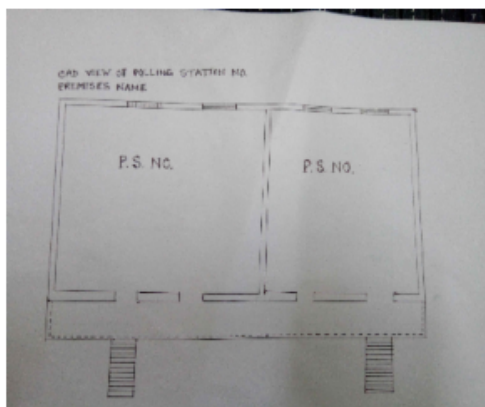

নির্বাচক নিবন্ধন আধিকারিকের স্বাক্ষর

Nazri Naksha

Google Map View

Polling Station Building Front View

Polling Station Front View

Cad View

Key MAP View

1 নাম : রায় নীলমনি পিতার নাম : ভূষন বাড়ির নং : n0051 বয়স : 81 লিঙ্গ : পুরুষ ফটো উপলব্ধ	WB/24/169/681224	2 নাম : অঞ্জলী রায় স্বামীর নাম : নীলমনি রায় বাড়ির নং : n0051 বয়স : 66 লিঙ্গ : মহিলা ফটো উপলব্ধ	WB/24/169/681252	3 নাম : জাহান্না কবি স্বামীর নাম : সীমসের বাড়ির নং : এন0059 বয়স : 59 লিঙ্গ : মহিলা ফটো উপলব্ধ	AHY0750968
4 নাম : ফিরোজা সেখ পিতার নাম : আবুবাচ্কার সেখ বাড়ির নং : n0084 বয়স : 32 লিঙ্গ : মহিলা ফটো উপলব্ধ	AHY1687714	5 নাম : সেক রফিক পিতার নাম : লুতফর সেক বাড়ির নং : n0088 বয়স : 61 লিঙ্গ : পুরুষ ফটো উপলব্ধ	WB/24/169/681402	6 নাম : হাফিজা সেখ পিতার নাম : আবুবাচ্কার সেখ বাড়ির নং : n0084 বয়স : 36 লিঙ্গ : মহিলা ফটো উপলব্ধ	AHY1412253
7 নাম : নাসিরা বেগম সেখ স্বামীর নাম : কারিম আলি সেখ বাড়ির নং : n0084 বয়স : 41 লিঙ্গ : মহিলা ফটো উপলব্ধ	HXF2884419	8 নাম : মাজেদা বেগম স্বামীর নাম : মাতাব বাড়ির নং : n0084 বয়স : 41 লিঙ্গ : মহিলা ফটো উপলব্ধ	AHY0762559	9 নাম : সেখ আব্দুল কাবীর আলী পিতার নাম : সেখ লুৎফর রহমান বাড়ির নং : n0084 বয়স : 43 লিঙ্গ : পুরুষ ফটো উপলব্ধ	HXF2770121
10 নাম : রোকেয়া শেখ স্বামীর নাম : আজিম শেখ বাড়ির নং : n0084 বয়স : 51 লিঙ্গ : মহিলা ফটো উপলব্ধ	HXF3103850	11 নাম : নূর আফসান স্বামীর নাম : আনিসুর বাড়ির নং : n0084 বয়স : 52 লিঙ্গ : মহিলা ফটো উপলব্ধ	HXF3103843	12 নাম : করিম আলি সেখ পিতার নাম : বরকত আলি সেখ বাড়ির নং : n0084 বয়স : 52 লিঙ্গ : পুরুষ ফটো উপলব্ধ	WB/24/169/681256
13 নাম : হাকিমা সেখ স্বামীর নাম : হালিম সেখ বাড়ির নং : n0084 বয়স : 54 লিঙ্গ : মহিলা ফটো উপলব্ধ	HXF1229772	14 নাম : সেখ আজিম আলী পিতার নাম : বরকত আলী সেখ বাড়ির নং : n0084 বয়স : 54 লিঙ্গ : পুরুষ ফটো উপলব্ধ	WB/24/169/681016	15 নাম : সেখ হালিম আলি পিতার নাম : বরকত সেখ বাড়ির নং : n0084 বয়স : 56 লিঙ্গ : পুরুষ ফটো উপলব্ধ	AHY2864601
16 নাম : আনেসুর সেক পিতার নাম : বরকত সেক বাড়ির নং : n0084 বয়স : 58 লিঙ্গ : পুরুষ ফটো উপলব্ধ	WB/24/169/681019	17 নাম : রহিমা সেক স্বামীর নাম : আবুবক্কর সেক বাড়ির নং : n0084 বয়স : 56 লিঙ্গ : মহিলা ফটো উপলব্ধ	WB/24/169/681326	18 নাম : আবু বক্কর স্ক পিতার নাম : বরকত আলি সেখ বাড়ির নং : n0084 বয়স : 64 লিঙ্গ : পুরুষ ফটো উপলব্ধ	HXF2770147
19 নাম : সুন্দর সেখ পিতার নাম : সেখ নিয়ামত বাড়ির নং : এন0025 বয়স : 33 লিঙ্গ : পুরুষ ফটো উপলব্ধ	AHY2699528	20 নাম : বিশুজিৎ বাগ পিতার নাম : মদন বাগ বাড়ির নং : n0081 বয়স : 29 লিঙ্গ : পুরুষ ফটো উপলব্ধ	AHY1863091	21 নাম : মদন বাগ পিতার নাম : পূর্ণচন্দ্র বাগ বাড়ির নং : n0081 বয়স : 55 লিঙ্গ : পুরুষ ফটো উপলব্ধ	WB/24/169/681340
22 নাম : উর্মিলা বাগ স্বামীর নাম : চন্দ্র নাথ বাগ বাড়ির নং : n0069 বয়স : 39 লিঙ্গ : মহিলা ফটো উপলব্ধ	HXF2883791	23 নাম : চন্দ্রনাথ বাগ পিতার নাম : রতন বাগ বাড়ির নং : n0069 বয়স : 51 লিঙ্গ : পুরুষ ফটো উপলব্ধ	WB/24/169/681185	24 নাম : হরিচরন বাগ পিতার নাম : রতন বাগ বাড়ির নং : n0069 বয়স : 56 লিঙ্গ : পুরুষ ফটো উপলব্ধ	WB/24/169/681027
25 নাম : সুপর্ণা বাগ পিতার নাম : বিফল বাগ বাড়ির নং : n0069 বয়স : 33 লিঙ্গ : মহিলা ফটো উপলব্ধ	AHY1494004	26 নাম : প্রতিমা বাগ স্বামীর নাম : বিফল বাগ বাড়ির নং : n0069 বয়স : 52 লিঙ্গ : মহিলা ফটো উপলব্ধ	WB/24/169/681792	27 নাম : বিফল বাগ পিতার নাম : রতন বাগ বাড়ির নং : n0069 বয়স : 62 লিঙ্গ : পুরুষ ফটো উপলব্ধ	AHY2857233
28 নাম : লক্ষী সর্দার স্বামীর নাম : সুফল সর্দার বাড়ির নং : n0035 বয়স : 81 লিঙ্গ : মহিলা ফটো উপলব্ধ	WB/24/169/681685	29 নাম : সর্দার বিল্লু স্বামীর নাম : শৈলেন সর্দার বাড়ির নং : n0035 বয়স : 93 লিঙ্গ : মহিলা ফটো উপলব্ধ	WB/24/169/681475	30 নাম : সৌমিত্র বাগ পিতার নাম : বিজেন বাগ বাড়ির নং : n0059 বয়স : 29 লিঙ্গ : পুরুষ ফটো উপলব্ধ	AHY1863109