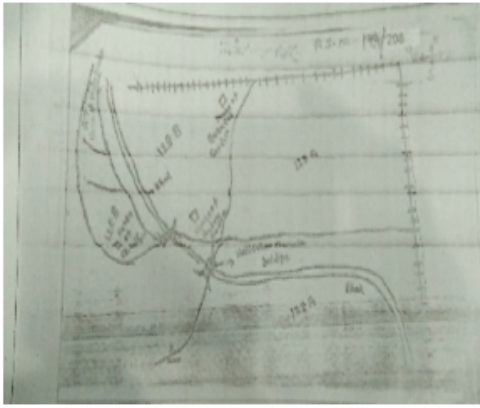

Nazri Naksha