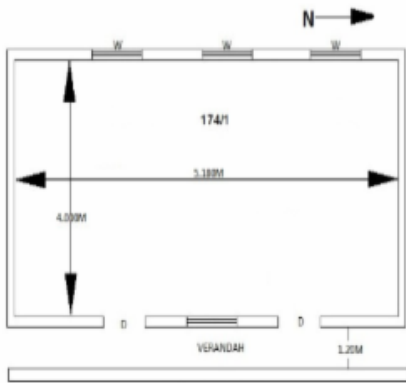

নির্বাচক নিবন্ধন আধিকারিকের স্বাক্ষর

Nazri Naksha

Google Map View

Polling Station Building Front View

Polling Station Front View

Cad View

Key MAP View

1	HXF2767804	নাম : মনিরা জমাদার স্বামীর নাম: আসমত জমাদার বাড়ির নং : n0067 বয়স : 47 লিঙ্গ : মহিলা	ফটো উপলব্ধ	2	HXF2767812	নাম : মনিরা জমাদার স্বামীর নাম: আনোয়ার জমাদার বাড়ির নং : n0067 বয়স : 47 লিঙ্গ : মহিলা	ফটো উপলব্ধ	3	HXF2767820	নাম : সাবির জমাদার পিতার নাম: গোলাপ জমাদার বাড়ির নং : n0067 বয়স : 47 লিঙ্গ : পুরুষ	ফটো উপলব্ধ
4	HXF2767796	নাম : আনোয়ার জমাদার পিতার নাম: গোলাপ জমাদার বাড়ির নং : n0067 বয়স : 54 লিঙ্গ : পুরুষ	ফটো উপলব্ধ	5	WB/24/169/681096	নাম : আসমোত জমাদার পিতার নাম: গোলাপ জমাদার বাড়ির নং : n0067 বয়স : 55 লিঙ্গ : পুরুষ	ফটো উপলব্ধ	6	AHY1412618	নাম : নিলুফা খাঁন স্বামীর নাম: জাকির খাঁন বাড়ির নং : n0069 বয়স : 34 লিঙ্গ : মহিলা	ফটো উপলব্ধ
7	AHY0758292	নাম : আরমিনা বেগম স্বামীর নাম: জাকির খাঁন বাড়ির নং : n0069 বয়স : 38 লিঙ্গ : মহিলা	ফটো উপলব্ধ	8	HXF2883924	নাম : জাকির খাঁন পিতার নাম: সাহাবুদ্দিন বাড়ির নং : n0069 বয়স : 39 লিঙ্গ : পুরুষ	ফটো উপলব্ধ	9	AHY1411966	নাম : জাহাঙ্গীর খাঁন পিতার নাম: সাহাবুদ্দিন খাঁন বাড়ির নং : n0069 বয়স : 34 লিঙ্গ : পুরুষ	ফটো উপলব্ধ
10	WB/24/169/681083	নাম : সাহাবুদ্দিন খাঁন পিতার নাম: আব্দুলমাল্লান খাঁন বাড়ির নং : n0069 বয়স : 63 লিঙ্গ : পুরুষ	ফটো উপলব্ধ	11	AHY1278787	নাম : আমিরুল খাঁন মায়ের নাম: সাহাজাদী খাঁন বাড়ির নং : n0069 বয়স : 35 লিঙ্গ : পুরুষ	ফটো উপলব্ধ	12	AHY1494137	নাম : তপন খয়া পিতার নাম: বাবুল খয়া বাড়ির নং : n0085 বয়স : 35 লিঙ্গ : পুরুষ	ফটো উপলব্ধ
13	WB/24/169/681219	নাম : মুন্না খয়া পিতার নাম: দুলাল খয়া বাড়ির নং : n0085 বয়স : 53 লিঙ্গ : পুরুষ	ফটো উপলব্ধ	14	WB/24/169/681201	নাম : কম্পনা খয়া স্বামীর নাম: বাবুল খয়া বাড়ির নং : n0085 বয়স : 56 লিঙ্গ : মহিলা	ফটো উপলব্ধ	15	HXF3260296	নাম : বাপি খয়া পিতার নাম: সুধা খয়া বাড়ির নং : n0084 বয়স : 38 লিঙ্গ : পুরুষ	ফটো উপলব্ধ
16	AHY0757948	নাম : সুজাতা খয়া পিতার নাম: সুধা খয়া বাড়ির নং : এন0025 (148) বয়স : 42 লিঙ্গ : মহিলা	ফটো উপলব্ধ	17	AHY1626571	নাম : সিম্রাজ সেখ পিতার নাম: আইনুল হক সেখ বাড়ির নং : n0009 বয়স : 42 লিঙ্গ : পুরুষ	ফটো উপলব্ধ	18	AHY1780170	নাম : ইমরোজ সেখ পিতার নাম: আইনুল হক বাড়ির নং : n0009 বয়স : 34 লিঙ্গ : পুরুষ	ফটো উপলব্ধ
19	HXF2768489	নাম : নিমাই খয়া পিতার নাম: সুধা খয়া বাড়ির নং : n0084 বয়স : 42 লিঙ্গ : পুরুষ	ফটো উপলব্ধ	20	WB/24/169/681742	নাম : সবিতা খয়া স্বামীর নাম: সুধা খয়া বাড়ির নং : n0084 বয়স : 71 লিঙ্গ : মহিলা	ফটো উপলব্ধ	21	AHY1780121	নাম : সামু সর্দার পিতার নাম: বাসুদেব সর্দার বাড়ির নং : n0144 বয়স : 27 লিঙ্গ : পুরুষ	ফটো উপলব্ধ
22	AHY1779545	নাম : কুলসুমা সেখ স্বামীর নাম: নিজামুদ্দিন সেখ বাড়ির নং : n0141 বয়স : 38 লিঙ্গ : মহিলা	ফটো উপলব্ধ	23	HXF2769024	নাম : সারাবান তছরা মন্ডল স্বামীর নাম: নাজির হোসেন বাড়ির নং : n0139 বয়স : 44 লিঙ্গ : মহিলা	ফটো উপলব্ধ	24	AHY1780147	নাম : মারুফা সেখ স্বামীর নাম: আলাউদ্দিন বাড়ির নং : n0119 বয়স : 35 লিঙ্গ : মহিলা	ফটো উপলব্ধ
25	AHY1780105	নাম : সেখ সাজিদা খাতুন স্বামীর নাম: টিংকু সেখ বাড়ির নং : n0038 বয়স : 33 লিঙ্গ : মহিলা	ফটো উপলব্ধ	26	AHY0763706	নাম : টিংকু সেখ পিতার নাম: সেখ নওসাদ বাড়ির নং : n0038 বয়স : 38 লিঙ্গ : পুরুষ	ফটো উপলব্ধ	27	HXF2770022	নাম : সাবির সেক পিতার নাম: নওসাদ সেক বাড়ির নং : n0038 বয়স : 66 লিঙ্গ : পুরুষ	ফটো উপলব্ধ
28	AHY1779800	নাম : এজাদ আলি সেখ মায়ের নাম: সাইমা সেখ বাড়ির নং : n0037 বয়স : 30 লিঙ্গ : পুরুষ	ফটো উপলব্ধ	29	HXF2767895	নাম : মমতাজ সেখ স্বামীর নাম: আব্দুল সালাম বাড়ির নং : n0037 বয়স : 44 লিঙ্গ : মহিলা	ফটো উপলব্ধ	30	WB/24/169/681413	নাম : সাইমা সেক স্বামীর নাম: আবুকালাম সেক বাড়ির নং : n0037 বয়স : 61 লিঙ্গ : মহিলা	ফটো উপলব্ধ