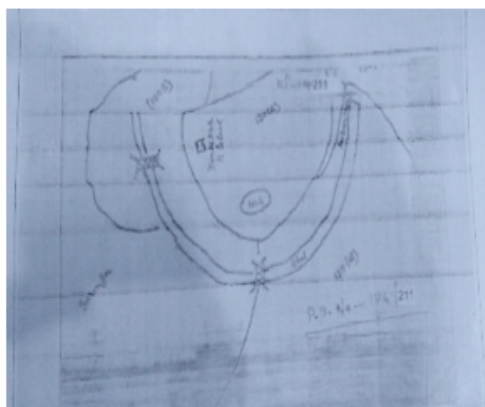

Nazri Naksha