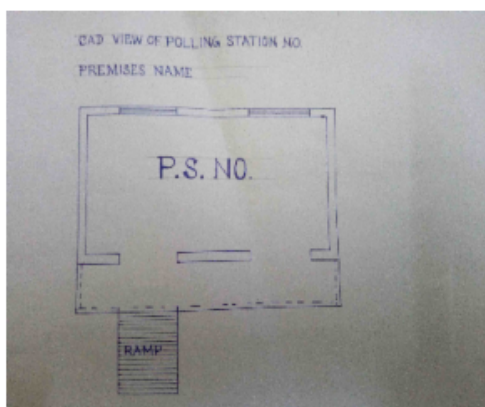

নির্বাচক নিবন্ধন আধিকারিকের স্বাক্ষর

Nazri Naksha

Google Map View

Polling Station Building Front View

Polling Station Front View

Cad View

Key MAP View

1 নাম : সাদ্দাম সেখ পিতার নাম: চাঁদবারি সেখ বাড়ির নং : n0037 বয়স : 35 লিঙ্গ : পুরুষ	AHY1280502 ফটো উপলব্ধ	2 নাম : খোকন সেখ পিতার নাম: চাঁদবারি সেখ বাড়ির নং : 001 বয়স : 42 লিঙ্গ : পুরুষ	HXF2349967 ফটো উপলব্ধ	3 নাম : পিন্টু সেখ পিতার নাম: সাহেববারি সেখ বাড়ির নং : n0037 বয়স : 45 লিঙ্গ : পুরুষ	HXF2777910 ফটো উপলব্ধ
4 নাম : সেখ ফিরোজা সেখ স্বামীর নাম: চাঁদবারি সেখ সেখ বাড়ির নং : এন0037 বয়স : 65 লিঙ্গ : মহিলা	AHY2284859 ফটো উপলব্ধ	5 নাম : মালেকা সেখ স্বামীর নাম: সাজাহার সেখ বাড়ির নং : n0037 বয়স : 61 লিঙ্গ : মহিলা	WB/24/169/693244 ফটো উপলব্ধ	6 নাম : সখি সেখ স্বামীর নাম: আওল সেখ বাড়ির নং : n0037 বয়স : 40 লিঙ্গ : মহিলা	HXF3108461 ফটো উপলব্ধ
7 নাম : রেখা স্বামীর নাম: তৌফিক সেখ বাড়ির নং : n0037 বয়স : 40 লিঙ্গ : মহিলা	AHY0770198 ফটো উপলব্ধ	8 নাম : তৌফিক সেখ পিতার নাম: চাঁদবারি সেখ বাড়ির নং : n0037 বয়স : 42 লিঙ্গ : পুরুষ	HXF2777902 ফটো উপলব্ধ	9 নাম : সেখ হাফিজুল পিতার নাম: সাহেববারি সেখ বাড়ির নং : n0037 বয়স : 39 লিঙ্গ : পুরুষ	HXF2777928 ফটো উপলব্ধ
10 নাম : সাবেরা সেখ মায়ের নাম: সাহেববারি সেখ বাড়ির নং : n0037 বয়স : 49 লিঙ্গ : মহিলা	WB/24/169/693768 ফটো উপলব্ধ	11 নাম : মমতাজ বেগম স্বামীর নাম: সাহেববারি সেখ বাড়ির নং : n0037 বয়স : 52 লিঙ্গ : মহিলা	AHY2271765 ফটো উপলব্ধ	12 নাম : সাহেববারি সেখ পিতার নাম: সিয়ার আলি সেখ বাড়ির নং : n0037 বয়স : 62 লিঙ্গ : পুরুষ	AHY2271757 ফটো উপলব্ধ
13 নাম : জামিলা সেখ স্বামীর নাম: মইদুল সেখ বাড়ির নং : n0037 বয়স : 31 লিঙ্গ : মহিলা	AHY1780477 ফটো উপলব্ধ	14 নাম : মইদুল সেখ পিতার নাম: সাজাহান সেখ বাড়ির নং : n0037 বয়স : 43 লিঙ্গ : পুরুষ	HXF2350072 ফটো উপলব্ধ	15 নাম : রাজেশ সেখ পিতার নাম: বরজাহান সেখ বাড়ির নং : n0037 বয়স : 35 লিঙ্গ : পুরুষ	AHY1280262 ফটো উপলব্ধ
16 নাম : রাজু সেখ পিতার নাম: বরজাহান সেখ বাড়ির নং : n0037 বয়স : 42 লিঙ্গ : পুরুষ	HXF2777894 ফটো উপলব্ধ	17 নাম : সেখ সেমিম পিতার নাম: সেখ বাসারাত বাড়ির নং : n0031 বয়স : 35 লিঙ্গ : পুরুষ	AHY1687912 ফটো উপলব্ধ	18 নাম : নুরআমিন ভূঁইয়া পিতার নাম: কাসেম ভূঁইয়া বাড়ির নং : n0031 বয়স : 54 লিঙ্গ : পুরুষ	HXF2777860 ফটো উপলব্ধ
19 নাম : তসলীমা বেগম সেখ স্বামীর নাম: তৈনুর আলি বাড়ির নং : n0031 বয়স : 63 লিঙ্গ : মহিলা	HXF2391365 ফটো উপলব্ধ	20 নাম : সফিয়ার সেখ পিতার নাম: রবিয়াল সেখ বাড়ির নং : n0031 বয়স : 46 লিঙ্গ : পুরুষ	HXF2350031 ফটো উপলব্ধ	21 নাম : মশিয়ার সেখ পিতার নাম: রবিয়াল সেখ বাড়ির নং : n0031 বয়স : 52 লিঙ্গ : পুরুষ	WB/24/169/693483 ফটো উপলব্ধ
22 নাম : সেখ তৈনুর আলি পিতার নাম: সেখ আহাদ আলি বাড়ির নং : n0031 বয়স : 73 লিঙ্গ : পুরুষ	HXF2391357 ফটো উপলব্ধ	23 নাম : লাইলী সেখ স্বামীর নাম: সফিয়ার সেখ বাড়ির নং : n0031 বয়স : 66 লিঙ্গ : মহিলা	WB/24/169/693788 ফটো উপলব্ধ	24 নাম : কাশীরা বেগম স্বামীর নাম: সেখ হাফিজুল বাড়ির নং : n0101 বয়স : 28 লিঙ্গ : মহিলা	AHY2076693 ফটো উপলব্ধ
25 নাম : মানোয়ারা খাতুন পিতার নাম: সেখ মাল্লাফ বাড়ির নং : n0100 বয়স : 26 লিঙ্গ : মহিলা	AHY2076685 ফটো উপলব্ধ	26 নাম : রাবিয়া সেখ স্বামীর নাম: সেখ পিন্টু বাড়ির নং : n0088 বয়স : 35 লিঙ্গ : মহিলা	AHY2069821 ফটো উপলব্ধ	27 নাম : হানুফা বেগম সেখ স্বামীর নাম: আসমোত সেখ বাড়ির নং : n0087 বয়স : 33 লিঙ্গ : মহিলা	AHY2069813 ফটো উপলব্ধ
28 নাম : তাজু সেখ পিতার নাম: ইয়ার আলি সেখ বাড়ির নং : n0021 বয়স : 59 লিঙ্গ : পুরুষ	WB/24/169/693541 ফটো উপলব্ধ	29 নাম : সেখ সনু সেখ পিতার নাম: সেখ আসগার সেখ বাড়ির নং : n0021 বয়স : 30 লিঙ্গ : পুরুষ	AHY1863695 ফটো উপলব্ধ	30 নাম : নুর কালাম সেখ পিতার নাম: নুর মহম্মদ সেখ বাড়ির নং : n0022 বয়স : 51 লিঙ্গ : পুরুষ	HXF2348050 ফটো উপলব্ধ