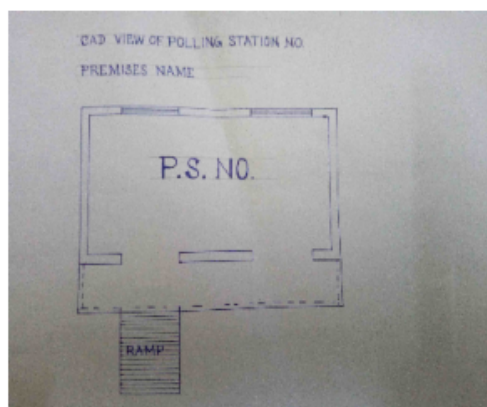

নির্বাচক নিবন্ধন আধিকারিকের স্বাক্ষর

Nazri Naksha

Google Map View

Polling Station Building Front View

Polling Station Front View

Cad View

Key MAP View

1 নাম : আমিনুর মিল্দে পিতার নাম: আহিসুর মিল্দে বাড়ির নং : n0071 বয়স : 38 লিঙ্গ : পুরুষ	HXF3188802 ফটো উপলব্ধ	2 নাম : আকবর আলি পিতার নাম: আয়সুর বাড়ির নং : n0071 বয়স : 44 লিঙ্গ : পুরুষ	HXF2775781 ফটো উপলব্ধ	3 নাম : বিউটা বেগম স্বামীর নাম: আকবর আলি বাড়ির নং : n0071 বয়স : 37 লিঙ্গ : মহিলা	AHY1282540 ফটো উপলব্ধ
4 নাম : বেলাল হোসেন সেখ পিতার নাম: সুবিদ আলি সেখ বাড়ির নং : n0019 বয়স : 31 লিঙ্গ : পুরুষ	AHY1864479 ফটো উপলব্ধ	5 নাম : সেলিমা সেখ স্বামীর নাম: রাজা বাড়ির নং : n0019 বয়স : 39 লিঙ্গ : মহিলা	HXF3107067 ফটো উপলব্ধ	6 নাম : রাজা সেখ পিতার নাম: সুবিদ বাড়ির নং : n0019 বয়স : 43 লিঙ্গ : পুরুষ	HXF3106978 ফটো উপলব্ধ
7 নাম : সাহানুর জামাল পিতার নাম: সুবিদ বাড়ির নং : n0019 বয়স : 34 লিঙ্গ : পুরুষ	AHY1494822 ফটো উপলব্ধ	8 নাম : আসুরা সেখ স্বামীর নাম: সুবিদ সেখ বাড়ির নং : 43 বয়স : 57 লিঙ্গ : মহিলা	HXF1244086 ফটো উপলব্ধ	9 নাম : আজিমুদ্দিন সেখ পিতার নাম: আতিবার রহমান সেখ বাড়ির নং : n0044 বয়স : 31 লিঙ্গ : পুরুষ	AHY1629419 ফটো উপলব্ধ
10 নাম : বরকত সেখ পিতার নাম: আতিবার রহমান সেখ বাড়ির নং : n0044 বয়স : 34 লিঙ্গ : পুরুষ	AHY1494830 ফটো উপলব্ধ	11 নাম : হারুন রসিদ মল্লিক মল্লিক পিতার নাম: নজরুল মল্লিক মল্লিক বাড়ির নং : n0085 বয়স : 40 লিঙ্গ : পুরুষ	HXF2886174 ফটো উপলব্ধ	12 নাম : আকলিমা মল্লিক স্বামীর নাম: হারুন রসিদ মল্লিক বাড়ির নং : n0085 বয়স : 40 লিঙ্গ : মহিলা	AHY1629393 ফটো উপলব্ধ
13 নাম : হাবিবুর মল্লিক পিতার নাম: নজরুল মল্লিক বাড়ির নং : n0085 বয়স : 39 লিঙ্গ : পুরুষ	HXF2886141 ফটো উপলব্ধ	14 নাম : মনিরুল মল্লিক পিতার নাম: নজরুল মল্লিক বাড়ির নং : n0085 বয়স : 33 লিঙ্গ : পুরুষ	AHY1628999 ফটো উপলব্ধ	15 নাম : সেখ রামিজ পিতার নাম: আনোয়ার আলি সেখ বাড়ির নং : n0251 বয়স : 27 লিঙ্গ : পুরুষ	AHY2077311 ফটো উপলব্ধ
16 নাম : সেখ ফুলমনি স্বামীর নাম: নাজিবুল সেখ বাড়ির নং : n0257 বয়স : 29 লিঙ্গ : মহিলা	AHY2077378 ফটো উপলব্ধ	17 নাম : জাম্মাতন খাতুন পিতার নাম: নাজির খান বাড়ির নং : n0222 বয়স : 27 লিঙ্গ : মহিলা	AHY2069953 ফটো উপলব্ধ	18 নাম : পারবিনা সেখ স্বামীর নাম: হাফিজুল সেখ বাড়ির নং : n0221 বয়স : 27 লিঙ্গ : মহিলা	AHY2069946 ফটো উপলব্ধ
19 নাম : মেহেরুন নেশা স্বামীর নাম: আব্দুল জলিল সেখ বাড়ির নং : n0210 বয়স : 76 লিঙ্গ : মহিলা	WB/24/169/690324 ফটো উপলব্ধ	20 নাম : মনোয়ারা বেগম স্বামীর নাম: নজরুল ইসলাম সেখ বাড়ির নং : n0210 বয়স : 66 লিঙ্গ : মহিলা	WB/24/169/690110 ফটো উপলব্ধ	21 নাম : কম্পনা পরামানিক স্বামীর নাম: দিলীপ পরামানিক বাড়ির নং : n0008 বয়স : 56 লিঙ্গ : মহিলা	WB/24/169/690107 ফটো উপলব্ধ
22 নাম : আরতী পরামানিক স্বামীর নাম: শচীন পরামানিক বাড়ির নং : n0136 বয়স : 61 লিঙ্গ : মহিলা	AHY1887389 ফটো উপলব্ধ	23 নাম : রুজিনা সেখ স্বামীর নাম: পিণ্ডু সেখ বাড়ির নং : এন0160 বয়স : 38 লিঙ্গ : মহিলা	AHY2137917 ফটো উপলব্ধ	24 নাম : রামিজ খাঁন পিতার নাম: মিনসার খাঁন বাড়ির নং : 150 বয়স : 25 লিঙ্গ : পুরুষ	AHY2137891 ফটো উপলব্ধ
25 নাম : ইসুব খাঁন পিতার নাম: নাজির খাঁন বাড়ির নং : 159 বয়স : 25 লিঙ্গ : পুরুষ	AHY2137826 ফটো উপলব্ধ	26 নাম : মারুফা খাঁন পিতার নাম: নুরেরজ্জামাল খাঁন বাড়ির নং : 157 বয়স : 25 লিঙ্গ : মহিলা	AHY2137701 ফটো উপলব্ধ	27 নাম : মরিয়্যা সেখ মায়ের নাম: চাঁদ সুলতানা সেখ বাড়ির নং : 188 বয়স : 26 লিঙ্গ : মহিলা	AHY2137685 ফটো উপলব্ধ
28 নাম : রসিদা সেখ স্বামীর নাম: জাফর ইকবাল সেখ বাড়ির নং : 186 বয়স : 32 লিঙ্গ : মহিলা	AHY2138238 ফটো উপলব্ধ	29 নাম : সোয়েব সেখ পিতার নাম: গোলাম মস্তাফা সেখ বাড়ির নং : এন0177 বয়স : 25 লিঙ্গ : পুরুষ	AHY2137743 ফটো উপলব্ধ	30 নাম : শচীন পরামানিক পিতার নাম: বলরাম পরামানিক বাড়ির নং : n0136 বয়স : 65 লিঙ্গ : পুরুষ	AHY2647311 ফটো উপলব্ধ