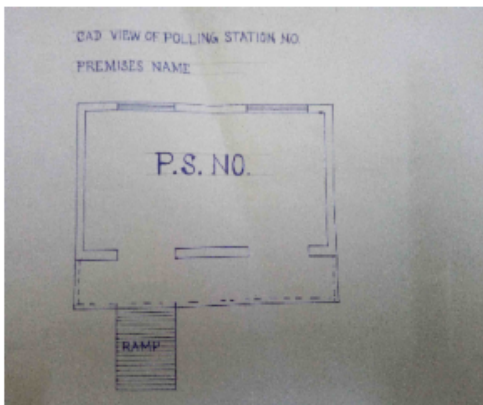

নির্বাচক নিবন্ধন আধিকারিকের স্বাক্ষর

Nazri Naksha

Google Map View

Polling Station Building Front View

Polling Station Front View

Cad View

Key MAP View

1 নাম : মনিরুল মল্লিক পিতার নাম : সাজামাল মল্লিক বাড়ির নং : n0037 বয়স : 42 লিঙ্গ : পুরুষ	AHY1495506 ফটো উপলব্ধ	2 নাম : আব্দুল মামুদ মল্লিক পিতার নাম : সাজামাল মল্লিক বাড়ির নং : n0037 বয়স : 40 লিঙ্গ : পুরুষ	HXF2774792 ফটো উপলব্ধ	3 নাম : মইয়ুর মল্লিক পিতার নাম : সাজামাল মল্লিক বাড়ির নং : n0037 বয়স : 35 লিঙ্গ : পুরুষ	AHY1416767 ফটো উপলব্ধ
4 নাম : মল্লিক মল্লিক স্বামীর নাম : সাজামাল মল্লিক বাড়ির নং : n0037 বয়স : 42 লিঙ্গ : মহিলা	WB/24/169/687460 ফটো উপলব্ধ	5 নাম : আরোব আলি মল্লিক মায়ের নাম : সালেহা মল্লিক বাড়ির নং : n0036 বয়স : 39 লিঙ্গ : পুরুষ	HXF3106093 ফটো উপলব্ধ	6 নাম : সালেহার বিবি স্বামীর নাম : আবুল মল্লিক বাড়ির নং : n0036 বয়স : 70 লিঙ্গ : মহিলা	WB/24/169/687468 ফটো উপলব্ধ
7 নাম : মল্লিক নুরনেহার স্বামীর নাম : নুরোজ্জামা মল্লিক বাড়ির নং : n0035 বয়স : 67 লিঙ্গ : মহিলা	WB/24/169/687433 ফটো উপলব্ধ	8 নাম : মালেকা মল্লিক স্বামীর নাম : ফিরোজ মল্লিক বাড়ির নং : n0012 বয়স : 51 লিঙ্গ : মহিলা	HXF1525807 ফটো উপলব্ধ	9 নাম : সাইনুরা মল্লিক স্বামীর নাম : রসিদ মল্লিক বাড়ির নং : n0012 বয়স : 58 লিঙ্গ : মহিলা	AHY2232213 ফটো উপলব্ধ
10 নাম : মল্লিক ফিরোজ পিতার নাম : লালচাঁদ মল্লিক বাড়ির নং : n0012 বয়স : 57 লিঙ্গ : পুরুষ	AHY2853216 ফটো উপলব্ধ	11 নাম : তহিন মল্লিক পিতার নাম : রাজ মহম্মদ মল্লিক বাড়ির নং : 8 বয়স : 42 লিঙ্গ : পুরুষ	AHY1781863 ফটো উপলব্ধ	12 নাম : সাবির মল্লিক পিতার নাম : দীন মহম্মদ মল্লিক বাড়ির নং : 8 বয়স : 42 লিঙ্গ : পুরুষ	AHY1629872 ফটো উপলব্ধ
13 নাম : সামিম মল্লিক পিতার নাম : দীন মহম্মদ মল্লিক বাড়ির নং : n0008 বয়স : 40 লিঙ্গ : পুরুষ	HXF2885424 ফটো উপলব্ধ	14 নাম : রাজা মল্লিক পিতার নাম : বরজাহান বাড়ির নং : n0008 বয়স : 42 লিঙ্গ : পুরুষ	HXF2773737 ফটো উপলব্ধ	15 নাম : বসিরন বিবি স্বামীর নাম : রাজ মহম্মদ মল্লিক বাড়ির নং : n0008 বয়স : 56 লিঙ্গ : মহিলা	AHY2851368 ফটো উপলব্ধ
16 নাম : রাজ মহম্মদ মল্লিক পিতার নাম : বরজাহান মল্লিক বাড়ির নং : n0008 বয়স : 59 লিঙ্গ : পুরুষ	AHY2851343 ফটো উপলব্ধ	17 নাম : মনোয়ারা মল্লিক স্বামীর নাম : জামির আলি মল্লিক বাড়ির নং : n0008 বয়স : 46 লিঙ্গ : মহিলা	AHY2853653 ফটো উপলব্ধ	18 নাম : মল্লিক সবেরা স্বামীর নাম : দিনমহম্মদ মল্লিক বাড়ির নং : n0008 বয়স : 66 লিঙ্গ : মহিলা	WB/24/169/687388 ফটো উপলব্ধ
19 নাম : ফরিদ আলি ফকির পিতার নাম : আখের আলি ফকির বাড়ির নং : n0086 বয়স : 33 লিঙ্গ : পুরুষ	AHY1495357 ফটো উপলব্ধ	20 নাম : নুরজাহান ফকির স্বামীর নাম : হাফিজুল ফকির বাড়ির নং : n0086 বয়স : 38 লিঙ্গ : মহিলা	HXF2885382 ফটো উপলব্ধ	21 নাম : রাজিয়া খাতুন ফকির পিতার নাম : আখের আলি বাড়ির নং : n0086 বয়স : 41 লিঙ্গ : মহিলা	AHY0784496 ফটো উপলব্ধ
22 নাম : সাবিনা বিবি ফকির স্বামীর নাম : আসমত ফকির বাড়ির নং : n0086 বয়স : 42 লিঙ্গ : মহিলা	HXF3106085 ফটো উপলব্ধ	23 নাম : হাফিজুল ফকির পিতার নাম : ইমরাত ফকির বাড়ির নং : n0086 বয়স : 40 লিঙ্গ : পুরুষ	AHY2232015 ফটো উপলব্ধ	24 নাম : ফকির আসমত পিতার নাম : ইমরাত ফকির বাড়ির নং : n0086 বয়স : 57 লিঙ্গ : পুরুষ	WB/24/169/687231 ফটো উপলব্ধ
25 নাম : ফকির আবেদ আলী পিতার নাম : ইমরাত ফকির বাড়ির নং : n0086 বয়স : 76 লিঙ্গ : পুরুষ	WB/24/169/687374 ফটো উপলব্ধ	26 নাম : সামিম ফকির পিতার নাম : আসমত ফকির বাড়ির নং : n0058 (221) বয়স : 43 লিঙ্গ : পুরুষ	AHY2843472 ফটো উপলব্ধ	27 নাম : মহম্মদ মনোয়ারা ফকির পিতার নাম : হাফিজুল ফকির বাড়ির নং : n0025 (225) বয়স : 42 লিঙ্গ : পুরুষ	AHY2843449 ফটো উপলব্ধ
28 নাম : মসকান ফকির পিতার নাম : হাফিজুল ফকির বাড়ির নং : n0058 (221) বয়স : 40 লিঙ্গ : মহিলা	AHY2843209 ফটো উপলব্ধ	29 নাম : বাপ্পান তরফদার পিতার নাম : গোলাপ তরফদার বাড়ির নং : n0054 বয়স : 34 লিঙ্গ : পুরুষ	AHY1417401 ফটো উপলব্ধ	30 নাম : হেনা মল্লিক পিতার নাম : লুতফার মল্লিক বাড়ির নং : n0097 বয়স : 30 লিঙ্গ : মহিলা	AHY2696284 ফটো উপলব্ধ