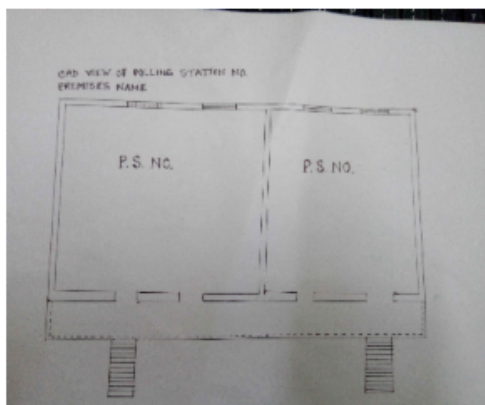

নির্বাচক নিবন্ধন আধিকারিকের স্বাক্ষর

Nazri Naksha

Google Map View

Polling Station Building Front View

Polling Station Front View

Cad View

Key MAP View

1 নাম : আশীষ গায়েন পিতার নাম: কিশোর গায়েন বাড়ির নং : n0081 বয়স : 50 লিঙ্গ : পুরুষ ফটো উপলব্ধ	WB/24/169/696184	2 নাম : করুনা গায়েন স্বামীর নাম: আশীষ গায়েন বাড়ির নং : n0081 বয়স : 46 লিঙ্গ : মহিলা ফটো উপলব্ধ	HXF1255660	3 নাম : তরুন গায়েন পিতার নাম: কিশোর গায়েন বাড়ির নং : n0081 বয়স : 41 লিঙ্গ : পুরুষ ফটো উপলব্ধ	AHY0790006
4 নাম : প্রতিমা মাজী স্বামীর নাম: রবীন্দ্রনাথ মাজী বাড়ির নং : n0161 বয়স : 47 লিঙ্গ : মহিলা ফটো উপলব্ধ	LBT1913979	5 নাম : লক্ষীকান্ত দাস পিতার নাম: সন্ন্যাসী দাস বাড়ির নং : n0161 বয়স : 49 লিঙ্গ : পুরুষ ফটো উপলব্ধ	HXF2781359	6 নাম : মঞ্জু দাস স্বামীর নাম: লক্ষীকান্ত দাস বাড়ির নং : n0161 বয়স : 45 লিঙ্গ : মহিলা ফটো উপলব্ধ	HXF2781367
7 নাম : বিকাশ দাস পিতার নাম: লক্ষীকান্ত দাস বাড়ির নং : n0161 বয়স : 44 লিঙ্গ : পুরুষ ফটো উপলব্ধ	HXF3261286	8 নাম : প্রতিমা দাস স্বামীর নাম: বিকাশ দাস বাড়ির নং : n0161 বয়স : 38 লিঙ্গ : মহিলা ফটো উপলব্ধ	HXF2888683	9 নাম : ফুলবাসী মাজী স্বামীর নাম: দিলীপ মাজী বাড়ির নং : n0161 বয়স : 49 লিঙ্গ : মহিলা ফটো উপলব্ধ	HXF1065804
10 নাম : দিলীপ মাঝি পিতার নাম: সন্ন্যাসী মাঝি বাড়ির নং : n0161 বয়স : 48 লিঙ্গ : পুরুষ ফটো উপলব্ধ	HXF3108875	11 নাম : সুকুমার মাঝি পিতার নাম: সন্ন্যাসী মাঝি বাড়ির নং : n0161 বয়স : 45 লিঙ্গ : পুরুষ ফটো উপলব্ধ	HXF3108883	12 নাম : চন্দনা মাঝি স্বামীর নাম: সুকুমার মাঝি বাড়ির নং : n0161 বয়স : 43 লিঙ্গ : মহিলা ফটো উপলব্ধ	HXF1065937
13 নাম : বিনোদ মাঝি পিতার নাম: দিলীপ মাঝি বাড়ির নং : n0161 বয়স : 28 লিঙ্গ : পুরুষ ফটো উপলব্ধ	AHY1949486	14 নাম : রাহুল গায়েন পিতার নাম: আশীষ গায়েন বাড়ির নং : n0081 বয়স : 28 লিঙ্গ : পুরুষ ফটো উপলব্ধ	AHY1989631	15 নাম : প্রভাবতী দেবী স্বামীর নাম: সেওনাথ রাম বাড়ির নং : n0543 বয়স : 53 লিঙ্গ : মহিলা ফটো উপলব্ধ	AHY2086320
16 নাম : তাপসী সাঁতরা স্বামীর নাম: খোকন সাঁতরা বাড়ির নং : 1 বয়স : 36 লিঙ্গ : মহিলা ফটো উপলব্ধ	AHY2142842	17 নাম : প্রিয়জিত হাজরা পিতার নাম: বেহু রাম হাজরা বাড়ির নং : 1 বয়স : 27 লিঙ্গ : পুরুষ ফটো উপলব্ধ	AHY2142875	18 নাম : পূজা কর্মকার স্বামীর নাম: প্রসেনজিৎ কর্মকার বাড়ির নং : 1 বয়স : 30 লিঙ্গ : মহিলা ফটো উপলব্ধ	AHY2142990
19 নাম : সঞ্জয় মাঝী পিতার নাম: নবীন মাঝী বাড়ির নং : না 00 বয়স : 25 লিঙ্গ : পুরুষ ফটো উপলব্ধ	AHY2380871	20 নাম : পূজা সাউ স্বামীর নাম: সুরজ সাউ বাড়ির নং : না 00 বয়স : 35 লিঙ্গ : মহিলা ফটো উপলব্ধ	AHY2381317	21 নাম : সুশান্তা পাঁজা পিতার নাম: রাজকুমার পাঁজা বাড়ির নং : না 00 বয়স : 25 লিঙ্গ : পুরুষ ফটো উপলব্ধ	AHY2380921
22 নাম : কাজল মন্ডল মায়ের নাম: মোনোহর মন্ডল বাড়ির নং : 00 বয়স : 56 লিঙ্গ : মহিলা ফটো উপলব্ধ	AHY2379550	23 নাম : কার্তিক মন্ডল পিতার নাম: বাবলু মন্ডল বাড়ির নং : না 00 বয়স : 26 লিঙ্গ : পুরুষ ফটো উপলব্ধ	AHY2380368	24 নাম : চম্পা মান স্বামীর নাম: রাহুল মান বাড়ির নং : না 00 বয়স : 24 লিঙ্গ : মহিলা ফটো উপলব্ধ	AHY2379394
25 নাম : সর্বতি মন্ডল স্বামীর নাম: সঞ্জীব মন্ডল বাড়ির নং : না 00 বয়স : 38 লিঙ্গ : মহিলা ফটো উপলব্ধ	AHY2380038	26 নাম : মিতা শীল পিতার নাম: সঞ্জয় শীল বাড়ির নং : না 00 বয়স : 29 লিঙ্গ : মহিলা ফটো উপলব্ধ	AHY2380186	27 নাম : আকাশ যাদব পিতার নাম: দিনেশ যাদব বাড়ির নং : না 00 বয়স : 27 লিঙ্গ : পুরুষ ফটো উপলব্ধ	AHY2380491
28 নাম : সুজাতা মন্ডল পিতার নাম: মেঘনাথ মন্ডল বাড়ির নং : না 00 বয়স : 27 লিঙ্গ : মহিলা ফটো উপলব্ধ	AHY2380111	29 নাম : নীলিমা দলুই পিতার নাম: সোনা দলুই বাড়ির নং : না 00 বয়স : 25 লিঙ্গ : মহিলা ফটো উপলব্ধ	AHY2381424	30 নাম : সুমন যাদব পিতার নাম: দিনেশ যাদব বাড়ির নং : না 00 বয়স : 29 লিঙ্গ : মহিলা ফটো উপলব্ধ	AHY2380335