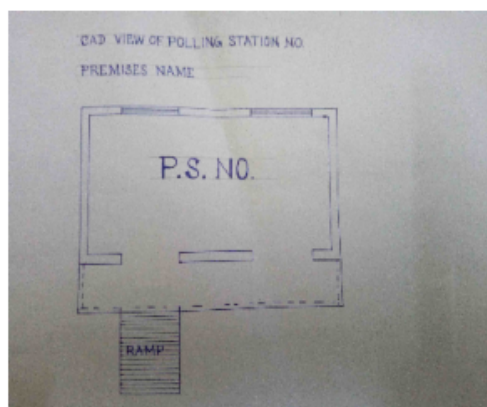

নির্বাচক নিবন্ধন আধিকারিকের স্বাক্ষর

Nazri Naksha

Google Map View

Polling Station Building Front View

Polling Station Front View

Cad View

Key MAP View

1 নাম : মলয় কাঁজী পিতার নাম: মনোরঞ্জন কাঁজী বাড়ির নং : n0074 বয়স : 28 লিঙ্গ : পুরুষ	AHY1951102 ফটো উপলব্ধ	2 নাম : বাবলু কাঁজী পিতার নাম: কাশীনাথ কাঁজী বাড়ির নং : n0059 বয়স : 54 লিঙ্গ : পুরুষ	AHY2625077 ফটো উপলব্ধ	3 নাম : ফুলমালা কাঁজী স্বামীর নাম: বাবলু কাঁজী বাড়ির নং : এন0014 বয়স : 45 লিঙ্গ : মহিলা	AHY2684173 ফটো উপলব্ধ
4 নাম : রমেশ কাঁজী পিতার নাম: কাশীনাথ কাঁজী বাড়ির নং : n0059 বয়স : 49 লিঙ্গ : পুরুষ	WB/24/169/699488 ফটো উপলব্ধ	5 নাম : বনশ্রী কাঁজী স্বামীর নাম: তাপস কাঁজী বাড়ির নং : n0074 বয়স : 34 লিঙ্গ : মহিলা	AHY1631357 ফটো উপলব্ধ	6 নাম : নির্মল কাঁজী পিতার নাম: জয়দেব কাঁজী বাড়ির নং : n0074 বয়স : 53 লিঙ্গ : পুরুষ	AHY2624799 ফটো উপলব্ধ
7 নাম : রীনা কাঁজী স্বামীর নাম: শান্ত কাঁজী বাড়ির নং : n0074 বয়স : 51 লিঙ্গ : মহিলা	AHY2624682 ফটো উপলব্ধ	8 নাম : গঙ্গা কাঁজী স্বামীর নাম: মনোরঞ্জন কাঁজী বাড়ির নং : n0074 বয়স : 44 লিঙ্গ : মহিলা	HXF1524537 ফটো উপলব্ধ	9 নাম : প্রভাস কাঁজী পিতার নাম: জয়দেব কাঁজী বাড়ির নং : n0074 বয়স : 53 লিঙ্গ : পুরুষ	WB/24/169/699536 ফটো উপলব্ধ
10 নাম : পূর্ণিমা কাঁজী স্বামীর নাম: প্রভাস কাঁজী বাড়ির নং : n0074 বয়স : 46 লিঙ্গ : মহিলা	HXF2353191 ফটো উপলব্ধ	11 নাম : অরুণ ধাড়া পিতার নাম: গোপাল ধাড়া বাড়ির নং : এন0044 বয়স : 37 লিঙ্গ : পুরুষ	HXF2784809 ফটো উপলব্ধ	12 নাম : কাকলী কাঁজী স্বামীর নাম: সঞ্জয় কাঁজী বাড়ির নং : n0006 বয়স : 40 লিঙ্গ : মহিলা	HXF3189784 ফটো উপলব্ধ
13 নাম : মনোজ কাঁজী পিতার নাম: বনমালি কাঁজী বাড়ির নং : n0093 বয়স : 55 লিঙ্গ : পুরুষ	WB/24/169/699064 ফটো উপলব্ধ	14 নাম : অরুণ কাঁজী পিতার নাম: বনমালি কাঁজী বাড়ির নং : n0093 বয়স : 40 লিঙ্গ : পুরুষ	AHY2232429 ফটো উপলব্ধ	15 নাম : বুমা কাঁজী স্বামীর নাম: অরুণ কাঁজী বাড়ির নং : n0093 বয়স : 32 লিঙ্গ : মহিলা	AHY1783539 ফটো উপলব্ধ
16 নাম : মেনকা কাঁজী স্বামীর নাম: নির্মল কাঁজী বাড়ির নং : n0074 বয়স : 59 লিঙ্গ : মহিলা	WB/24/169/699430 ফটো উপলব্ধ	17 নাম : সঞ্জয় কাঁজী পিতার নাম: পরেশ কাঁজী বাড়ির নং : n0006 বয়স : 52 লিঙ্গ : পুরুষ	WB/24/169/699140 ফটো উপলব্ধ	18 নাম : শান্ত কাঁজী পিতার নাম: জয়দেব কাঁজী বাড়ির নং : n0074 বয়স : 60 লিঙ্গ : পুরুষ	AHY2625093 ফটো উপলব্ধ
19 নাম : রাহুল কাঁজী পিতার নাম: শান্ত কাঁজী বাড়ির নং : n0074 বয়স : 25 লিঙ্গ : পুরুষ	AHY2376887 ফটো উপলব্ধ	20 নাম : পাপিয়া বোদক স্বামীর নাম: শান্তনু বোদক বাড়ির নং : n00 বয়স : 25 লিঙ্গ : মহিলা	AHY2377083 ফটো উপলব্ধ	21 নাম : প্রভাবতী মাখাল পিতার নাম: প্রশান্ত মাখাল বাড়ির নং : n00 বয়স : 27 লিঙ্গ : মহিলা	AHY2377265 ফটো উপলব্ধ
22 নাম : পরেশ কাঁজী পিতার নাম: অশ্বিনী কাঁজী বাড়ির নং : n0006 বয়স : 79 লিঙ্গ : পুরুষ	AHY2364305 ফটো উপলব্ধ	23 নাম : মামনি কাঁজী স্বামীর নাম: মনোজ কাঁজী বাড়ির নং : n0093 বয়স : 34 লিঙ্গ : মহিলা	AHY1688357 ফটো উপলব্ধ	24 নাম : শঙ্কর কাঁজী পিতার নাম: কৃষ্ণপদ কাঁজী বাড়ির নং : n0094 বয়স : 68 লিঙ্গ : পুরুষ	AHY2364271 ফটো উপলব্ধ
25 নাম : মনোরমা কাঁজী স্বামীর নাম: পরেশ কাঁজী বাড়ির নং : n0006 বয়স : 76 লিঙ্গ : মহিলা	AHY2364263 ফটো উপলব্ধ	26 নাম : সুবর্ণ কাঁজী পিতার নাম: শংকর কাঁজী বাড়ির নং : n00 বয়স : 34 লিঙ্গ : পুরুষ	AHY1284348 ফটো উপলব্ধ	27 নাম : সীতালী কাঁজী স্বামীর নাম: অশোক কাঁজী বাড়ির নং : n0091 বয়স : 65 লিঙ্গ : মহিলা	AHY2364255 ফটো উপলব্ধ
28 নাম : সন্ধ্যা রানী কাঁজী স্বামীর নাম: শংকর কাঁজী বাড়ির নং : n00 বয়স : 63 লিঙ্গ : মহিলা	AHY2364248 ফটো উপলব্ধ	29 নাম : হরানী রং স্বামীর নাম: যুগল রং বাড়ির নং : 1 বয়স : 80 লিঙ্গ : মহিলা	AHY2189124 ফটো উপলব্ধ	30 নাম : মৈত্রী কাঁজী স্বামীর নাম: সুবর্ণ কাঁজী বাড়ির নং : এন0094 বয়স : 23 লিঙ্গ : মহিলা	AHY2572675 ফটো উপলব্ধ