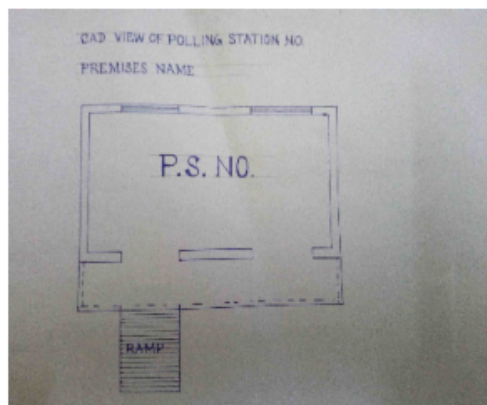

নির্বাচক নিবন্ধন আধিকারিকের স্বাক্ষর

Nazri Naksha

Polling Station Building Front View

Google Map View

Polling Station Front View

Cad View

Key MAP View

1 নাম : আনসুবা বেগম স্বামীর নাম : ইয়াসুদ্দিন বাড়ির নং : n0040 বয়স : 62 লিঙ্গ : মহিলা ফটো উপলব্ধ	WB/24/169/294111	2 নাম : আনোয়ারা সেখ স্বামীর নাম : রফিক সেখ বাড়ির নং : n0040 বয়স : 34 লিঙ্গ : মহিলা ফটো উপলব্ধ	AHY1418920	3 নাম : রফিক সেখ পিতার নাম : ইয়াসুদ্দিন সেখ বাড়ির নং : n0040 বয়স : 45 লিঙ্গ : পুরুষ ফটো উপলব্ধ	HXF2551653
4 নাম : আজিজ সেখ পিতার নাম : ইয়াসুদ্দিন সেখ বাড়ির নং : n0040 বয়স : 50 লিঙ্গ : পুরুষ ফটো উপলব্ধ	HXF1508043	5 নাম : সারাদান বেগম স্বামীর নাম : আজিজ সেখ বাড়ির নং : n0040 বয়স : 33 লিঙ্গ : মহিলা ফটো উপলব্ধ	AHY1418938	6 নাম : রুবিনা সেখ পিতার নাম : আজিজ সেখ বাড়ির নং : এন0040 বয়স : 20 লিঙ্গ : মহিলা ফটো উপলব্ধ	AHY2841799
7 নাম : তারক পার্সি পিতার নাম : হেদি পার্সি বাড়ির নং : 1 বয়স : 41 লিঙ্গ : পুরুষ ফটো উপলব্ধ	AHY2188704	8 নাম : সুনিতা পাশী স্বামীর নাম : গোবিন্দ পাশী বাড়ির নং : 1 বয়স : 26 লিঙ্গ : মহিলা ফটো উপলব্ধ	AHY2188860	9 নাম : মিঠু বৈদ্য স্বামীর নাম : সঞ্জয় বৈদ্য বাড়ির নং : n0185 বয়স : 35 লিঙ্গ : মহিলা ফটো উপলব্ধ	AHY1167378
10 নাম : জ্যোৎস্না নরুর স্বামীর নাম : সুশান্ত নরুর বাড়ির নং : এন0105 বয়স : 31 লিঙ্গ : মহিলা ফটো উপলব্ধ	AHY2773422	11 নাম : ছবি কুমার স্বামীর নাম : প্রেম শর্মা বাড়ির নং : না বয়স : 33 লিঙ্গ : মহিলা ফটো উপলব্ধ	AZQ2151413	12 নাম : রবি খটিক পিতার নাম : হীরালাল খটিক বাড়ির নং : n0001 বয়স : 39 লিঙ্গ : পুরুষ ফটো উপলব্ধ	HXF2832566
13 নাম : সোনু খটিক স্বামীর নাম : রাজেশ খটিক বাড়ির নং : n0001 বয়স : 37 লিঙ্গ : মহিলা ফটো উপলব্ধ	AHY1159797	14 নাম : রাজেশ খটিক পিতার নাম : হীরালাল খটিক বাড়ির নং : n0001 বয়স : 46 লিঙ্গ : পুরুষ ফটো উপলব্ধ	HXF1653138	15 নাম : পিন্ধি খটিক স্বামীর নাম : সুনীল খটিক বাড়ির নং : n0001 বয়স : 36 লিঙ্গ : মহিলা ফটো উপলব্ধ	AHY1418946
16 নাম : সুনীল খটিক মায়ের নাম : রাধা খটিক বাড়ির নং : n0001 বয়স : 38 লিঙ্গ : পুরুষ ফটো উপলব্ধ	AHY0803148	17 নাম : রাধা খটিক স্বামীর নাম : হীরালাল খটিক বাড়ির নং : n0001 বয়স : 81 লিঙ্গ : মহিলা ফটো উপলব্ধ	WB/24/169/294146	18 নাম : কবিতা গুপ্তা স্বামীর নাম : রাজু কুমার গুপ্তা বাড়ির নং : n0053 বয়স : 40 লিঙ্গ : মহিলা ফটো উপলব্ধ	AHY0803122
19 নাম : রাজু কুমার গুপ্তা পিতার নাম : বঙ্কেলাল গুপ্তা বাড়ির নং : n0028 বয়স : 42 লিঙ্গ : পুরুষ ফটো উপলব্ধ	HXF2832608	20 নাম : বিজিতা গুপ্তা স্বামীর নাম : রাজেশ গুপ্তা বাড়ির নং : n0026 বয়স : 39 লিঙ্গ : মহিলা ফটো উপলব্ধ	AHY1496439	21 নাম : রাজেশ গুপ্তা পিতার নাম : বাঁকে লাল গুপ্তা বাড়ির নং : n0026 বয়স : 40 লিঙ্গ : পুরুষ ফটো উপলব্ধ	HXF2832582
22 নাম : বাঁকেলাল গুপ্তা পিতার নাম : মুনীশ্বর গুপ্তা বাড়ির নং : n0022 বয়স : 63 লিঙ্গ : পুরুষ ফটো উপলব্ধ	HXF0571372	23 নাম : চন্দা গুপ্তা স্বামীর নাম : বাঁকেলাল গুপ্তা বাড়ির নং : n0022 বয়স : 58 লিঙ্গ : মহিলা ফটো উপলব্ধ	HXF0571380	24 নাম : প্রিয়াঙ্কা গায়েন স্বামীর নাম : প্রভাষ গায়েন বাড়ির নং : n0047 বয়স : 31 লিঙ্গ : মহিলা ফটো উপলব্ধ	AHY1631795
25 নাম : প্রভাষ গায়েন পিতার নাম : দুলাল গায়েন বাড়ির নং : n0047 বয়স : 38 লিঙ্গ : পুরুষ ফটো উপলব্ধ	HXF2832590	26 নাম : শান্তি গায়েন স্বামীর নাম : সুভাষ গায়েন বাড়ির নং : n0047 বয়স : 41 লিঙ্গ : মহিলা ফটো উপলব্ধ	AHY1418953	27 নাম : সুভাষ গায়েন পিতার নাম : দুলালচন্দ্র গায়েন বাড়ির নং : n0047 বয়স : 42 লিঙ্গ : পুরুষ ফটো উপলব্ধ	HXF1652536
28 নাম : সন্ধ্যা গায়েন স্বামীর নাম : দুলাল গায়েন বাড়ির নং : n0047 বয়স : 66 লিঙ্গ : মহিলা ফটো উপলব্ধ	AHY2863843	29 নাম : রবীন্দ্র চৌধুরী পিতার নাম : দেবানন্দ চৌধুরী বাড়ির নং : এন0008 বয়স : 33 লিঙ্গ : পুরুষ ফটো উপলব্ধ	AHY1496454	30 নাম : রিমা কুমারী স্বামীর নাম : রাম শংকর চৌধুরী বাড়ির নং : এন0008 বয়স : 27 লিঙ্গ : মহিলা ফটো উপলব্ধ	AHY2676898