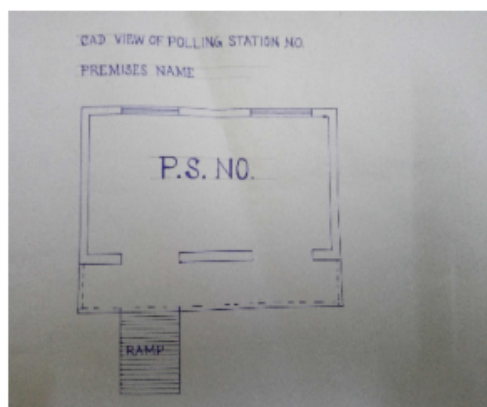

নির্বাচক নিবন্ধন আধিকারিকের স্বাক্ষর

Nazri Naksha

Google Map View

Polling Station Building Front View

Polling Station Front View

Cad View

Key MAP View

1	AHY1796325	নাম : মোসাম্মত সেখ বিলকিস খাতুন স্বামীর নাম: মঞ্জুর আলম সেখ বাড়ির নং : বয়স : 31 লিঙ্গ : মহিলা	ফটো উপলব্ধ	2	AHY2478824	নাম : রেশমিনা খাতুন স্বামীর নাম: সেখ মসিয়্যার রহমান বাড়ির নং : বয়স : 26 লিঙ্গ : মহিলা	ফটো উপলব্ধ	3	AHY2369668	নাম : সেখ সারাফাত পিতার নাম: সেখ আজিজুল রহমান বাড়ির নং : n0008 বয়স : 51 লিঙ্গ : পুরুষ	ফটো উপলব্ধ
4	AHY1951391	নাম : সেখ সাহানারা পিতার নাম: সেখ সারাফাত বাড়ির নং : n0008 বয়স : 30 লিঙ্গ : মহিলা	ফটো উপলব্ধ	5	HXF1506773	নাম : নুরেয়েসা বেগম স্বামীর নাম: সেখ রাফাত হোসেন বাড়ির নং : n0008 বয়স : 45 লিঙ্গ : মহিলা	ফটো উপলব্ধ	6	AHY2371516	নাম : আনোয়ারা বেগম স্বামীর নাম: সেখ সারাফাত বাড়ির নং : n0008 বয়স : 45 লিঙ্গ : মহিলা	ফটো উপলব্ধ
7	AHY2858835	নাম : সেখ রাফাত হোসেন পিতার নাম: আজিজুল সেখ বাড়ির নং : n0008 বয়স : 62 লিঙ্গ : পুরুষ	ফটো উপলব্ধ	8	AHY2086809	নাম : সেখ আশিক পিতার নাম: সেখ গোলাম কিবরিয়া বাড়ির নং : n0197 বয়স : 27 লিঙ্গ : পুরুষ	ফটো উপলব্ধ	9	HXF3008448	নাম : লুতফা বেগম স্বামীর নাম: আব্দক উল্লা সেখ বাড়ির নং : n0001 বয়স : 75 লিঙ্গ : মহিলা	ফটো উপলব্ধ
10	HXF2540847	নাম : মঞ্জুরা বেগম স্বামীর নাম: সেখ লতিফুদ্দিন বাড়ির নং : n0001 বয়স : 41 লিঙ্গ : মহিলা	ফটো উপলব্ধ	11	AHY2528958	নাম : সেখ লতিফুদ্দিন পিতার নাম: সেখ আব্দক উল্লা বাড়ির নং : n0001 বয়স : 49 লিঙ্গ : পুরুষ	ফটো উপলব্ধ	12	AHY2232767	নাম : সেখ রহমত আলি পিতার নাম: সেখ আজিজুল রহমান বাড়ির নং : এন0008 বয়স : 55 লিঙ্গ : পুরুষ	ফটো উপলব্ধ
13	HXF2540813	নাম : সফিয়া বেগম স্বামীর নাম: সেখ রহমত আলি বাড়ির নং : এন0008 বয়স : 43 লিঙ্গ : মহিলা	ফটো উপলব্ধ	14	AHY1284900	নাম : রেজাউল সেখ পিতার নাম: সেখ রহমত আলী বাড়ির নং : এন0008 বয়স : 34 লিঙ্গ : পুরুষ	ফটো উপলব্ধ	15	AHY2677078	নাম : রিমা মল্লিক স্বামীর নাম: আজিবর মল্লিক বাড়ির নং : এন001 বয়স : 24 লিঙ্গ : মহিলা	ফটো উপলব্ধ
16	AHY2151785	নাম : সেরিনা খাতুন পিতার নাম: সেখ রহমত আলি বাড়ির নং : এন0012 বয়স : 28 লিঙ্গ : মহিলা	ফটো উপলব্ধ	17	AHY2857449	নাম : জাসমিনা খাতুন পিতার নাম: সেখ সারাফাত বাড়ির নং : 001 বয়স : 22 লিঙ্গ : মহিলা	ফটো উপলব্ধ	18	AHY2086759	নাম : সুলতা পাল নকর স্বামীর নাম: সন্তু নকর বাড়ির নং : 001 বয়স : 37 লিঙ্গ : মহিলা	ফটো উপলব্ধ
19	AHY1811736	নাম : শিপ্রা সরদার স্বামীর নাম: তরুণ সরদার বাড়ির নং : মানিকপুর পশ্চিম পাড়া বয়স : 33 লিঙ্গ : মহিলা	ফটো উপলব্ধ	20	WB/24/169/279419	নাম : সুমিতা কর স্বামীর নাম: কানাই কর বাড়ির নং : n0104 বয়স : 66 লিঙ্গ : মহিলা	ফটো উপলব্ধ	21	AHY1632348	নাম : মামনি কর স্বামীর নাম: সুরজিত কর বাড়ির নং : n0103 বয়স : 33 লিঙ্গ : মহিলা	ফটো উপলব্ধ
22	HXF2539708	নাম : সুরজিত কর পিতার নাম: কানাই কর বাড়ির নং : n0103 বয়স : 45 লিঙ্গ : পুরুষ	ফটো উপলব্ধ	23	AHY2478535	নাম : সাবানা খাতুন পিতার নাম: সেখ সারাফাত বাড়ির নং : বয়স : 24 লিঙ্গ : মহিলা	ফটো উপলব্ধ	24	AHY2478675	নাম : রাফি, জা খাতুন পিতার নাম: সেখ রাফাত হোসেন বাড়ির নং : বয়স : 28 লিঙ্গ : মহিলা	ফটো উপলব্ধ
25	AHY1572320	নাম : সেখ রুকসানা খাতুন স্বামীর নাম: সেক নইয়ুদ্দিন বাড়ির নং : 150 বয়স : 33 লিঙ্গ : মহিলা	ফটো উপলব্ধ	26	AHY1284843	নাম : সোয়েব মহম্মদ পিতার নাম: সেখ গোলাম মোস্তফা বাড়ির নং : n0005 বয়স : 35 লিঙ্গ : পুরুষ	ফটো উপলব্ধ	27	AHY1865880	নাম : সাঈদ আনোয়ার সেখ পিতার নাম: গোলাম মোস্তফা সেখ বাড়ির নং : n0005 বয়স : 29 লিঙ্গ : পুরুষ	ফটো উপলব্ধ
28	AHY1951409	নাম : সারিনা ইয়াসমিন সেখ পিতার নাম: গোলাম মোস্তাফা সেখ বাড়ির নং : n0005 বয়স : 28 লিঙ্গ : মহিলা	ফটো উপলব্ধ	29	HXF3008489	নাম : গোলামরসুল সেখ পিতার নাম: আহদুল সুকুর সেখ বাড়ির নং : n0005 বয়স : 53 লিঙ্গ : পুরুষ	ফটো উপলব্ধ	30	AHY1284702	নাম : নিরুফা বেগম মোল্লা স্বামীর নাম: সুবিদ মোল্লা বাড়ির নং : n0005 বয়স : 35 লিঙ্গ : মহিলা	ফটো উপলব্ধ