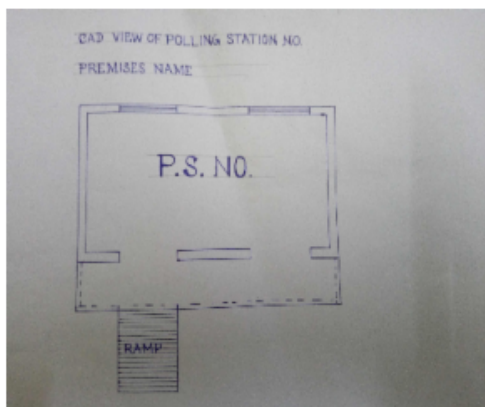

নির্বাচক নিবন্ধন আধিকারিকের স্বাক্ষর

Nazri Naksha

Google Map View

Polling Station Building Front View

Polling Station Front View

Cad View

Key MAP View

1 নাম : তানিয়া ঘোষাল স্বামীর নাম: ভানু ঘোষাল বাড়ির নং : n0017 বয়স : 34 লিঙ্গ : মহিলা	AHY1688480 ফটো উপলব্ধ	2 নাম : পম্পা ঘোষাল স্বামীর নাম: দোলন ঘোষাল বাড়ির নং : n0017 বয়স : 33 লিঙ্গ : মহিলা	AHY1784081 ফটো উপলব্ধ	3 নাম : দোলন ঘোষাল স্বামীর নাম: সন্ধ্যা ঘোষাল বাড়ির নং : n0017 বয়স : 42 লিঙ্গ : পুরুষ	HXF2125896 ফটো উপলব্ধ
4 নাম : সুষমা ঘোষাল স্বামীর নাম: সনত ঘোষাল বাড়ির নং : n0017 বয়স : 50 লিঙ্গ : মহিলা	HXF3147469 ফটো উপলব্ধ	5 নাম : কুহেলী ঘোষাল স্বামীর নাম: নবকুমার ঘোষাল বাড়ির নং : n0017 বয়স : 38 লিঙ্গ : মহিলা	AHY1784156 ফটো উপলব্ধ	6 নাম : নবকুমার ঘোষাল পিতার নাম: ভূপাল চন্দ্র ঘোষাল বাড়ির নং : n0017 বয়স : 53 লিঙ্গ : পুরুষ	WB/24/169/270192 ফটো উপলব্ধ
7 নাম : মোমিতা ঘোষাল স্বামীর নাম: অভিজিত ঘোষাল বাড়ির নং : n0017 বয়স : 31 লিঙ্গ : মহিলা	AHY1688472 ফটো উপলব্ধ	8 নাম : অভিজিত ঘোষাল পিতার নাম: দিলীপ ঘোষাল বাড়ির নং : n0017 বয়স : 42 লিঙ্গ : পুরুষ	HXF3147436 ফটো উপলব্ধ	9 নাম : অপর্ণা ঘোষাল স্বামীর নাম: দিলীপ ঘোষাল বাড়ির নং : n0017 বয়স : 58 লিঙ্গ : মহিলা	AHY2854255 ফটো উপলব্ধ
10 নাম : পুথা ঘোষাল স্বামীর নাম: সুকুমার ঘোষাল বাড়ির নং : n0017 বয়স : 47 লিঙ্গ : মহিলা	HXF2541076 ফটো উপলব্ধ	11 নাম : সুকুমার ঘোষাল পিতার নাম: ভূপালচন্দ্র ঘোষাল বাড়ির নং : n0017 বয়স : 63 লিঙ্গ : পুরুষ	WB/24/169/270221 ফটো উপলব্ধ	12 নাম : মহ. সাগর মিদে পিতার নাম: মহঃ কোমরুদ্দিন মিদে বাড়ির নং : n0102 বয়স : 27 লিঙ্গ : পুরুষ	AHY2035533 ফটো উপলব্ধ
13 নাম : সেখ তৈয়েব আলি পিতার নাম: রেহান আলি সেখ বাড়ির নং : n0054 বয়স : 66 লিঙ্গ : পুরুষ	HXF3008885 ফটো উপলব্ধ	14 নাম : সৈয়েদ আলি সেখ পিতার নাম: রেহান আলি সেখ বাড়ির নং : n0054 বয়স : 59 লিঙ্গ : পুরুষ	WB/24/169/270026 ফটো উপলব্ধ	15 নাম : হোসেনারা সেখ স্বামীর নাম: সৈয়েদ আলি সেখ বাড়ির নং : n0054 বয়স : 51 লিঙ্গ : মহিলা	WB/24/169/270020 ফটো উপলব্ধ
16 নাম : রমজান আলি সেখ পিতার নাম: রেহান আলি সেখ বাড়ির নং : n0054 বয়স : 55 লিঙ্গ : পুরুষ	HXF2541969 ফটো উপলব্ধ	17 নাম : আমিনা বেগম সেখ স্বামীর নাম: তৈয়েব আলি সেখ বাড়ির নং : n0054 বয়স : 58 লিঙ্গ : মহিলা	WB/24/169/270276 ফটো উপলব্ধ	18 নাম : ফতেমা সেখ স্বামীর নাম: সুরাবদ্দিন সেখ বাড়ির নং : n0054 বয়স : 33 লিঙ্গ : মহিলা	AHY1688753 ফটো উপলব্ধ
19 নাম : মহিমা বেগম স্বামীর নাম: সাদ্দাম খাঁন বাড়ির নং : 1 বয়স : 25 লিঙ্গ : মহিলা	AHY2173326 ফটো উপলব্ধ	20 নাম : রাজা ঘোষাল পিতার নাম: কার্তিক ঘোষাল বাড়ির নং : 1 বয়স : 25 লিঙ্গ : পুরুষ	AHY2188480 ফটো উপলব্ধ	21 নাম : পূর্ণেন্দু ঘোষাল পিতার নাম: পুতুল ঘোষাল বাড়ির নং : 1 বয়স : 25 লিঙ্গ : পুরুষ	AHY2188498 ফটো উপলব্ধ
22 নাম : মর্জিনা কাতুন সেখ স্বামীর নাম: সেখ তৌফিক আহমেদ বাড়ির নং : n0105 বয়স : 36 লিঙ্গ : মহিলা	AHY2035566 ফটো উপলব্ধ	23 নাম : ভানু ঘোষাল পিতার নাম: ভূপাল চন্দ্র ঘোষাল বাড়ির নং : n0017 বয়স : 49 লিঙ্গ : পুরুষ	WB/24/169/270265 ফটো উপলব্ধ	24 নাম : দিলীপ ঘোষাল পিতার নাম: ভূপাল ঘোষাল বাড়ির নং : n0017 বয়স : 66 লিঙ্গ : পুরুষ	WB/24/169/270080 ফটো উপলব্ধ
25 নাম : সুরাবদ্দিন সেখ পিতার নাম: আবদার আলি সেখ বাড়ির নং : n0054 বয়স : 43 লিঙ্গ : পুরুষ	HXF2541985 ফটো উপলব্ধ	26 নাম : সাগর ঘোষাল পিতার নাম: সনৎ ঘোষাল বাড়ির নং : এন0017 বয়স : 23 লিঙ্গ : পুরুষ	AHY2588895 ফটো উপলব্ধ	27 নাম : সেখ ফিরোজ পিতার নাম: সেখ আজাদ বাড়ির নং : n0091 বয়স : 31 লিঙ্গ : পুরুষ	HXF3008497 ফটো উপলব্ধ
28 নাম : সেখ নুর আমিন পিতার নাম: সেখ রমজান আলি বাড়ির নং : এন0016 বয়স : 23 লিঙ্গ : পুরুষ	AHY2673515 ফটো উপলব্ধ	29 নাম : আকাশ ঘোষাল পিতার নাম: সনত ঘোষাল বাড়ির নং : 001 বয়স : 20 লিঙ্গ : পুরুষ	AHY2829844 ফটো উপলব্ধ	30 নাম : পাকিজা মিদে পিতার নাম: আবদুল সমদ মিদে বাড়ির নং : না বয়স : 30 লিঙ্গ : মহিলা	AHY2768927 ফটো উপলব্ধ